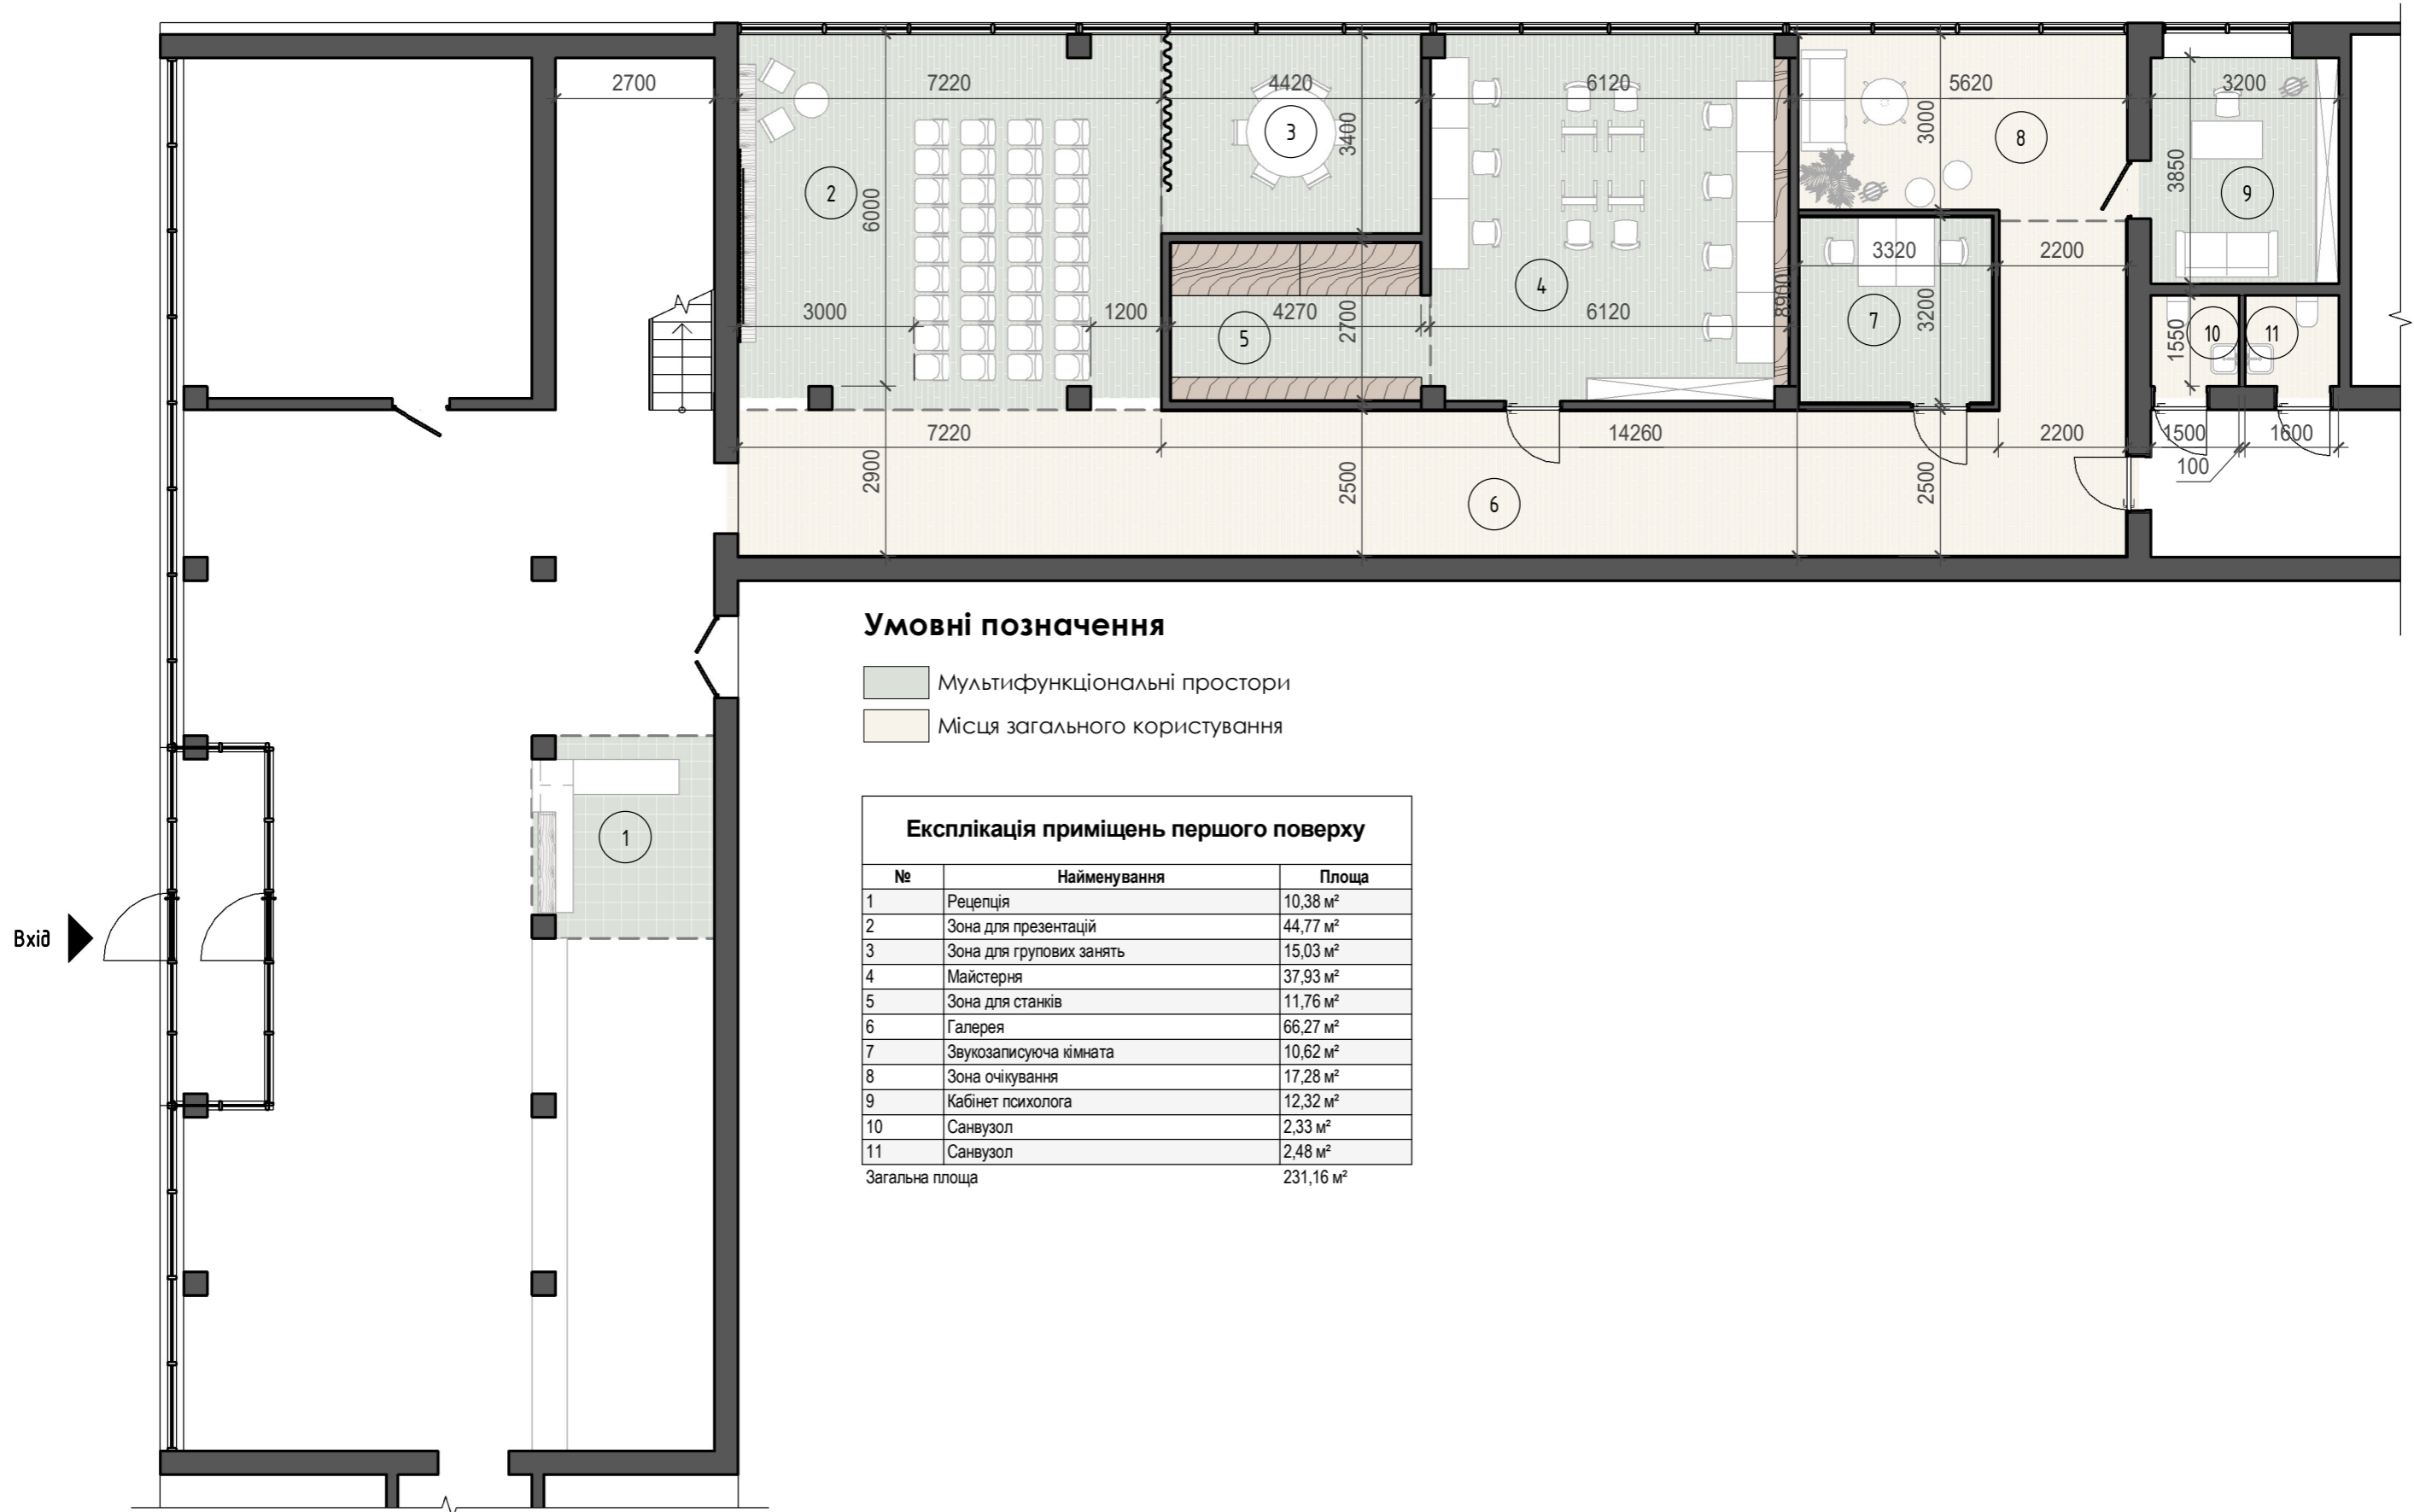

CRAFT HUB

IBAHKIB

Планування першого поверху

Функціональне зонування

- РЕЦЕПЦІЯ
- ЗОНА 1 — ЛЕКЦІЇ / ТРЕНІНГИ / ГРУПОВІ ЗАНЯТТЯ
- ЗОНА 2 — ОБЛАДНАННЯ / МАЙСТЕРНЯ
- ЗОНА 3 — ВИСТАВКИ / ЯРМАРКИ / ФОТОЗОНА
- ЗВУКОЗАПИСУЮЧА КІМНАТА
- КАБІНЕТ ПСИХОЛОГІЧНОЇ ДОПОМОГИ
- Санвузли