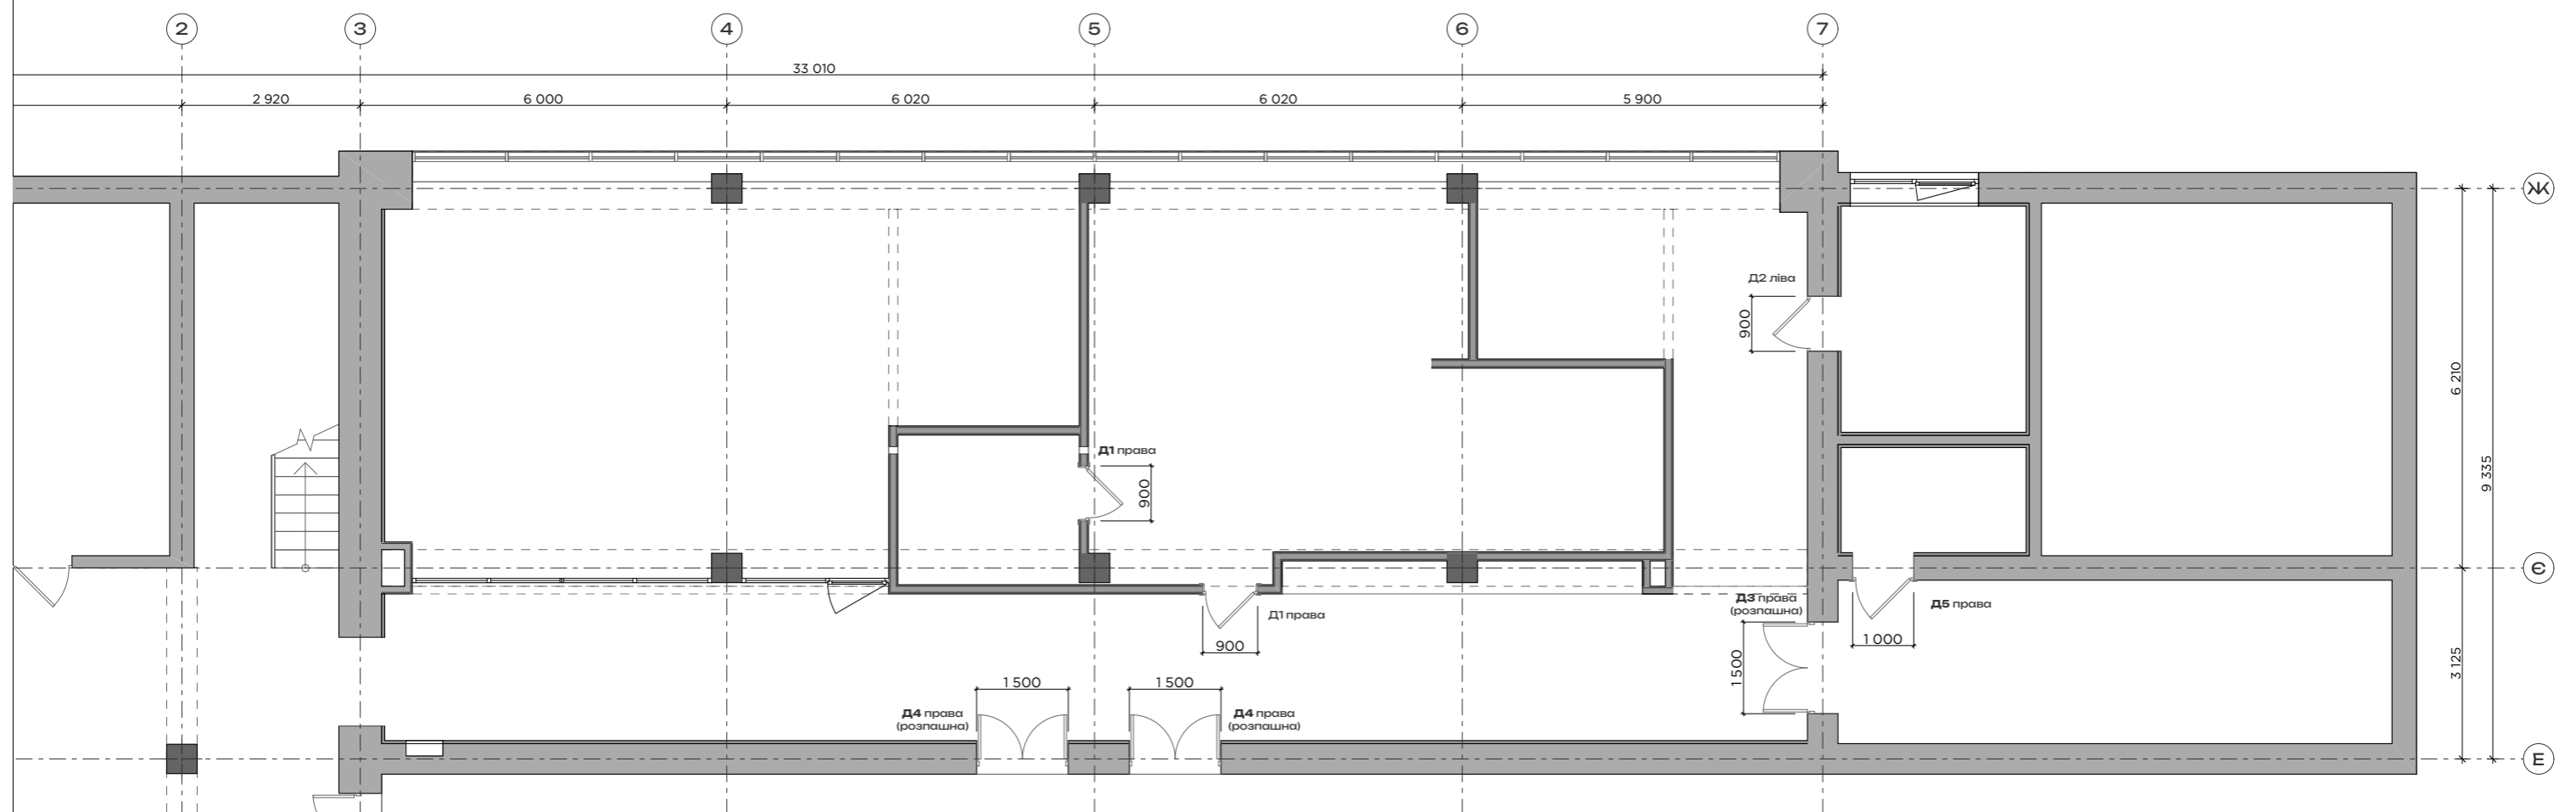

Д1
двері (права)
висота полотна 2000 мм
фурнітура:
1. ручка
2. коробка
3. лиштва
3 подальшим фарбуванням
в колір стін