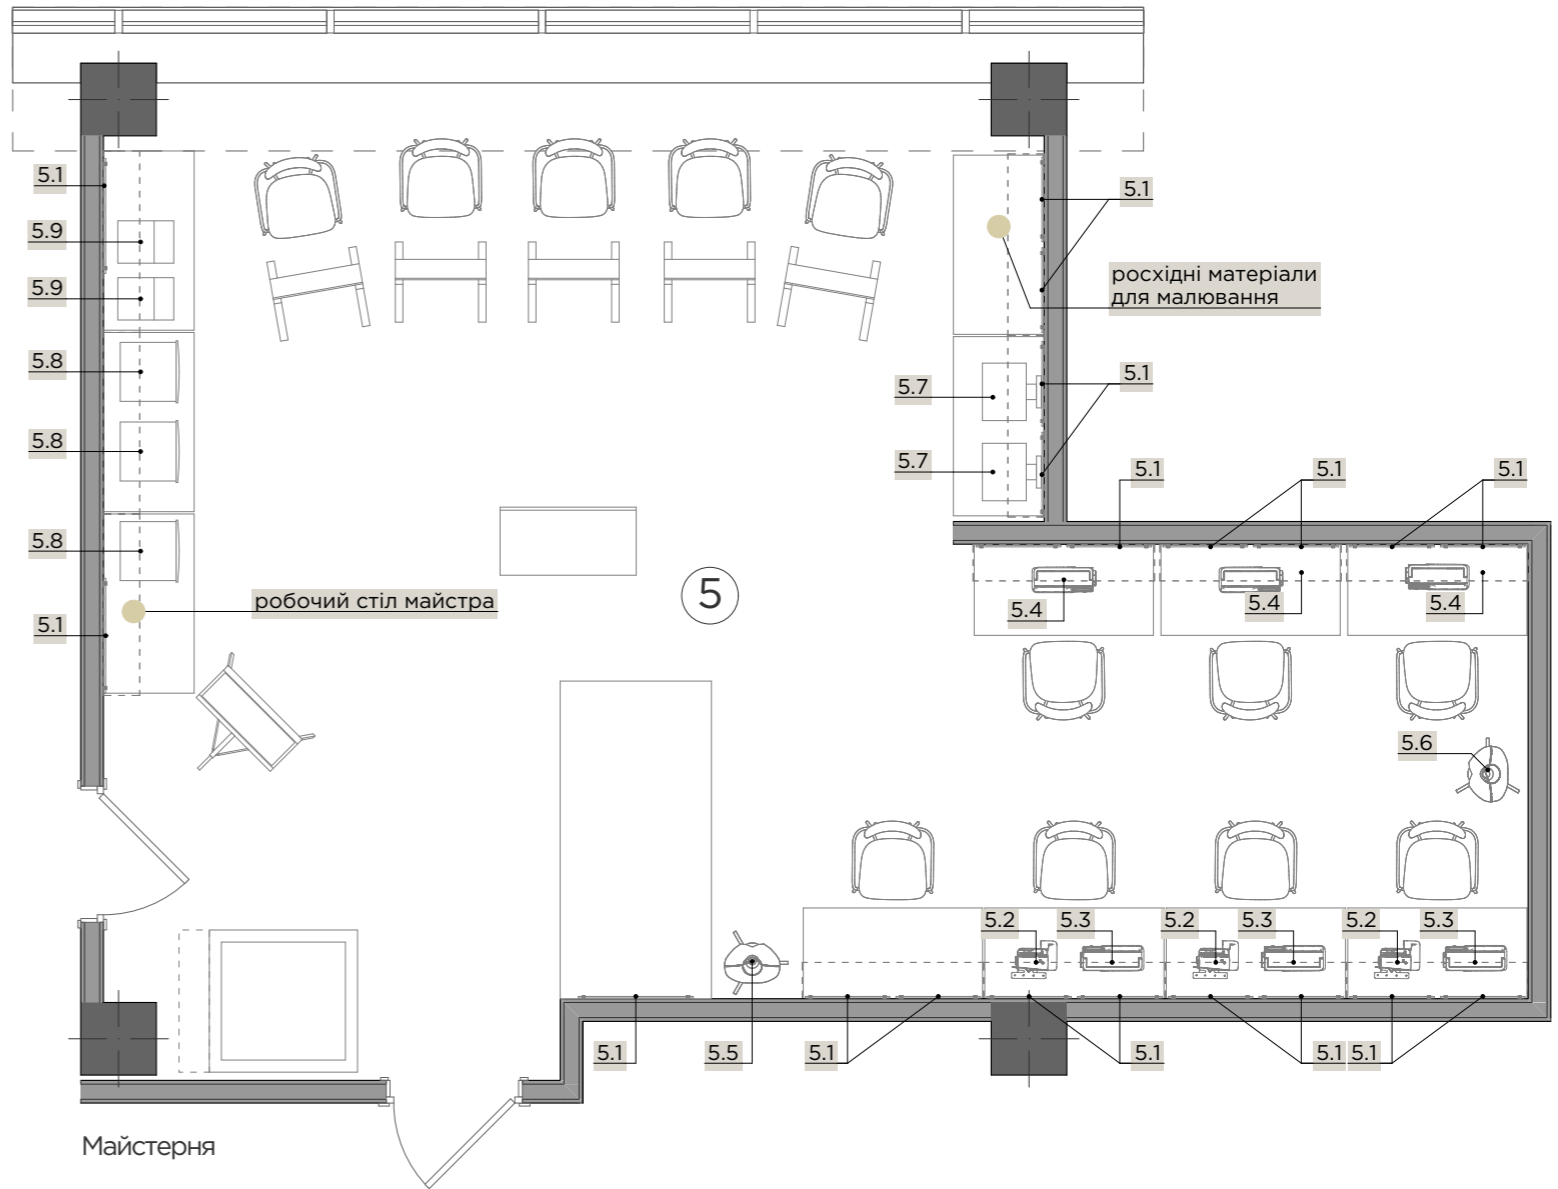

Майстерня

номер	назва	посилання	кільк.
РЕЦЕПЦІЯ			
5.1	ІКЕА Перфорована дошка SKÅDIS СКОДІС, 903.471.72	https://home-club.com.ua/ua/ikea-90347172	19
5.2	Оверлок Janome 210D	https://janome.in.ua/uk/overlock/overlok-janome-210d.html	3
5.3	Швейна машина Janome 2160 DC	https://janome.in.ua/uk/shveynaya-mashina-janome-2160-dc.htm?gad_source=1&gad_campaignid=17336367969&gbraid=OAAAAADJfQjDtKUlJy3qN-900vNERwDNPvw&gclid=CjwKCAIA9aPKBhEiwAyz82J4sv8Jkr-Tg31Qv6P6fMezhgNYos4YbvpRfrW6s5wtTRUzDQ2kPRoCybkQAVD_BwE	3
5.4	Вышивальная машина Janome Memory Craft 500E	https://janome.in.ua/shveyno-vyshivalnyye-mashiny/vyshivalna-mashina-janome-memory-craft-500-e.html	3
5.5	Манекен жіночий брючний для шиття пінопластовий чорний (105-02-02)	https://kievopt.in.ua/manekeny/portnovskie-manekeny-torsy-golovy1/maneken-zhinochyj-bryuchnyj-dlya-shyttya-pinoplastovyy-chornyy-105-02-02	1
5.6	Манекен кравецький чоловічий для шиття пінопластовий чорний (105-04-02)	https://kievopt.in.ua/manekeny/portnovskie-manekeny-torsy-golovy1/maneken-kravetskyj-cholovichyj-dlya-shyttya-pinoplastovyy-chornyy-105-04-02	1

номер	назва	посилання	кільк.
РЕЦЕПЦІЯ			
5.7	Багатофункціональний термопрес My Print HP 10 в 1 29*38 см (9405)	https://myprint.ua/ua/product/termopressy/mnogofunktionalnye-termopressy/mnogofunktionalniy-termopress-hp-10-v-1-29-38-sm	2
5.8	3D-принтер Bambu Lab X1 Carbon Combo (X1-Carbon Combo)	https://www.itbox.ua/ua/product/3D-printer-Bambu-Lab-X1-Carbon-Combo-p1009468/?utm_content=new_buyers&gad_source=1&gad_campaignid=20850894145&gbraid=OAAAAADJw9k9tUd6cQtbhjnjwUCWl0ihD&gclid=CjwKCAIAmKnKBhEiwAaqAnZ3Za1AgOzcRlkd4i4oYt3ZT8rBcWcT2RD0FFf6lmDhCRap8ByoOFyhoCOvMQAVD_BwE	3
5.9	Лазерна гравірувальна машина, 2 типи джерела світла LaserPecker 4 Basic Version	https://homecity.com.ua/lazerna-hraviruvalna-mashyna-2-tyipy-dzherela-svitla-laserpecker-4-basic-version/?utm_campaign=Lazery&utm_source=google&device=c&utm_medium=cpc&utm_content=&gad_source=1&gad_campaignid=22433796618&gbraid=OAAAAACnNpDEqF5XfrzXN69PWfTg5C6HuM&gclid=CjwKCAIA9aPKBhEiwAyz82J9VvTWFhcqgLU93i24Rlccqh6ncvqLkqgy2UsQjd19si1GbuP8IMZIRoCupQAVD_BwE	2

Примітка 1: Креслення розроблені для прорахунку кошторису та матеріалів. Перед початком робіт погодити актуальність креслень із замовником і дизайнером.

План розташування обладнання в рецепції, та в майстерні

Виконав	Моложавий Євгеній	Крафтовий хаб в с. Іванків	
Стадія	Ескізний проект		
		ФОП Ручка Кирило Олександрович	27