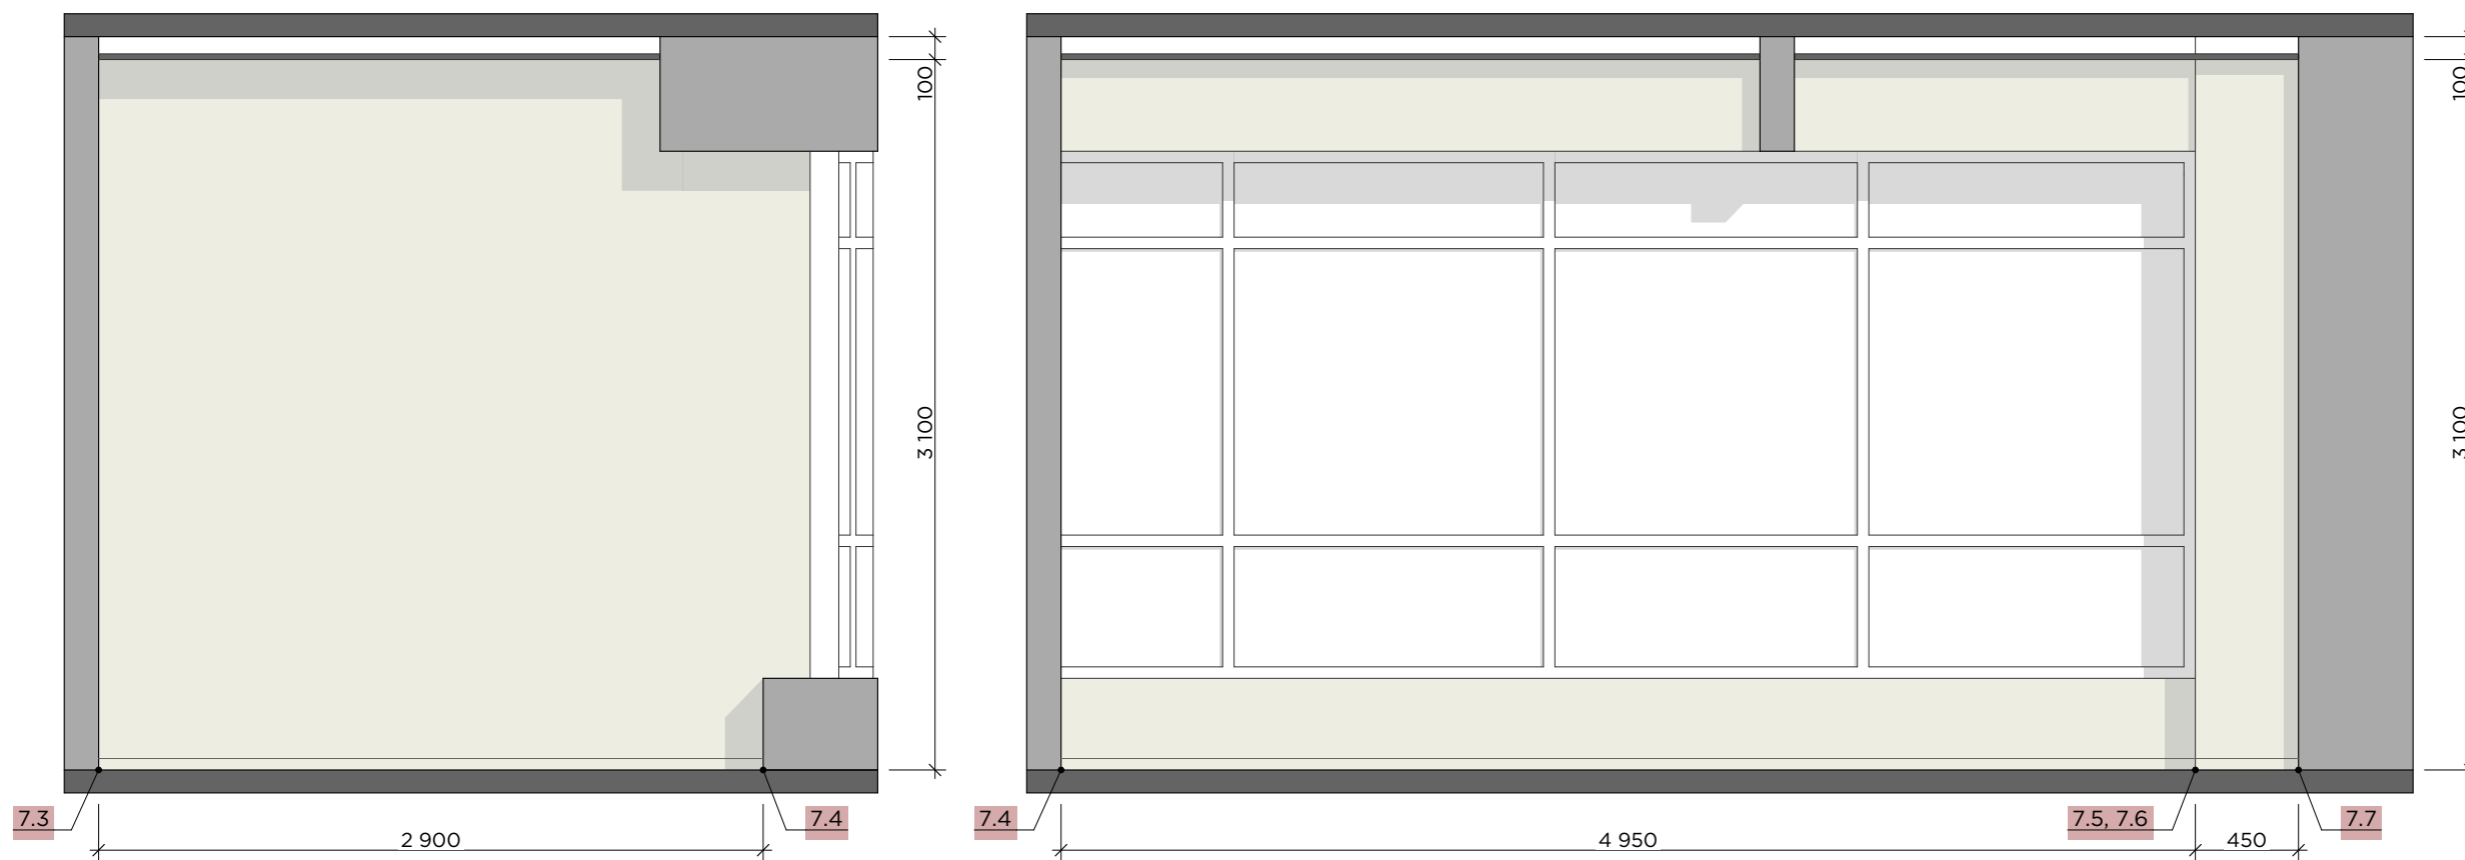

Розгортка зони очікування (лист 1) М 1:30

Виконав	Моложавий Євгеній	Крафтовий хаб в с. Іванків
Стадія	Ескізний проект	
		ФОП Ручка Кирило Олександрович
		22