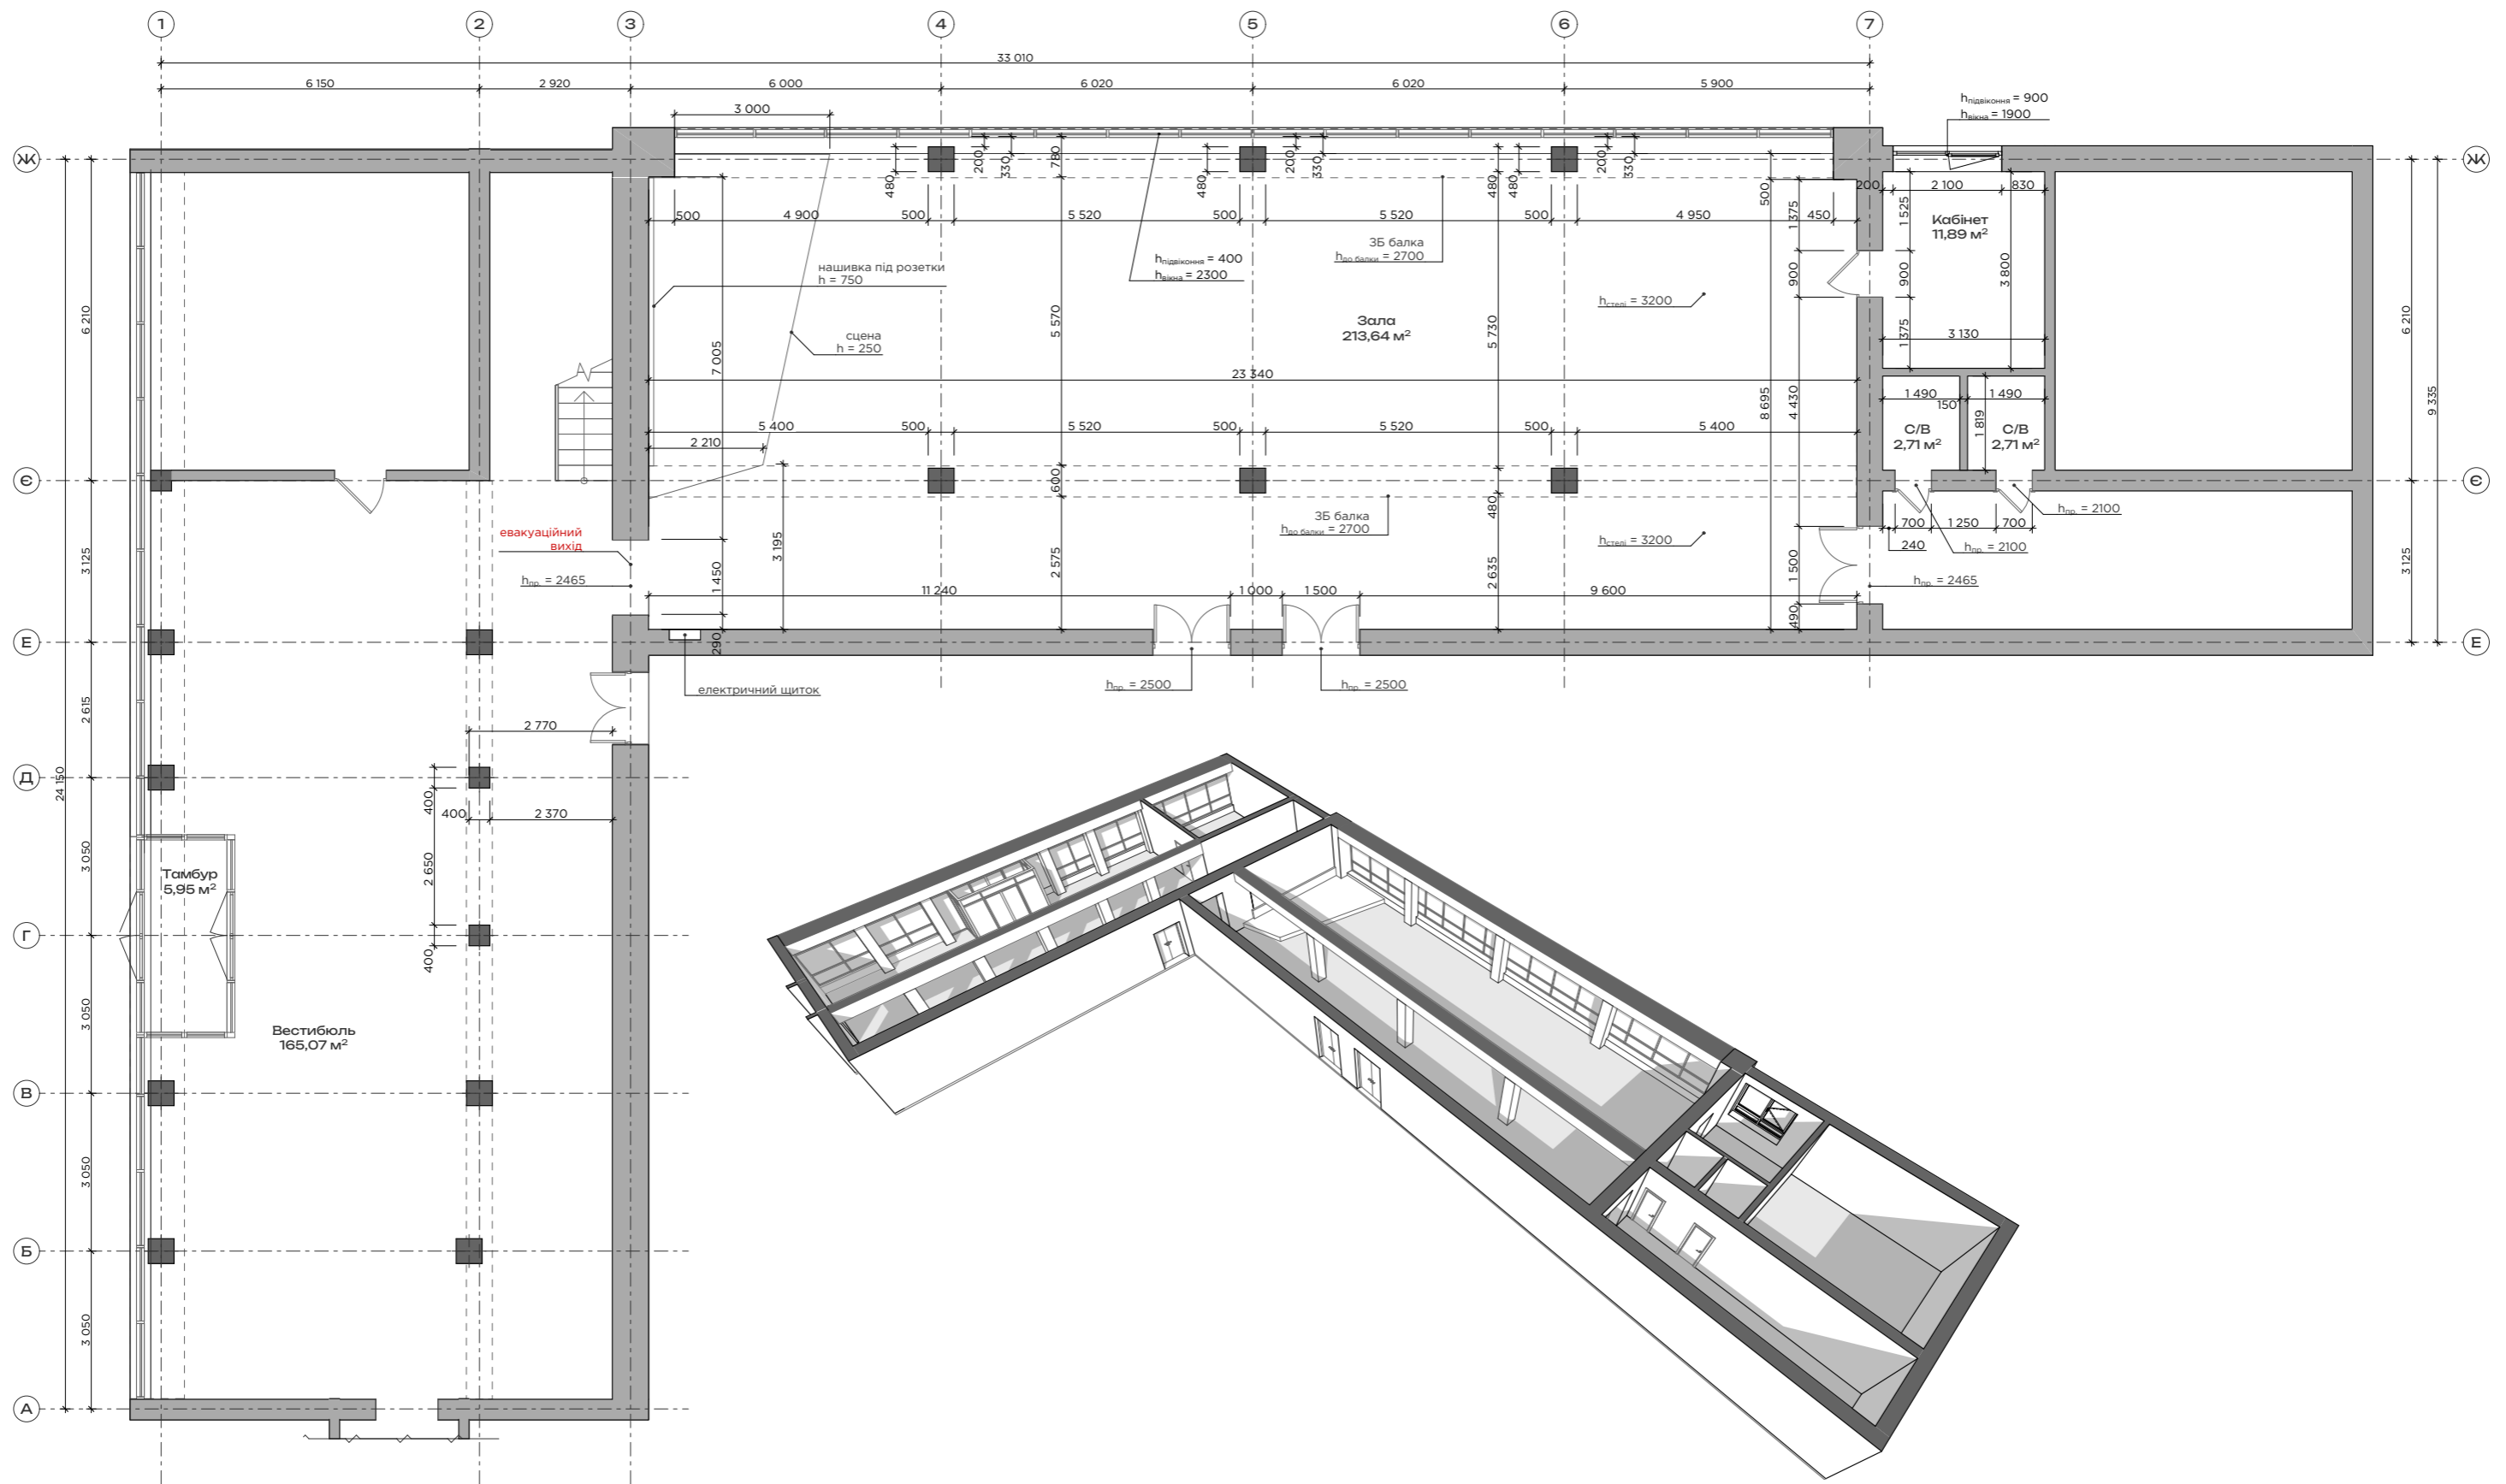

Дизайн-проект інтер'єру

Крафтового хабу в с. Іванків

Примітка 1: Креслення розроблені для прорахунку кошторису та матеріалів.
 Перед початком робіт погодити актуальність креслень із замовником і дизайнером.