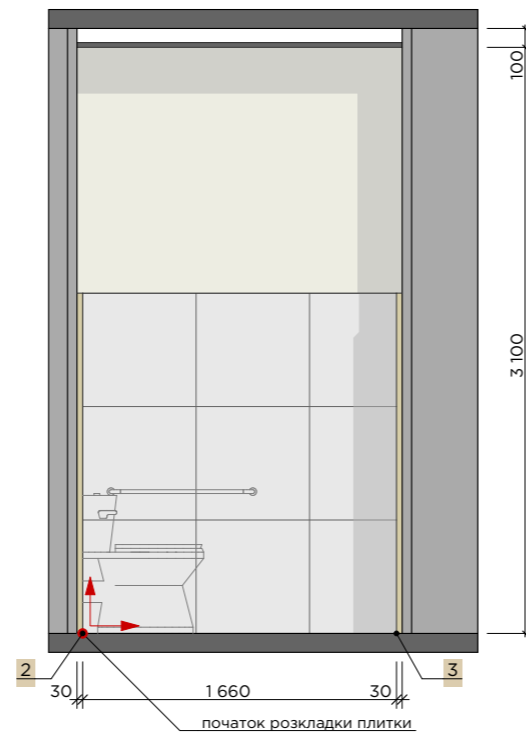

УМОВНІ ПОЗНАЧЕННЯ	
	ПІ - фарбування RAL 9001 S = 12,16 м²
	ПЗ - Плитка Cerama Market Florence Terrazzo Bianco 600x600 S = 21,82 м² (72 шт.)

Примітка 1: Креслення розроблені для прорахунку кошторису та матеріалів. Перед початком робіт погодити актуальність креслень із замовником і дизайнером.

Примітка 2: Всі матеріали вказані без урахування запасу та підрізки. Запас уточнити у майстра по малярним роботам.

Опорядження в С/В

Виконав	Моложавий Євгеній	Крафтовий хаб в с. Іванків
Стадія	Ескізний проект	
		ФОП Ручка Кирило Олександрович
		14