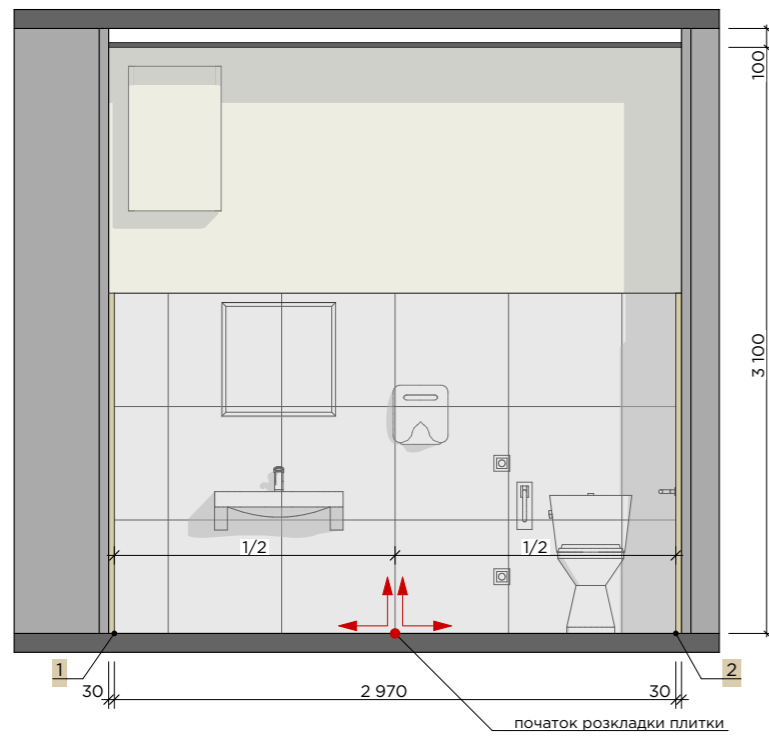

УМОВНІ ПОЗНАЧЕННЯ	
	ПІ - фарбування RAL 9001 S = 12,16 м²
	ПЗ - Плитка Cerama Market Florence Terrazzo Bianco 600x600 S = 21,82 м² (72 шт.)

Примітка 1: Креслення розроблені для прорахунку кошторису та матеріалів. Перед початком робіт погодити актуальність креслень із замовником і дизайнером.

Примітка 2: Всі матеріали вказані без урахування запасу та підрізки. Запас уточнити у майстра по малярним роботам.

Опорядження в С/В

Виконав	Моложавий Євгеній	Крафтовий хаб в с. Іванків
Стадія	Ескізний проект	
		ФОП Ручка Кирило Олександрович
		14