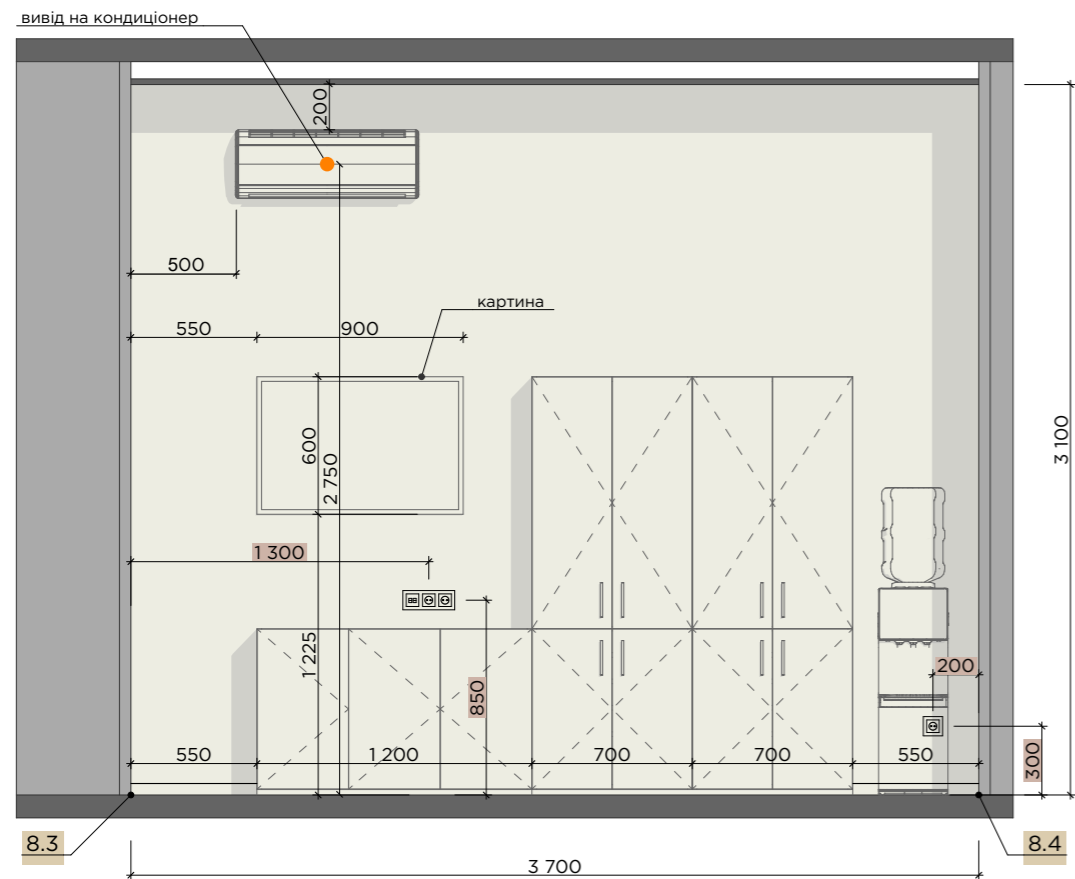

УМОВНІ ПОЗНАЧЕННЯ	
	ПІ - фарбування RAL 9001 S = 40,00 м²

Примітка 1: Креслення розроблені для прорахунку кошторису та матеріалів. Перед початком робіт погодити актуальність креслень із замовником і дизайнером.

Примітка 2: Всі матеріали вказані без урахування запасу та підрізки. Запас уточнити у майстра по малярним роботам.

Примітка 3: Розміри меблів можуть змінюватися після вибору конкретних моделей. Всі розміри вказані від рівня чистої підлоги

Розгортка кабінета психолога М 1:30

Виконав	Моложавий Євгеній	Крафтовий хаб в с. Іванків	
Стадія	Ескізний проект		
		ФОП Ручка Кирило Олександрович	24