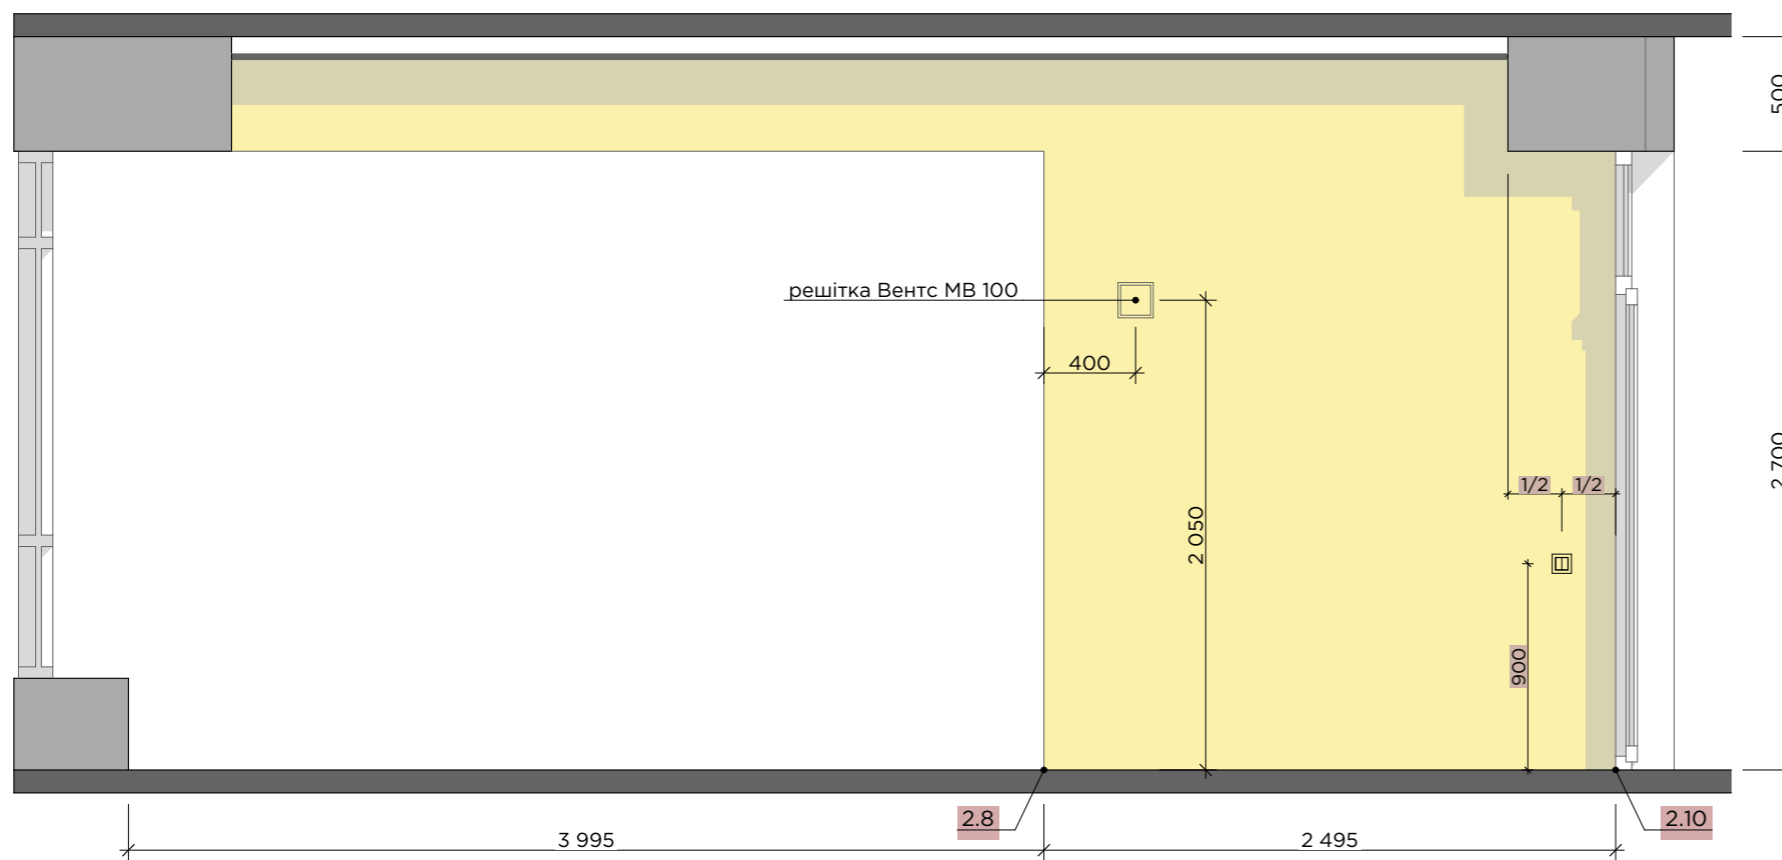

Розгортка лекторія (лист 2) М 1:30

Виконав	Моложавий Євгеній	Крафтовий хаб в с. Іванків	
Стадія	Ескізний проект		
		ФОП Ручка Кирило Олександрович	16