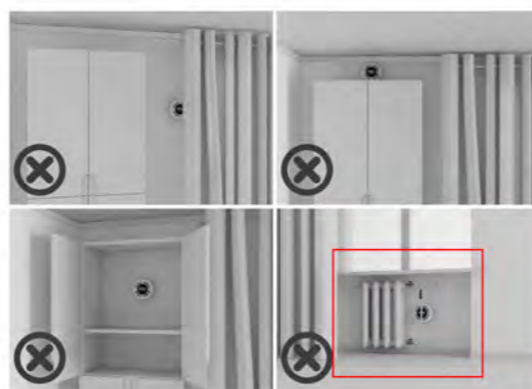

ПРИМІТКИ ЩОДО МОНТАЖУ РЕКУПЕРАТОРІВ

ВИЗНАЧЕННЯ ЗОНИ МОНТАЖУ

Систему монтують у верхній частині зовнішньої стіни, в отвір відповідного діаметру (в залежності від моделі) на ущільнювач або монтажну піну (що не створює деформаційний вплив на корпус системи).

Мінімальна відстань до плоскої поверхні (стіни, стелі, ін.) 100 мм для PRANA 150-ї серії, та 150 мм для PRANA 200 серії.

Щоб розташування рекуператора забезпечувало створення конвекційної зони, необхідно забезпечити вільний простір перед системою (не перекривати шторами, предметами інтер'єру тощо).

При наявності у приміщенні приладів що споживають внутрішнє повітря для забезпечення процесу горіння (газовий котел, камін тощо), рекомендується монтувати рекуператор на максимально можливій відстані від даних приладів.

Робочий модуль виготовляється довжиною, що відповідає товщині стіни, де планується монтаж відповідно до мінімальної та максимально доступної довжини робочого модуля рекуператора.

Детальну інформацію про мінімальний та максимально можливі розміри системи можна переглянути в короткому посібник користувача, що йде в комплекті.