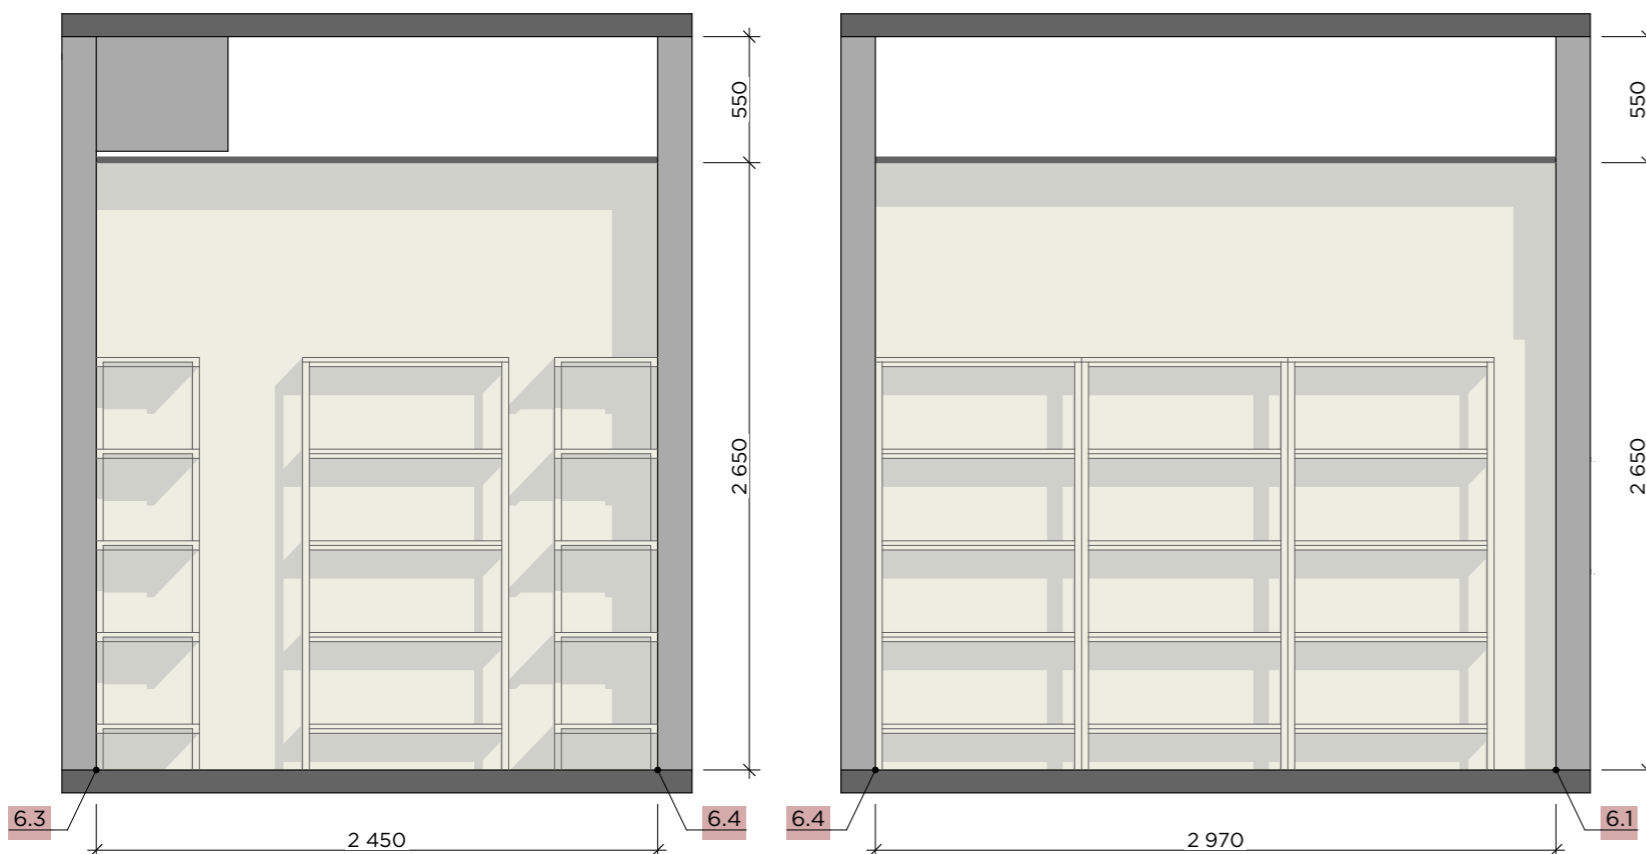

УМОВНІ ПОЗНАЧЕННЯ	
	ПІ - фарбування RAL 9001 S = 25,71 м²

Примітка 1: Креслення розроблені для прорахунку кошторису та матеріалів. Перед початком робіт погодити актуальність креслень із замовником і дизайнером.

Примітка 2: Всі матеріали вказані без урахування запасу та підрізки. Запас уточнити у майстра по малярним роботам.

Примітка 3: Розміри меблів можуть змінюватися після вибору конкретних моделей. Всі розміри вказані від рівня чистої підлоги

Розгортка комори М 1:30

Виконав	Моложавий Євгеній	Крафтовий хаб в с. Іванків	
Стадія	Ескізний проект		
		ФОП Ручка Кирило Олександрович	21