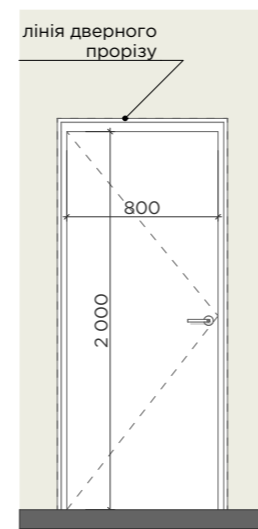

УМОВНІ ПОЗНАЧЕННЯ		
	Стеля Армстронг	199,78 м²
	початок розкладки панелей армстронг	

Примітка 1: Креслення розроблені для прорахунку кошторису та матеріалів. Перед початком робіт погодити актуальність креслень із замовником і дизайнером.

План стелі

Виконав	Моложавий Євгеній	Крафтовий хаб в с. Іванків
Стадія	Ескізний проект	
		ФОП Ручка Кирило Олександрович
		9

Д1
двері (права)
висота полотна 2000 мм
фурнітура:
1. ручка
2. коробка
3. лиштва
3 подальшим фарбуванням
в колір стін