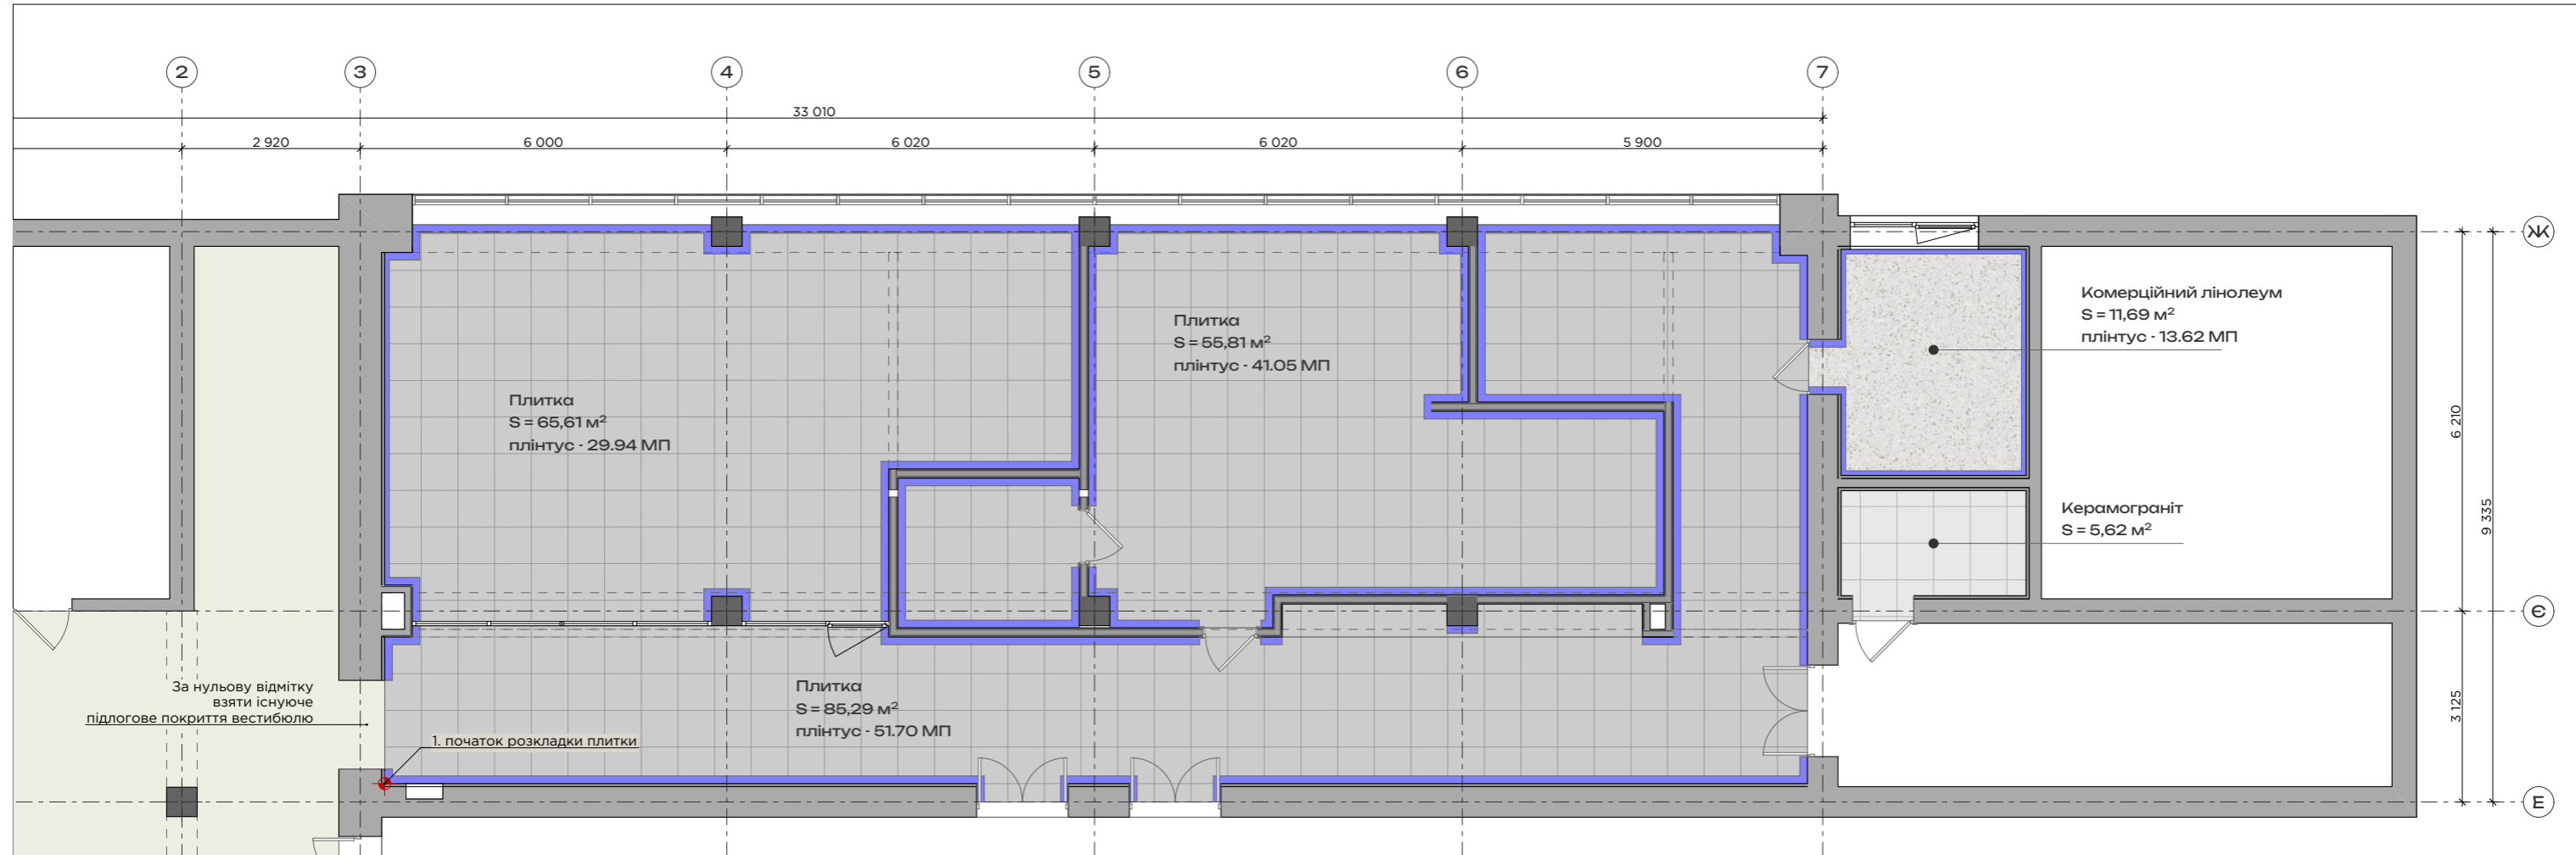

схема підлогового покриття