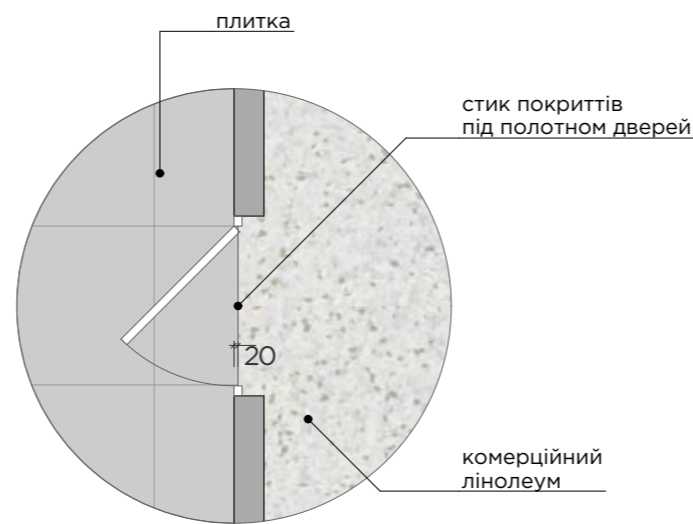

План меблів

Виконав	Моложавий Євгеній	Крафтовий хаб в с. Іванків	
Стадія	Ескізний проект		
		ФОП Ручка Кирило Олександрович	7

схема підлогового покриття

вузол стику різних підлогових покриттів

плінтус накладний глаский алюмінієвий