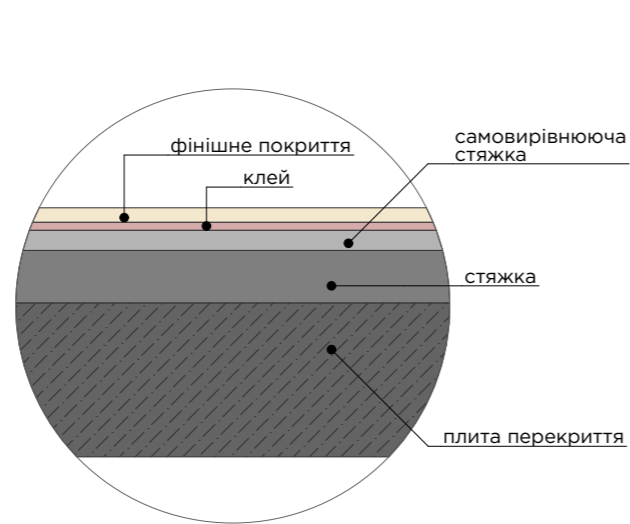

План меблів

Виконав	Моложавий Євгеній	Крафтовий хаб в с. Іванків	
Стадія	Ескізний проект		
		ФОП Ручка Кирило Олександрович	7

схема підлогового покриття

вузол стику різних підлогових покриттів

плінтус накладний глаский алюмінієвий