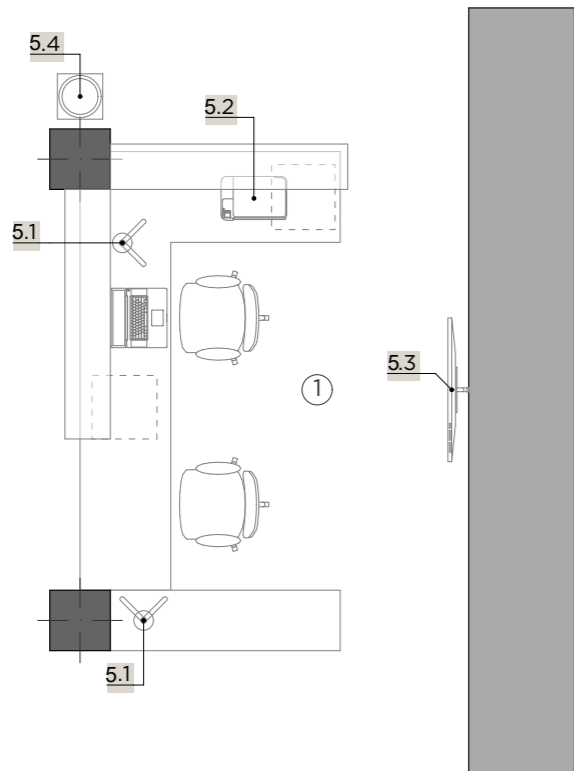

Рецепція

номер	назва	посилання	кільк.
РЕЦЕПЦІЯ			
5.1	Настільна акумуляторна LED-лампа із сенсорним керуванням потужністю 5W, Біла	https://miko-store.com.ua/nastilna-potuzhna-akumulatorna-led-lampa-iz-sensornym-keruvanniam-potuzhnistiu-5w-i-6000-mah-ukc/?gad_source=1&gad_campaignid=22432999195&gbraid=OAAAAA9mVwBz16upKbVn8Dich7EfpqEQ7&gclid=CjwKCAIA9aPKBhEiwAyz82J0yz8HIOzavEBwU_OIBhSaQ7_M9P2REEDVCSjNcDhxy5517LuInMhoCpsoQAVD_BwE	2
5.2	Багатофункціональний пристрій А4 кол. Epson L3550 Фабрика друку з Wi-Fi (С1СКС9404)	https://click.ua/shop/bagatofunktionalniy-pristriy-a4-koldot-epson-l3550-fabrika-druku-z-wimiusfi-left-parenthesisclick59404right-parenthesis-p108423?pv2=eyJhbGciOiJIUzI1NiIsInR5cCI6IkpXVCJ9.eyJjb2luZSI6ImN5Y2NDdG1MzgwLjIttjoiNTExNzA0ODUliiwibyl6IjEwODQyMyIsInAiOiJEWnZExfQ.XY8yvC6alH357HuZbprfv3EV-d4tMbpUpf5itQupY9uOCQXLqYBwjOnAfWaYKXiuPXvujXwe9FoyNLI1aDUfg&gad_source=1&gad_campaignid=18068711901&gbraid=OAAAAAoOf85PHUS4ChXJ91Y8Kou7a3PQX&gclid=CjwKCAIAmKnKBhEiwAaqAnZzhVqM-viOscLjndiIzhNsaXnGahUSHDDb4Sne3BUtcbYFZRk8wCsBoCkuQQA_VD_BwE	1
5.3	Телевізор Samsung 43" UE43U8000FUXUA	https://rozetka.com.ua/ua/samsung-ue43u8000fuxua/p516718204/#characteristics	1
5.4	Кулер для води Cooper&Hunter CH-V128Fb	https://xn--80aditftnv.xn--jamh/ru/kuler-dlya-vody-cooperhunter-ch-v128fb/?utm_source=google&utm_medium=cpc&utm_campaign=20758066498&creative=&placement=&target=&campaignid=20758066498&adgroup=&feeditemid=&targetid=&loc_interest_ms=&loc_physical_ms=9061016&matchtype=&network=x&device=c&devicemode=l=&ifmobile=&ifnotmobile=notmobile&ifsearch=&ifcontent[value]=&keyword=&gad_source=1&gad_campaignid=21041198310&gbraid=OAAAAAqUuiOvIya9Nm-SQ8Su0TzAykSkQt&gclid=CjwKCAIAmKnKBhEiwAaqAnZzhR9yhB6U25qGxUCjSs1_x7MhsAE7HLz_V2jOj4NjIXea-aTm66BoCj2QQA_VD_BwE	1