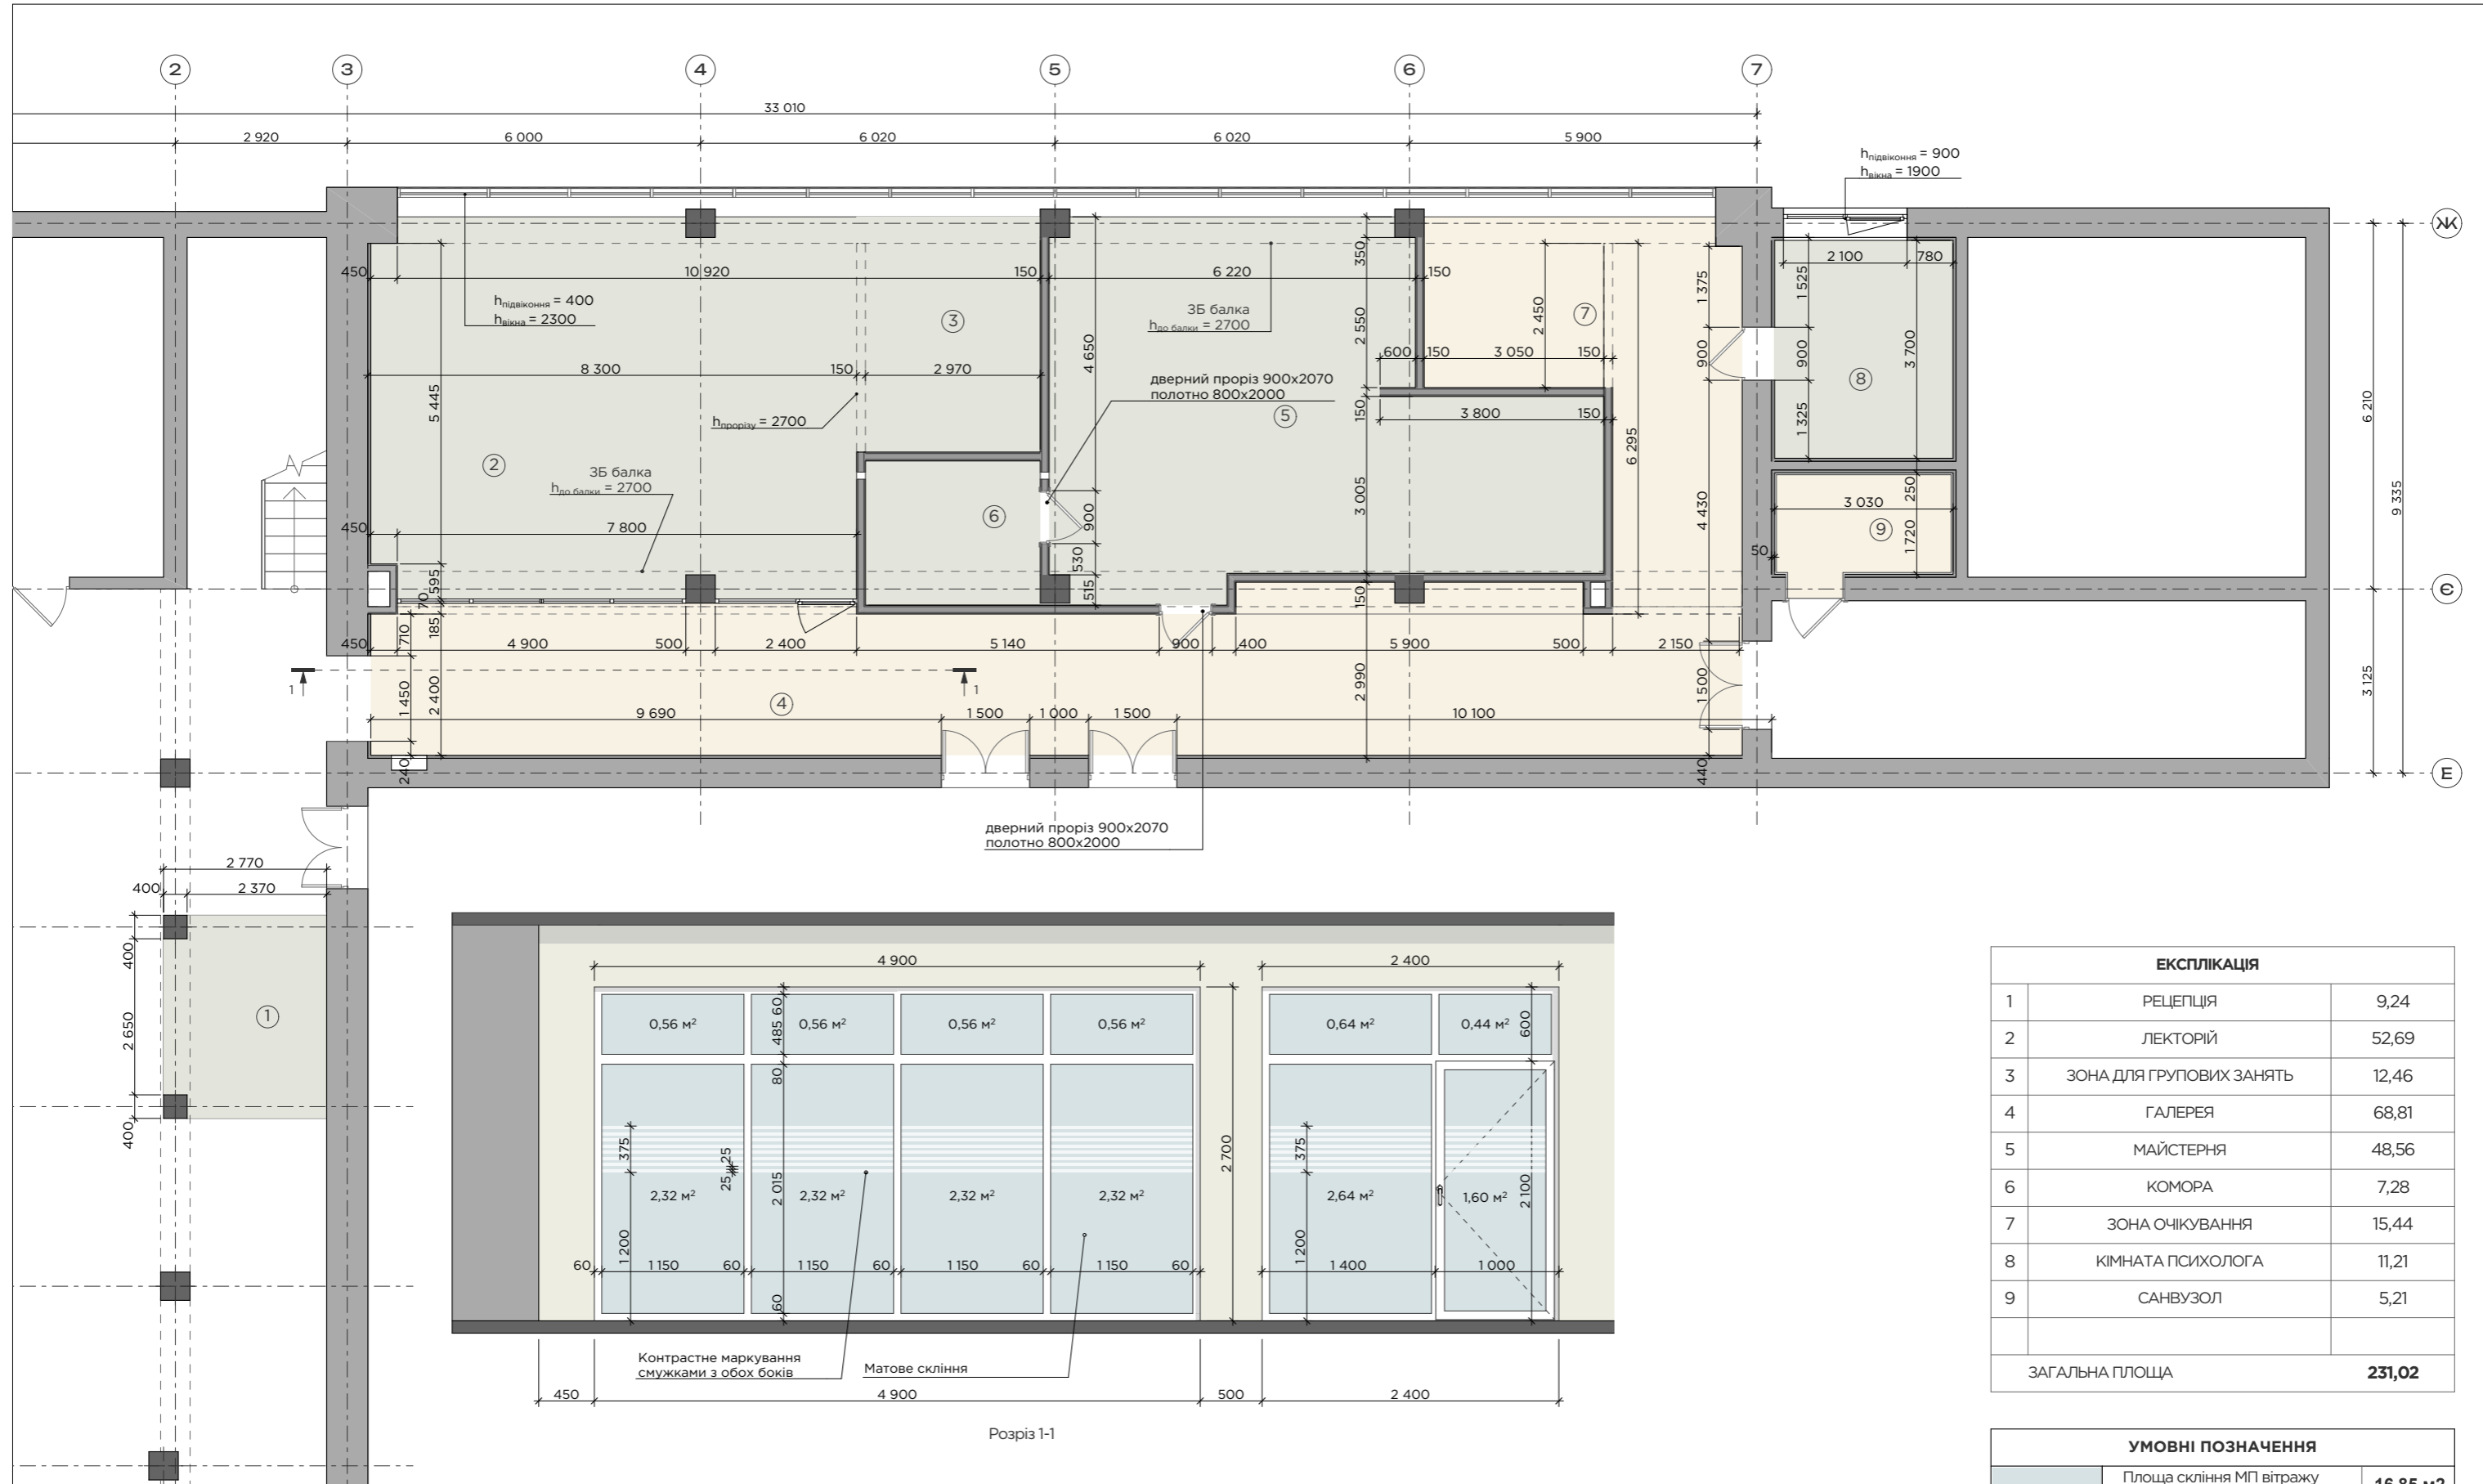

Примітка 1: Креслення розроблені для прорахунку кошторису та матеріалів. Перед початком робіт погодити актуальність креслень із замовником і дизайнером.

План після перепланування

Виконав	Моложавий Євгеній	Крафтовий хаб в с. Іванків	
Стадія	Ескізний проект		
		ФОП Ручка Кирило Олександрович	6