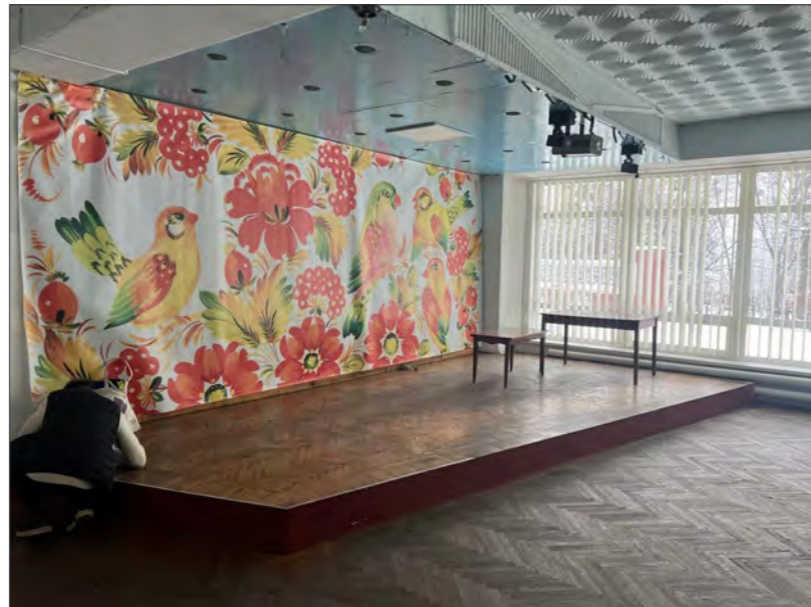

Примітка 1: Креслення розроблені для прорахунку кошторису та матеріалів. Перед початком робіт погодити актуальність креслень із замовником і дизайнером.

План обмірів (зона Hub)

Виконав	Моложавий Євгеній	Крафтовий хаб в с. Іванків	
Стадія	Ескізний проект		
		ФОП Ручка Кирило Олександрович	2