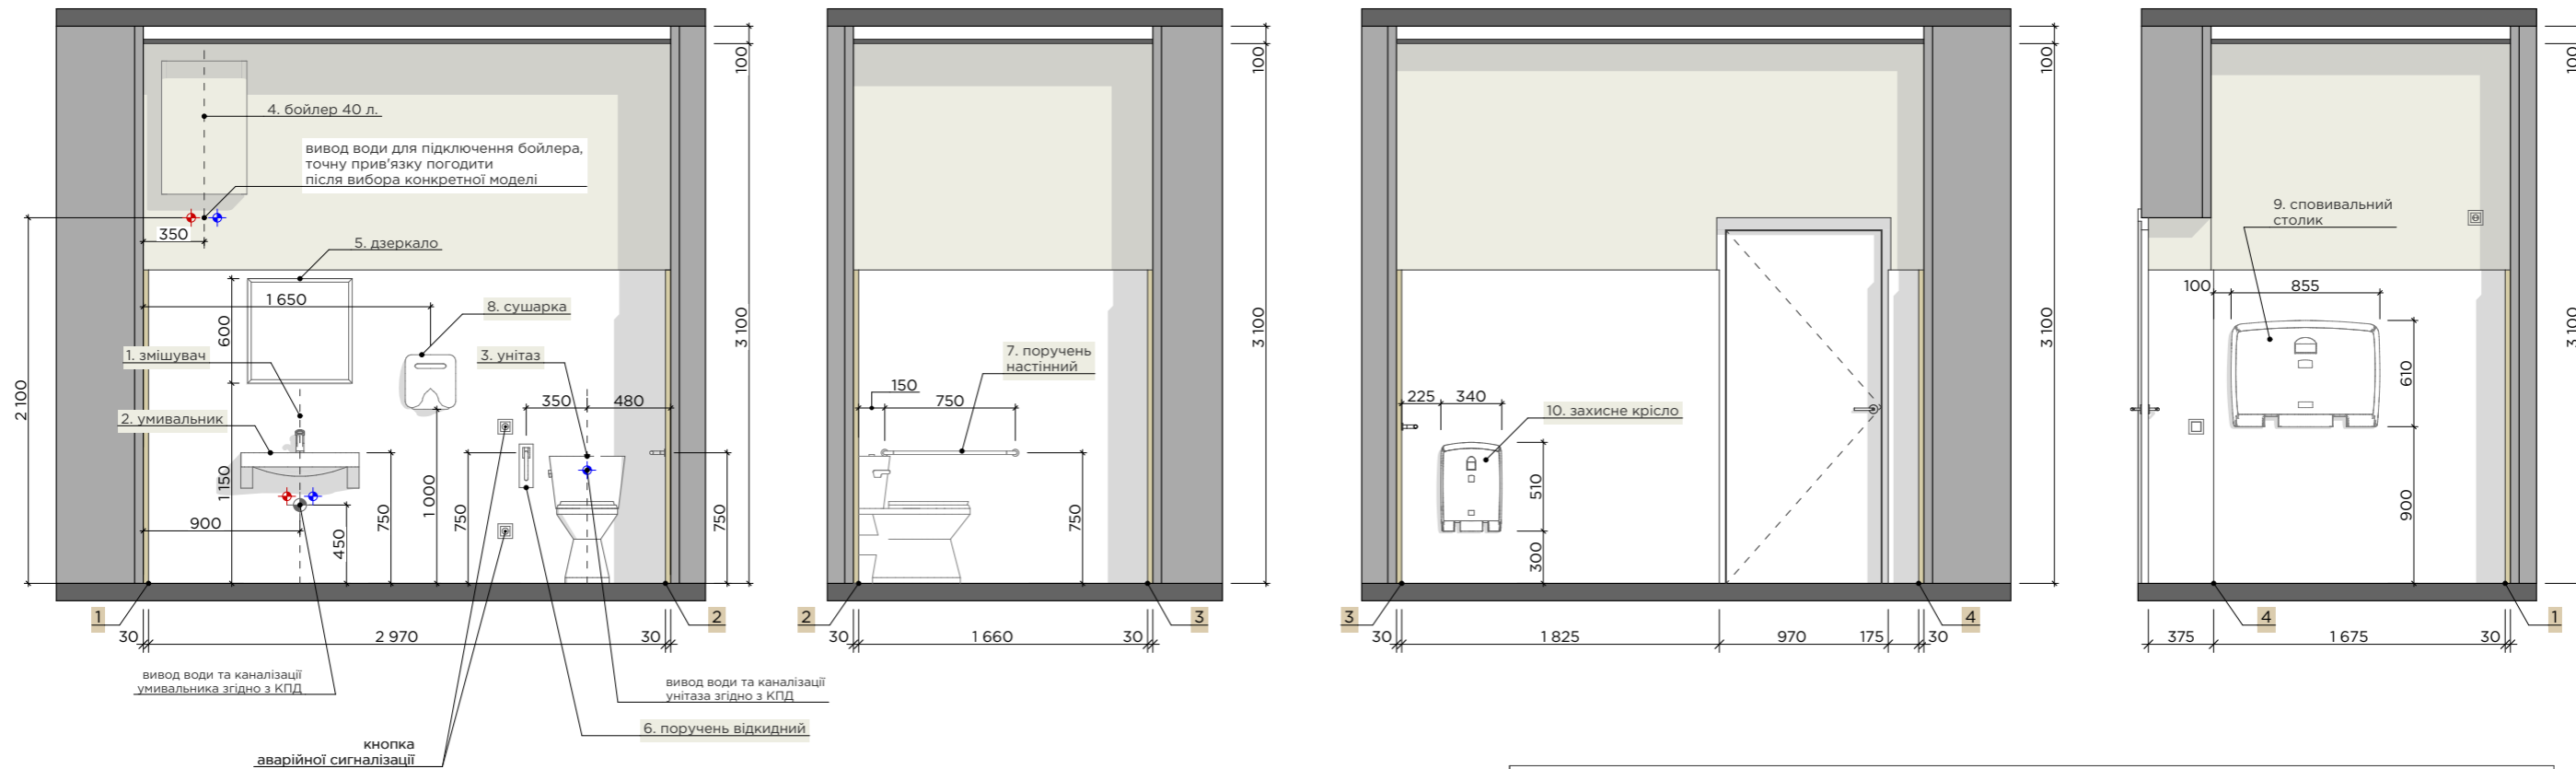

РЕКОМЕНДОВАНІ РОЗМІРИ САНТЕХНІЧНОГО ОБЛАДНАННЯ			
	назва	габарити	посилання
1	Змішувач для раковини Genwec GW11 54 06 02 медичний, хром		https://www.agromat.ua/zmishuvach-dlya-rakovini-genwec-gw11-54-06-02-medichniy-hrom/
2	Раковина Cersanit Etiuda 65 см для осіб з інвалідністю	660x550x155	https://www.agromat.ua/cersanit-65-sm-dlya-invalidov_s302690/
3	Унітаз-компакт Cersanit 814 Naxos 010 3/6 TS PP (K08-188) білий	370x670x745	https://www.agromat.ua/kompakt-compact-814-naxos-010-36-ts-pp-k08-188/
4	Водонагрівач (модель уточнюється замовником)	490x310x765	
5	Дзеркало відкидне Cersanit Etiuda 60x60 см для людей з обмеженими фізичними можливостями	600x100x600	https://www.agromat.ua/cersanit-etiuda-dzerkalo-ruhome-60h60-sm_s376771/
6	Поручень Genwec GW11 07 04 02 800 мм відкидний з тримачем туалетного паперу, нержавіюча сталь полірована	800x100x300	https://www.agromat.ua/poruchen-genwec-gw11-07-04-02-800-mm-vidkidniy-z-trimachem-tualetnogo-paperu-hrom/
7	Поручень Genwec GW11 04 04 02 750 мм, полірована нержавіюча сталь	80x750	https://www.agromat.ua/poruchen-genwec-gw11-04-04-02-750-mm-polirovana-nerzhaviyucha-stal/
8	Сушарка для рук Genwec Wecflow GW01 14 04 01 1800 Вт хром матовий	255x153x355	https://www.agromat.ua/gw01-14-04-01-wecflow-sensomaya-sushilka-dlya-ruk_s418379/
9	Співвальний столик настінний складаний Rixo Maggio CS903 горизонтальний із пластику (7590)	855x610x115	https://epicentrik.ua/ua/shop/mpic-spovival-nij-stolik-nastinnij-skladaniy-rixo-maggio-cs903-gorizont-al-nij-iz-plastiku-7590-1f00e627-3922-645a-866b-37dbfd7caff4.html
10	Захисне крісло для дітей ZG ZG-8002	510x340x328	https://rozetka.com.ua/ua/256325901/p256325901/?gad_source=1&gad_campaignid=21640338621&gbraid=OAAAAADmLgit5kmeX35i3n4bJVHM6iDNbJ&gclid=CjwKCAiA2PrMBhA4EiwAwphHyCzmdNPET-E9UzAmIWv6EiiosgmmFIDOWi4aOYeZH-fvHrpi_DH3ZBoCJOKQAvD_BwE

Примітка 1: Креслення розроблені для прорахунку кошторису та матеріалів. Перед початком робіт погодити актуальність креслень із замовником і дизайнером.

План сантехніки, розгортки приміщення з маркуванням обладнання

Виконав	Моложавий Євгеній	Крафтовий хаб в с. Іванків	
Стадія	Ескізний проект		
		ФОП Ручка Кирило Олександрович	12