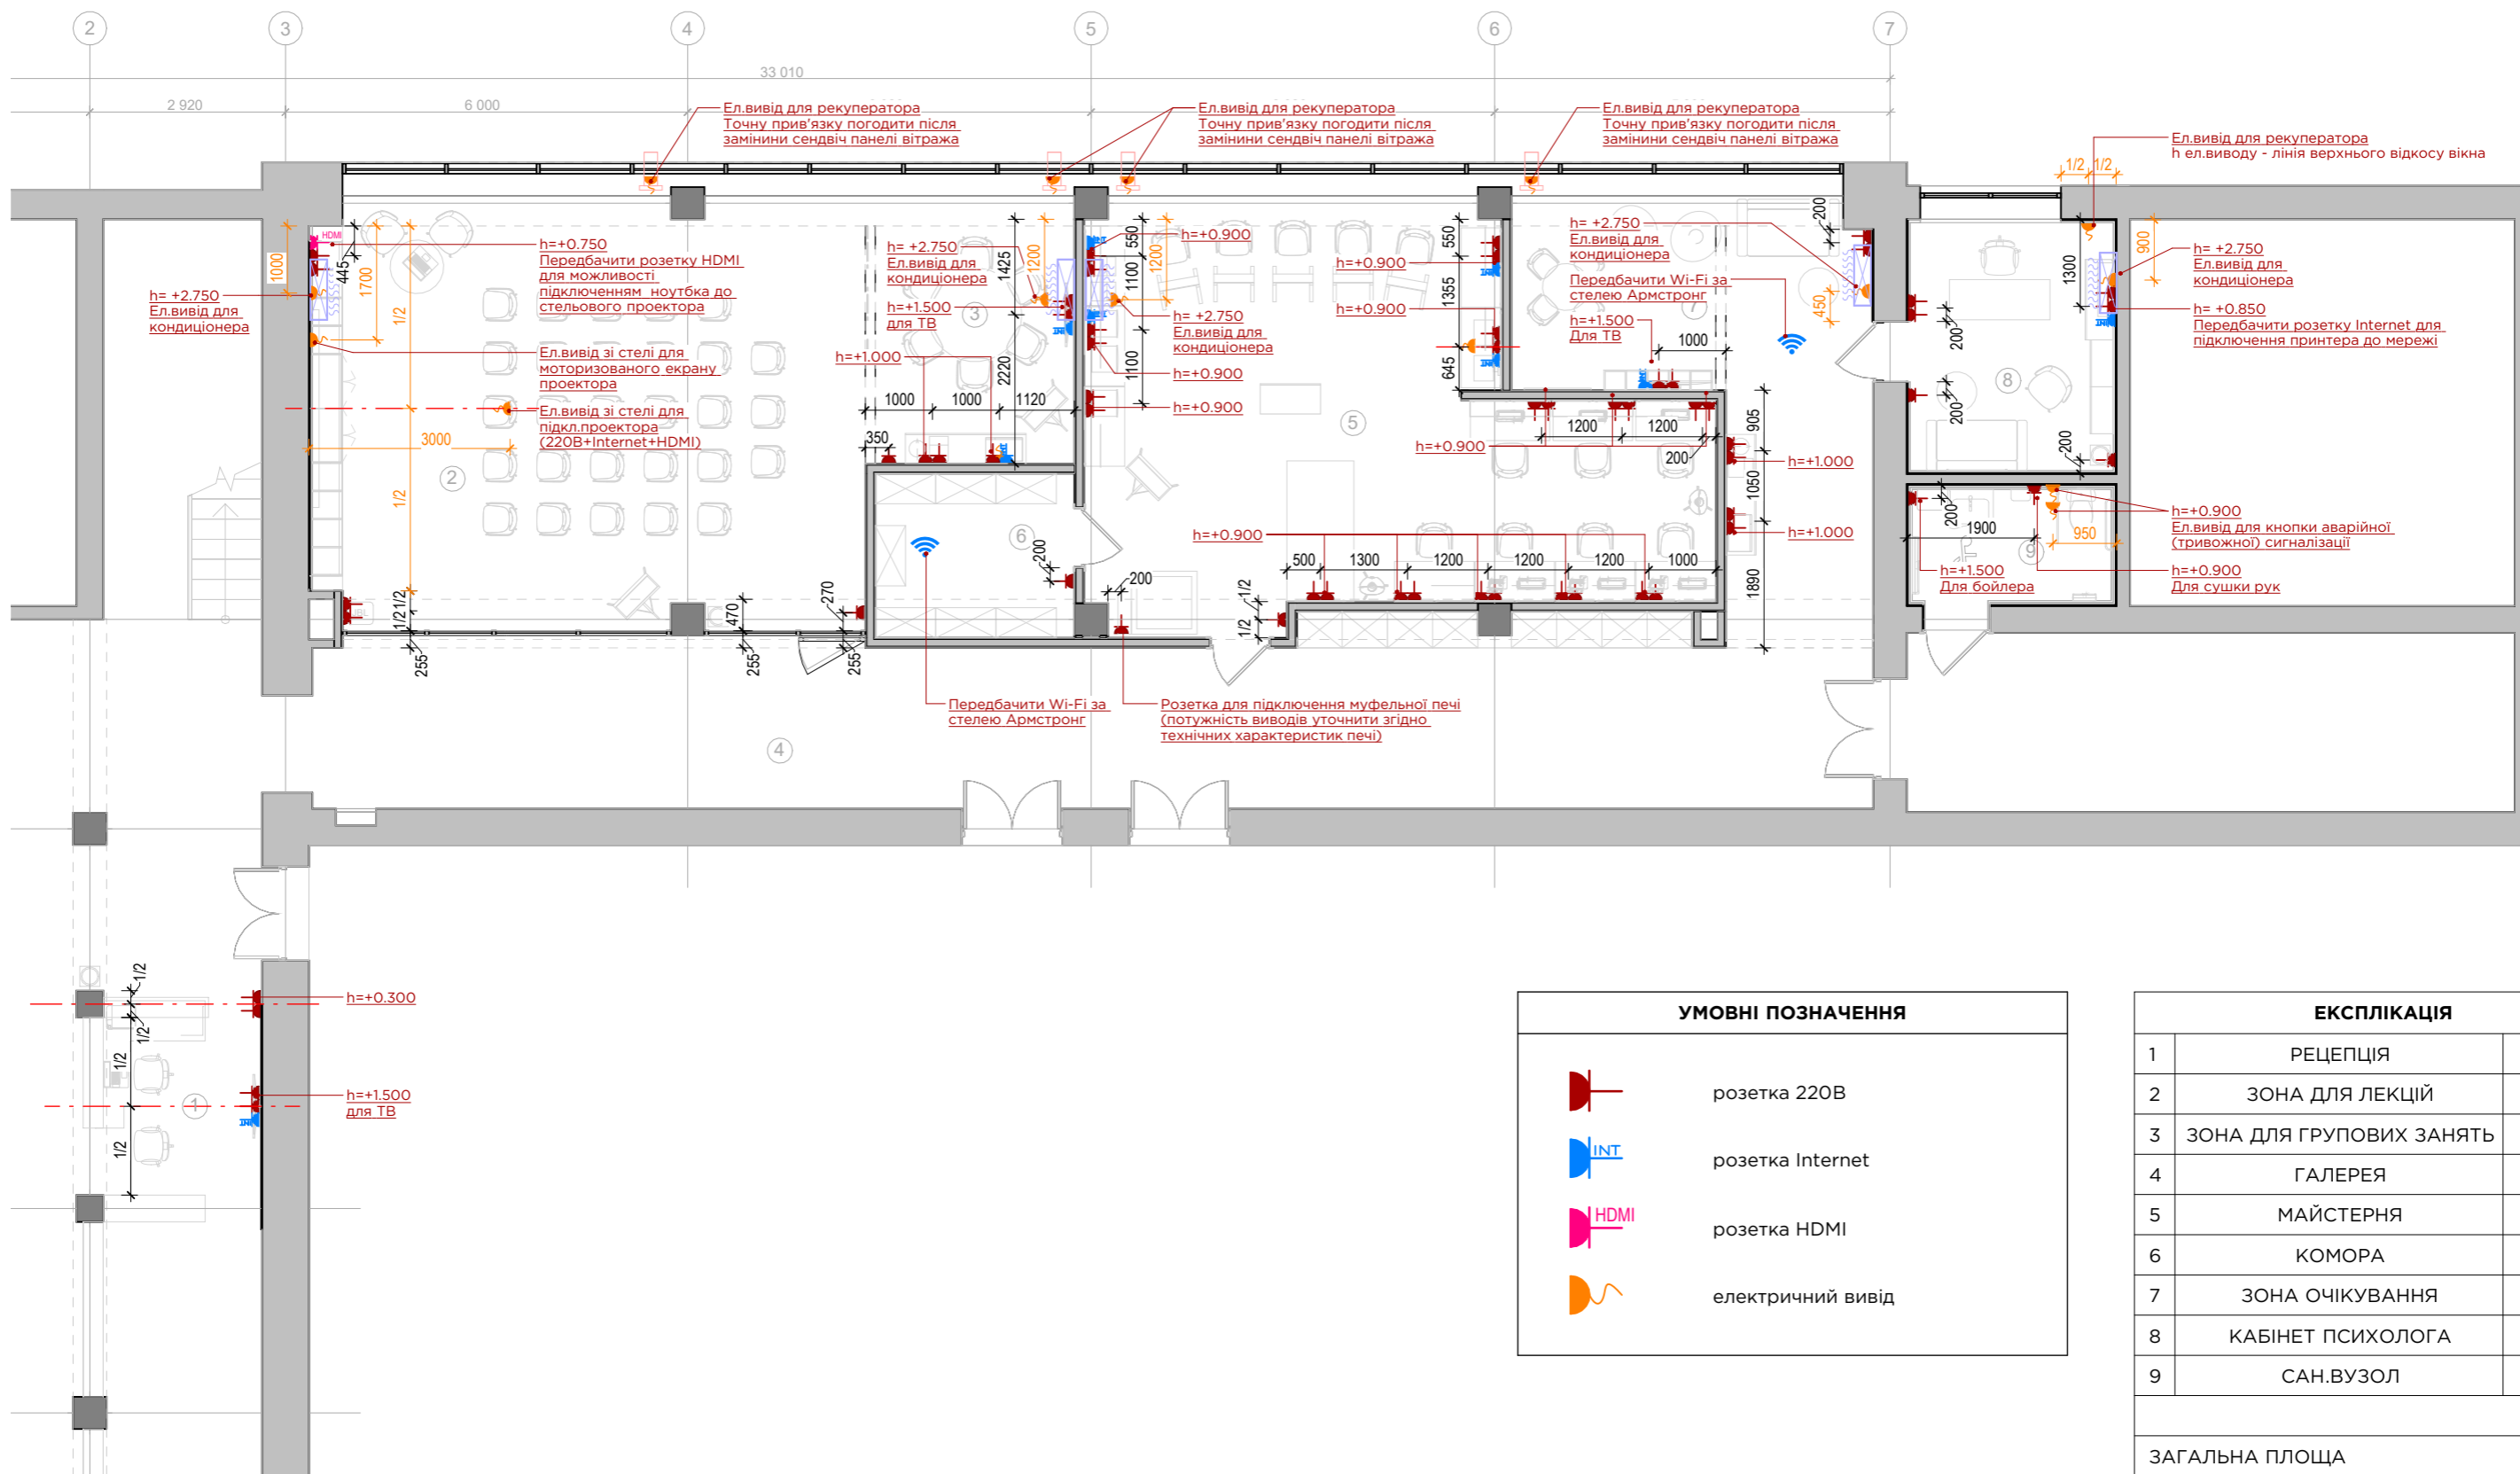

УМОВНІ ПОЗНАЧЕННЯ	
	розетка 220В
	розетка Internet
	розетка HDMI
	електричний вивід

ЕКСПЛІКАЦІЯ		
1	РЕЦЕПЦІЯ	9,24
2	ЗОНА ДЛЯ ЛЕКЦІЙ	53,15
3	ЗОНА ДЛЯ ГРУПОВИХ ЗАНЯТЬ	12,46
4	ГАЛЕРЕЯ	69,84
5	МАЙСТЕРНЯ	49,83
6	КОМОРА	9,28
7	ЗОНА ОЧІКУВАННЯ	14,11
8	КАБІНЕТ ПСИХОЛОГА	11,89
9	САН.ВУЗОЛ	5,7
ЗАГАЛЬНА ПЛОЩА		235,56

Примітка 1: Креслення розроблені для прорахунку кошторису та матеріалів, перед початком робіт погодити актуальність креслень із замовником та дизайнером

Примітка 2: Розмістити розетки на висоті +0.300 мм від рівня чистої підлоги, якщо не вказано інакше

План розеток

Виконав	Моложавий Євгеній	Крафтовий хаб в с.Іванків	
Стадія	Ескізний проект		
		ФОП Ручка Кирило Олександрович	33