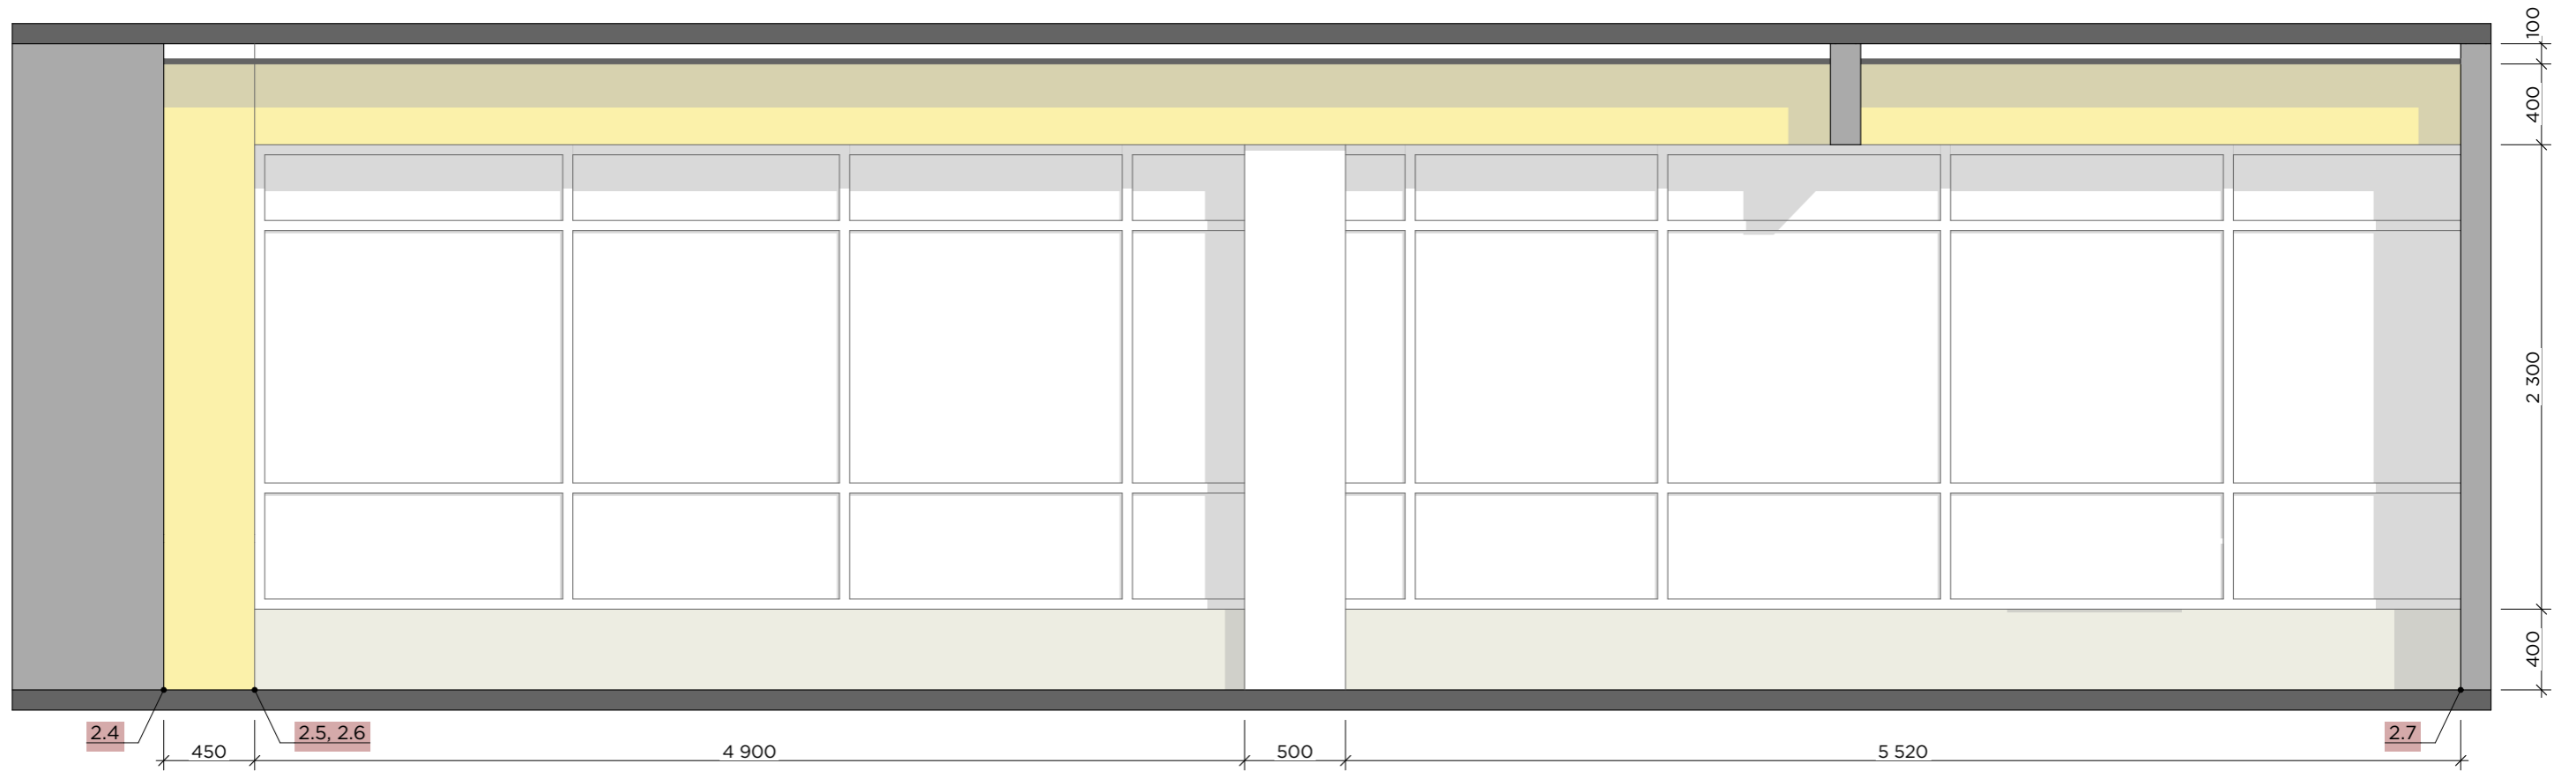

Розгортка лекторія (лист 1) М 1:30

Виконав	Моложавий Євгеній	Крафтовий хаб в с. Іванків	
Стадія	Ескізний проєкт		
		ФОП Ручка Кирило Олександрович	15