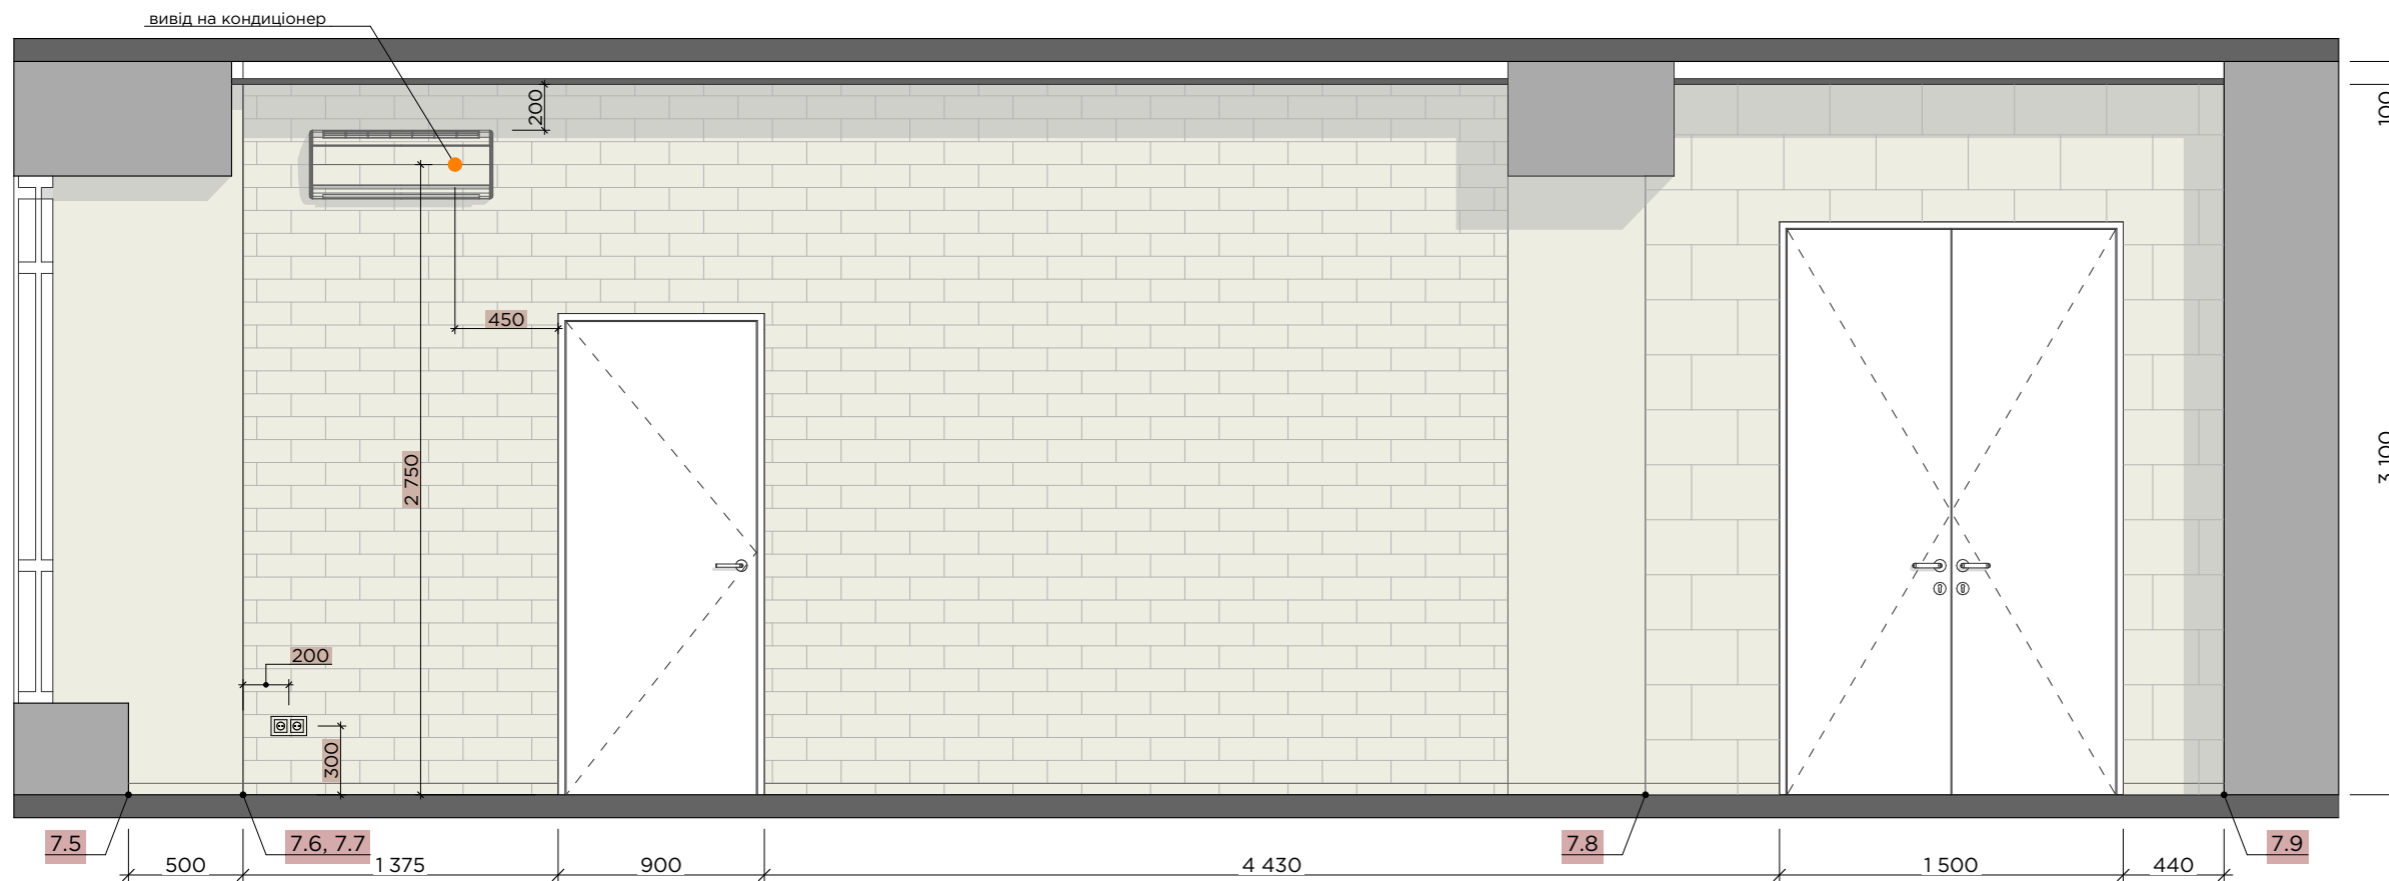

УМОВНІ ПОЗНАЧЕННЯ	
	П1 - фарбування RAL 9001 S = 47,44 м²
	П2 - фарбування RAL 1018 S = 12,61 м²

Примітка 1: Креслення розроблені для прорахунку кошторису та матеріалів. Перед початком робіт погодити актуальність креслень із замовником і дизайнером.

Примітка 2: Всі матеріали вказані без урахування запасу та підрізки. Запас уточнити у майстра по малярним роботам.

Примітка 3: Розміри меблів можуть змінюватися після вибору конкретних моделей. Всі розміри вказані від рівня чистої підлоги

Розгортка зони очікування (лист 2) М 1:30

Виконав	Моложавий Євгеній	Крафтовий хаб в с. Іванків
Стадія	Ескізний проект	
		ФОП Ручка Кирило Олександрович
		23