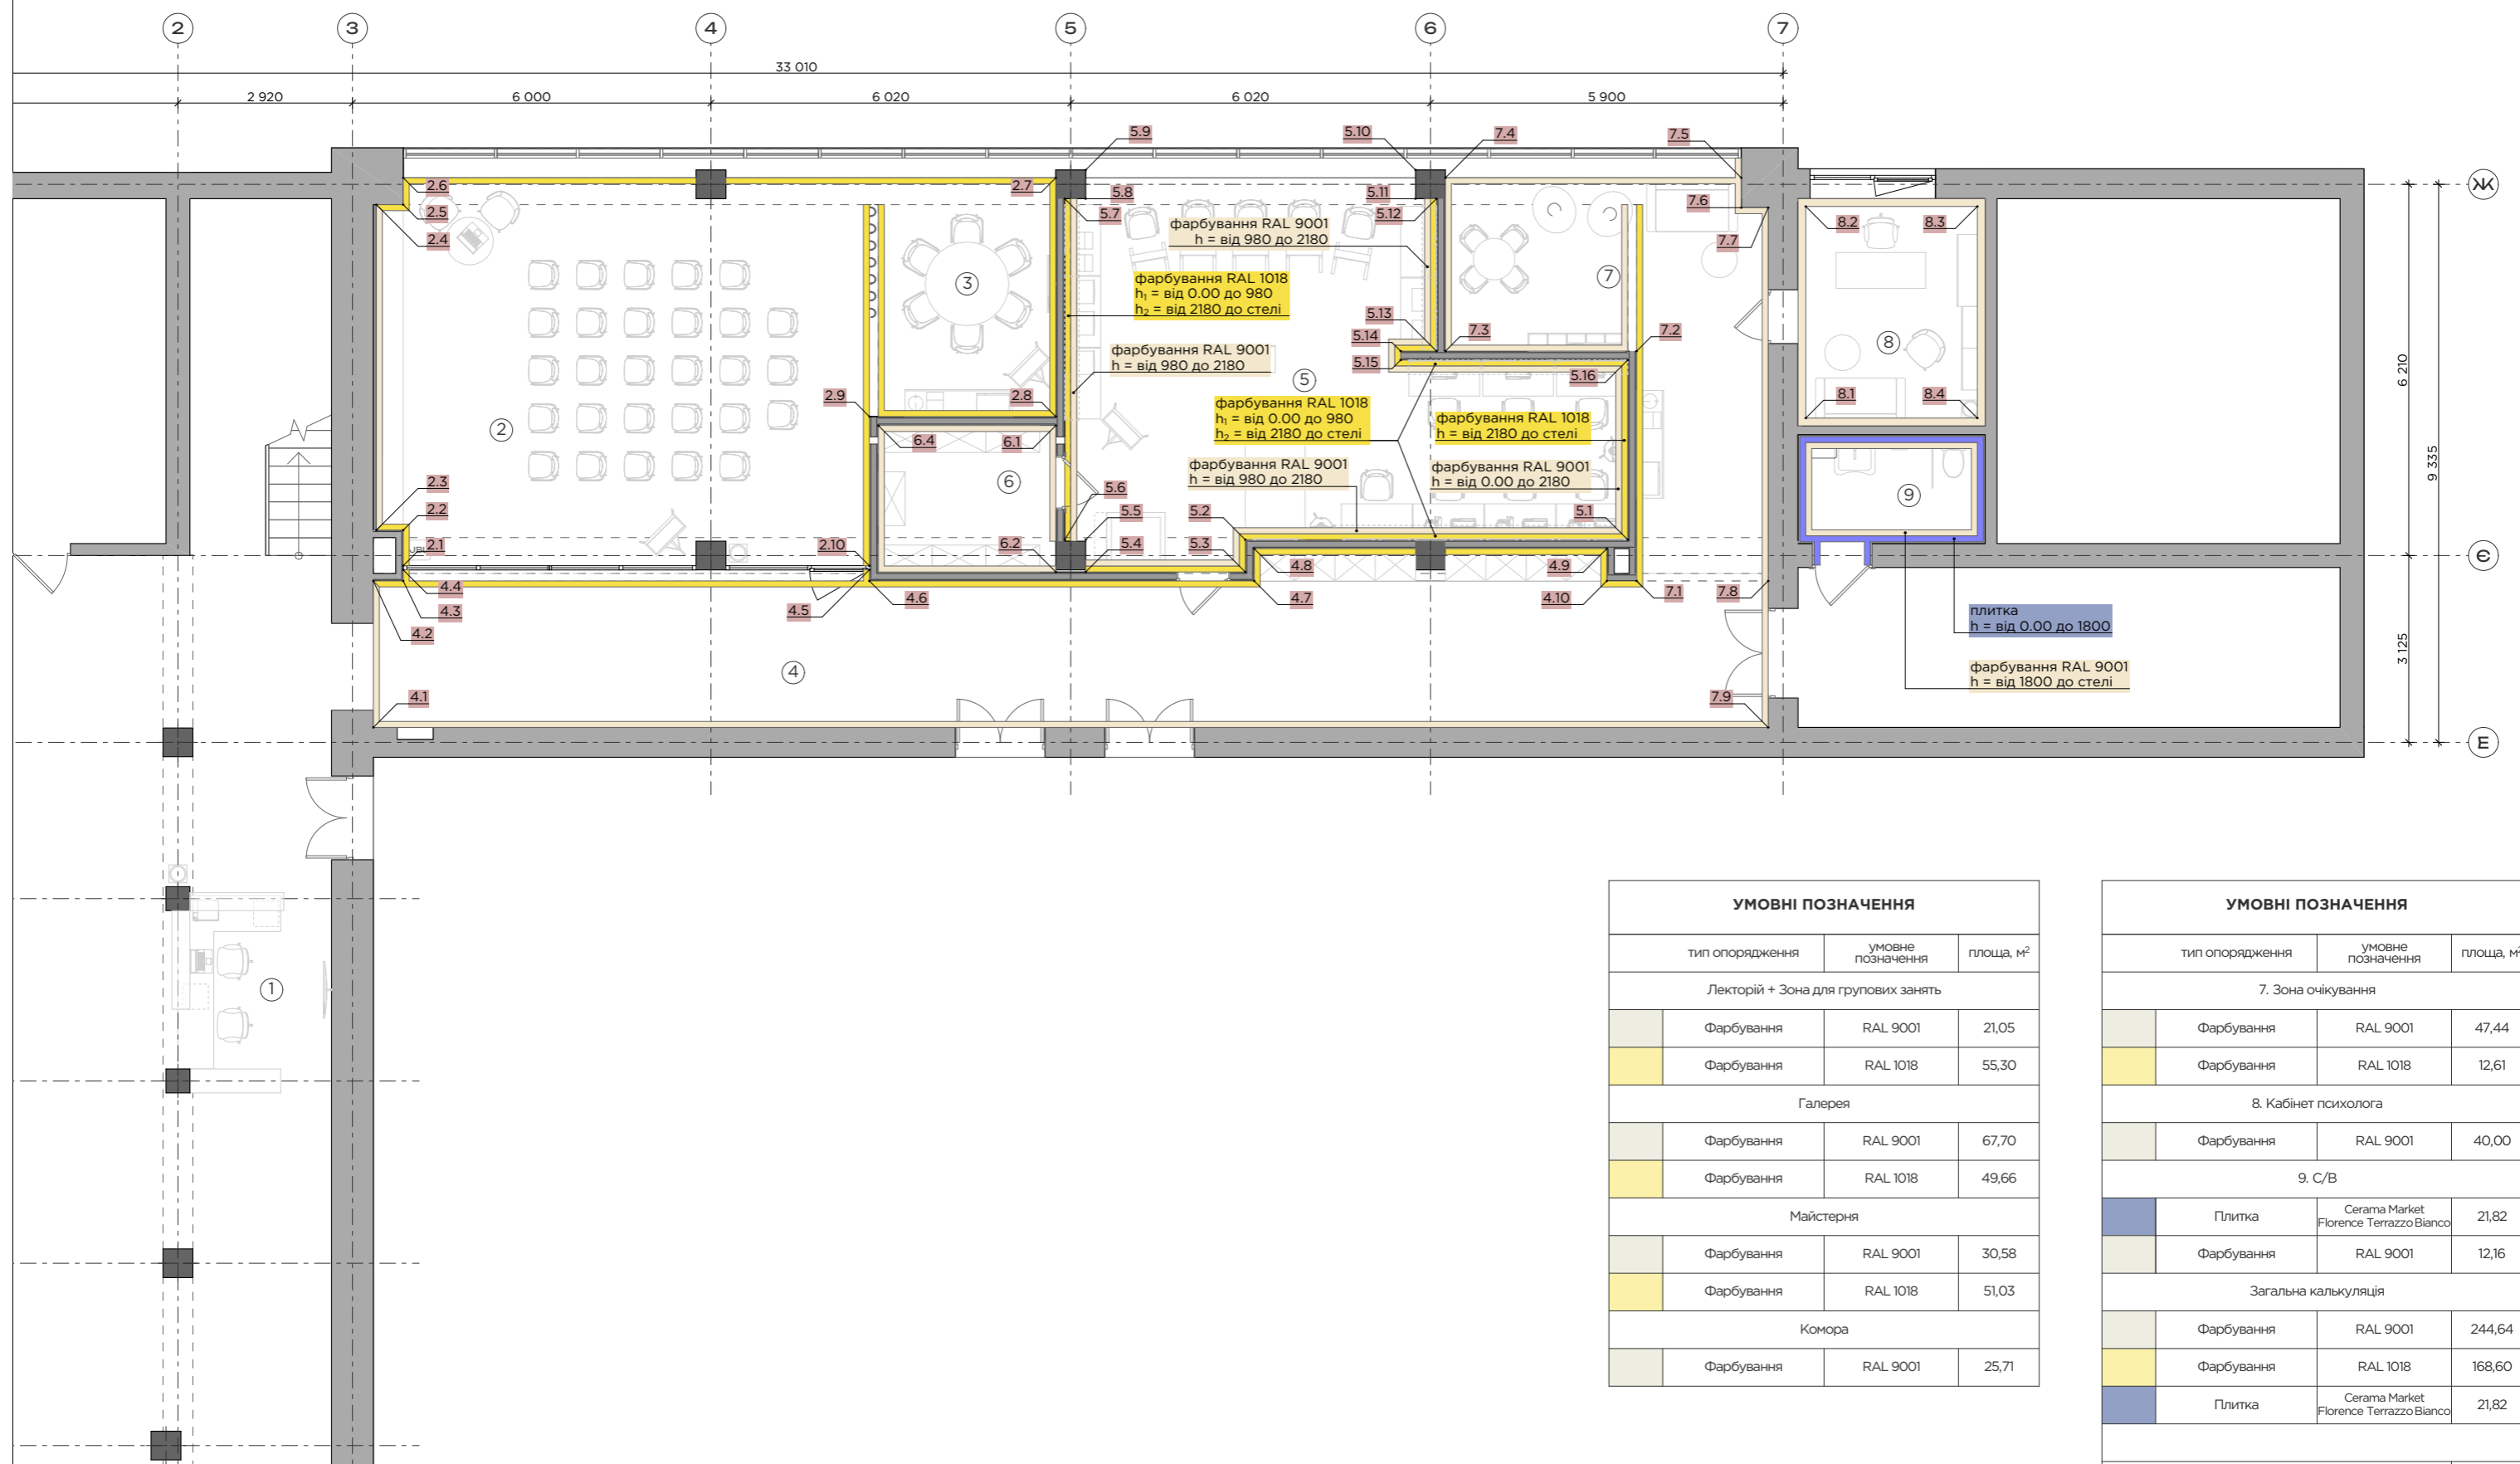

УМОВНІ ПОЗНАЧЕННЯ		
тип опорядження	умовне позначення	площа, м²
Лекторій + Зона для групових занять		
Фарбування	RAL 9001	21,05
Фарбування	RAL 1018	55,30
Галерея		
Фарбування	RAL 9001	67,70
Фарбування	RAL 1018	49,66
Майстерня		
Фарбування	RAL 9001	30,58
Фарбування	RAL 1018	51,03
Комора		
Фарбування	RAL 9001	25,71

УМОВНІ ПОЗНАЧЕННЯ		
тип опорядження	умовне позначення	площа, м²
7. Зона очікування		
Фарбування	RAL 9001	47,44
Фарбування	RAL 1018	12,61
8. Кабінет психолога		
Фарбування	RAL 9001	40,00
9. С/В		
Плитка	Cerama Market Florence Terrazzo Bianco	21,82
Фарбування	RAL 9001	12,16
Загальна калькуляція		
Фарбування	RAL 9001	244,64
Фарбування	RAL 1018	168,60
Плитка	Cerama Market Florence Terrazzo Bianco	21,82
Загальна площа стін		435,06

План опорядження

Виконав	Моложавий Євгеній	Крафтовий хаб в с. Іванків
Стадія	Ескізний проект	
ФОП Ручка Кирило Олександрович		13