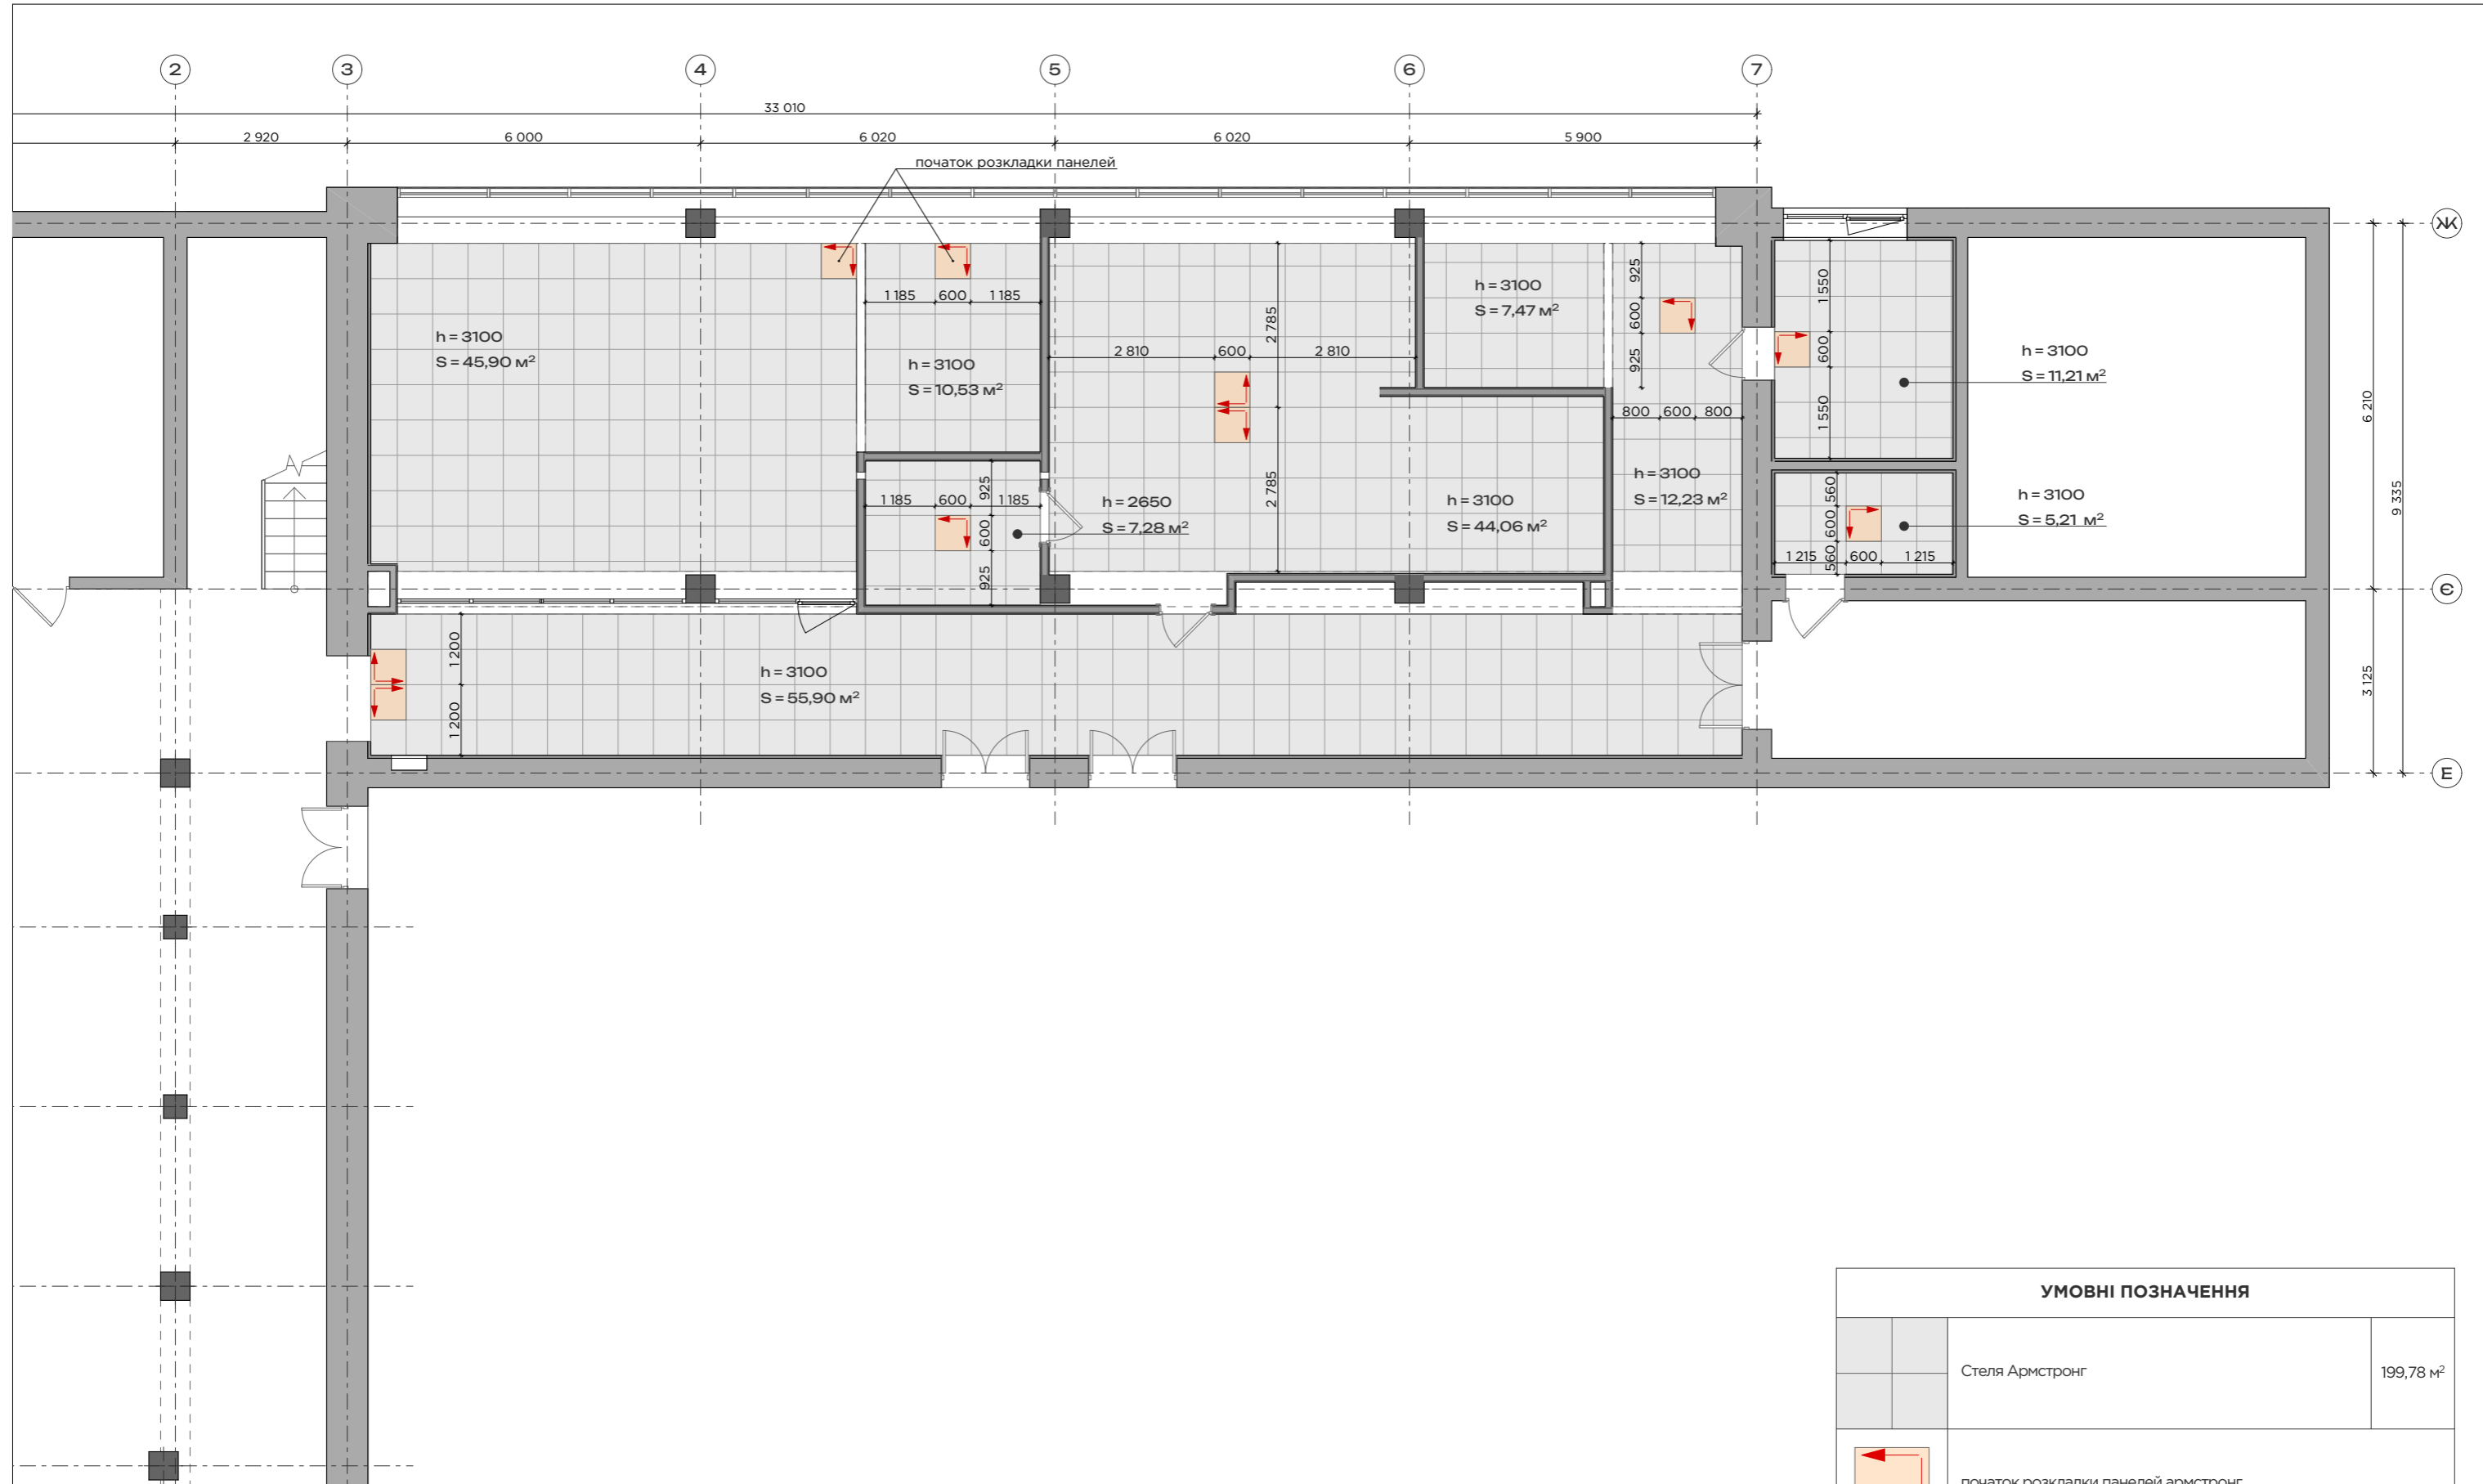

УМОВНІ ПОЗНАЧЕННЯ		
	Стеля Армстронг	199,78 м²
	початок розкладки панелей армстронг	

Примітка 1: Креслення розроблені для прорахунку кошторису та матеріалів. Перед початком робіт погодити актуальність креслень із замовником і дизайнером.

План стелі

Виконав	Моложавий Євгеній	Крафтовий хаб в с. Іванків
Стадія	Ескізний проект	
		ФОП Ручка Кирило Олександрович
		9