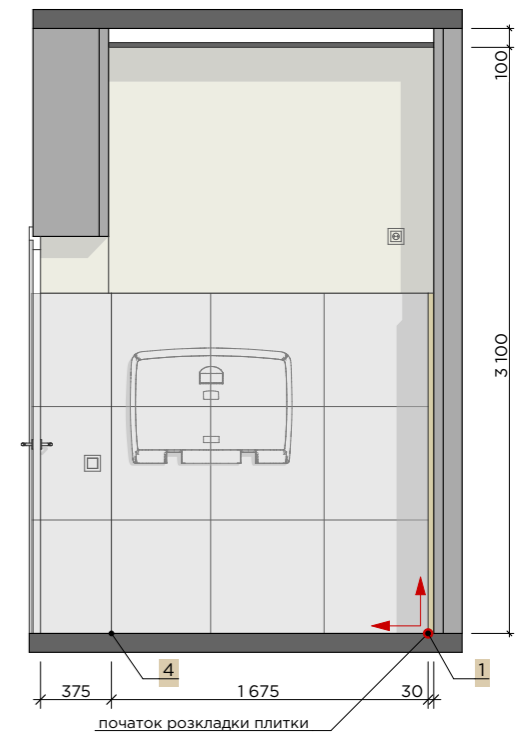

УМОВНІ ПОЗНАЧЕННЯ	
	ПІ - фарбування RAL 9001 S = 12,16 м²
	ПЗ - Плитка Cerama Market Florence Terrazzo Bianco 600x600 S = 21,82 м² (72 шт.)

Примітка 1: Креслення розроблені для прорахунку кошторису та матеріалів. Перед початком робіт погодити актуальність креслень із замовником і дизайнером.

Примітка 2: Всі матеріали вказані без урахування запасу та підрізки. Запас уточнити у майстра по малярним роботам.

Опорядження в С/В

Виконав	Моложавий Євгеній	Крафтовий хаб в с. Іванків
Стадія	Ескізний проект	
		ФОП Ручка Кирило Олександрович
		14