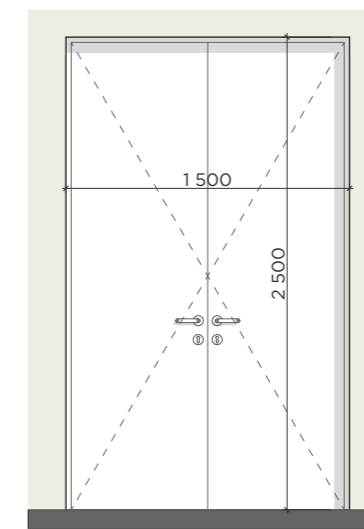

УМОВНІ ПОЗНАЧЕННЯ		
	Стеля Армстронг	199,78 м²
	початок розкладки панелей армстронг	

Примітка 1: Креслення розроблені для прорахунку кошторису та матеріалів. Перед початком робіт погодити актуальність креслень із замовником і дизайнером.

План стелі

Виконав	Моложавий Євгеній	Крафтовий хаб в с. Іванків
Стадія	Ескізний проект	
		ФОП Ручка Кирило Олександрович
		9

Д1
двері (права)
висота полотна 2000 мм
фурнітура:
1. ручка
2. коробка
3. лиштва
3 подальшим фарбуванням
в колір стін

Д2
двері (ліва)
висота полотна 2000 мм
фурнітура:
1. ручка
2. коробка
3. **без лиштви**
3 подальшим фарбуванням
в колір стін

Д3
двері розпашні (відкрита
частина права)
Металопластикові

Д4
двері розпашні (відкрита
частина права)
3 подальшим фарбуванням в
колір стін

Д5
двері (права)
висота полотна 2000 мм
фурнітура:
1. ручка
2. коробка
3. лиштва
4. Поворотник зі сторони
санвула
металопластикові

Примітка 1: Креслення розроблені для прорахунку кошторису та матеріалів.
Перед початком робіт погодити актуальність креслень із замовником і
дизайнером.