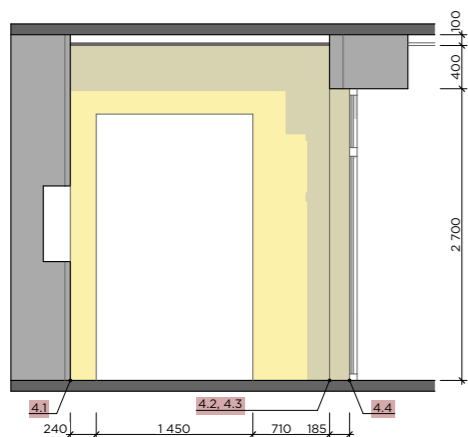

УМОВНІ ПОЗНАЧЕННЯ

П1 - фарбування
RAL 9001
S = 67,70 м²

П2 - фарбування
RAL 1018
S = 49,66 м²

Примітка 1: Креслення розроблені для прорахунку кошторису та матеріалів. Перед початком робіт погодити актуальність креслень із замовником і дизайнером.

Примітка 2: Всі матеріали вказані без урахування запасу та підрізки. Запас уточнити у майстра по малярним роботам.

Примітка 3: Розміри меблів можуть змінюватися після вибору конкретних моделей. Всі розміри вказані від рівня чистої підлоги

Розгортка галереї. M1:70

Виконав	Моложавий Євгеній	Крафтовий хаб в с. Іванків
Стадія	Ескізний проект	
		ФОП Ручка Кирило Олександрович
		18