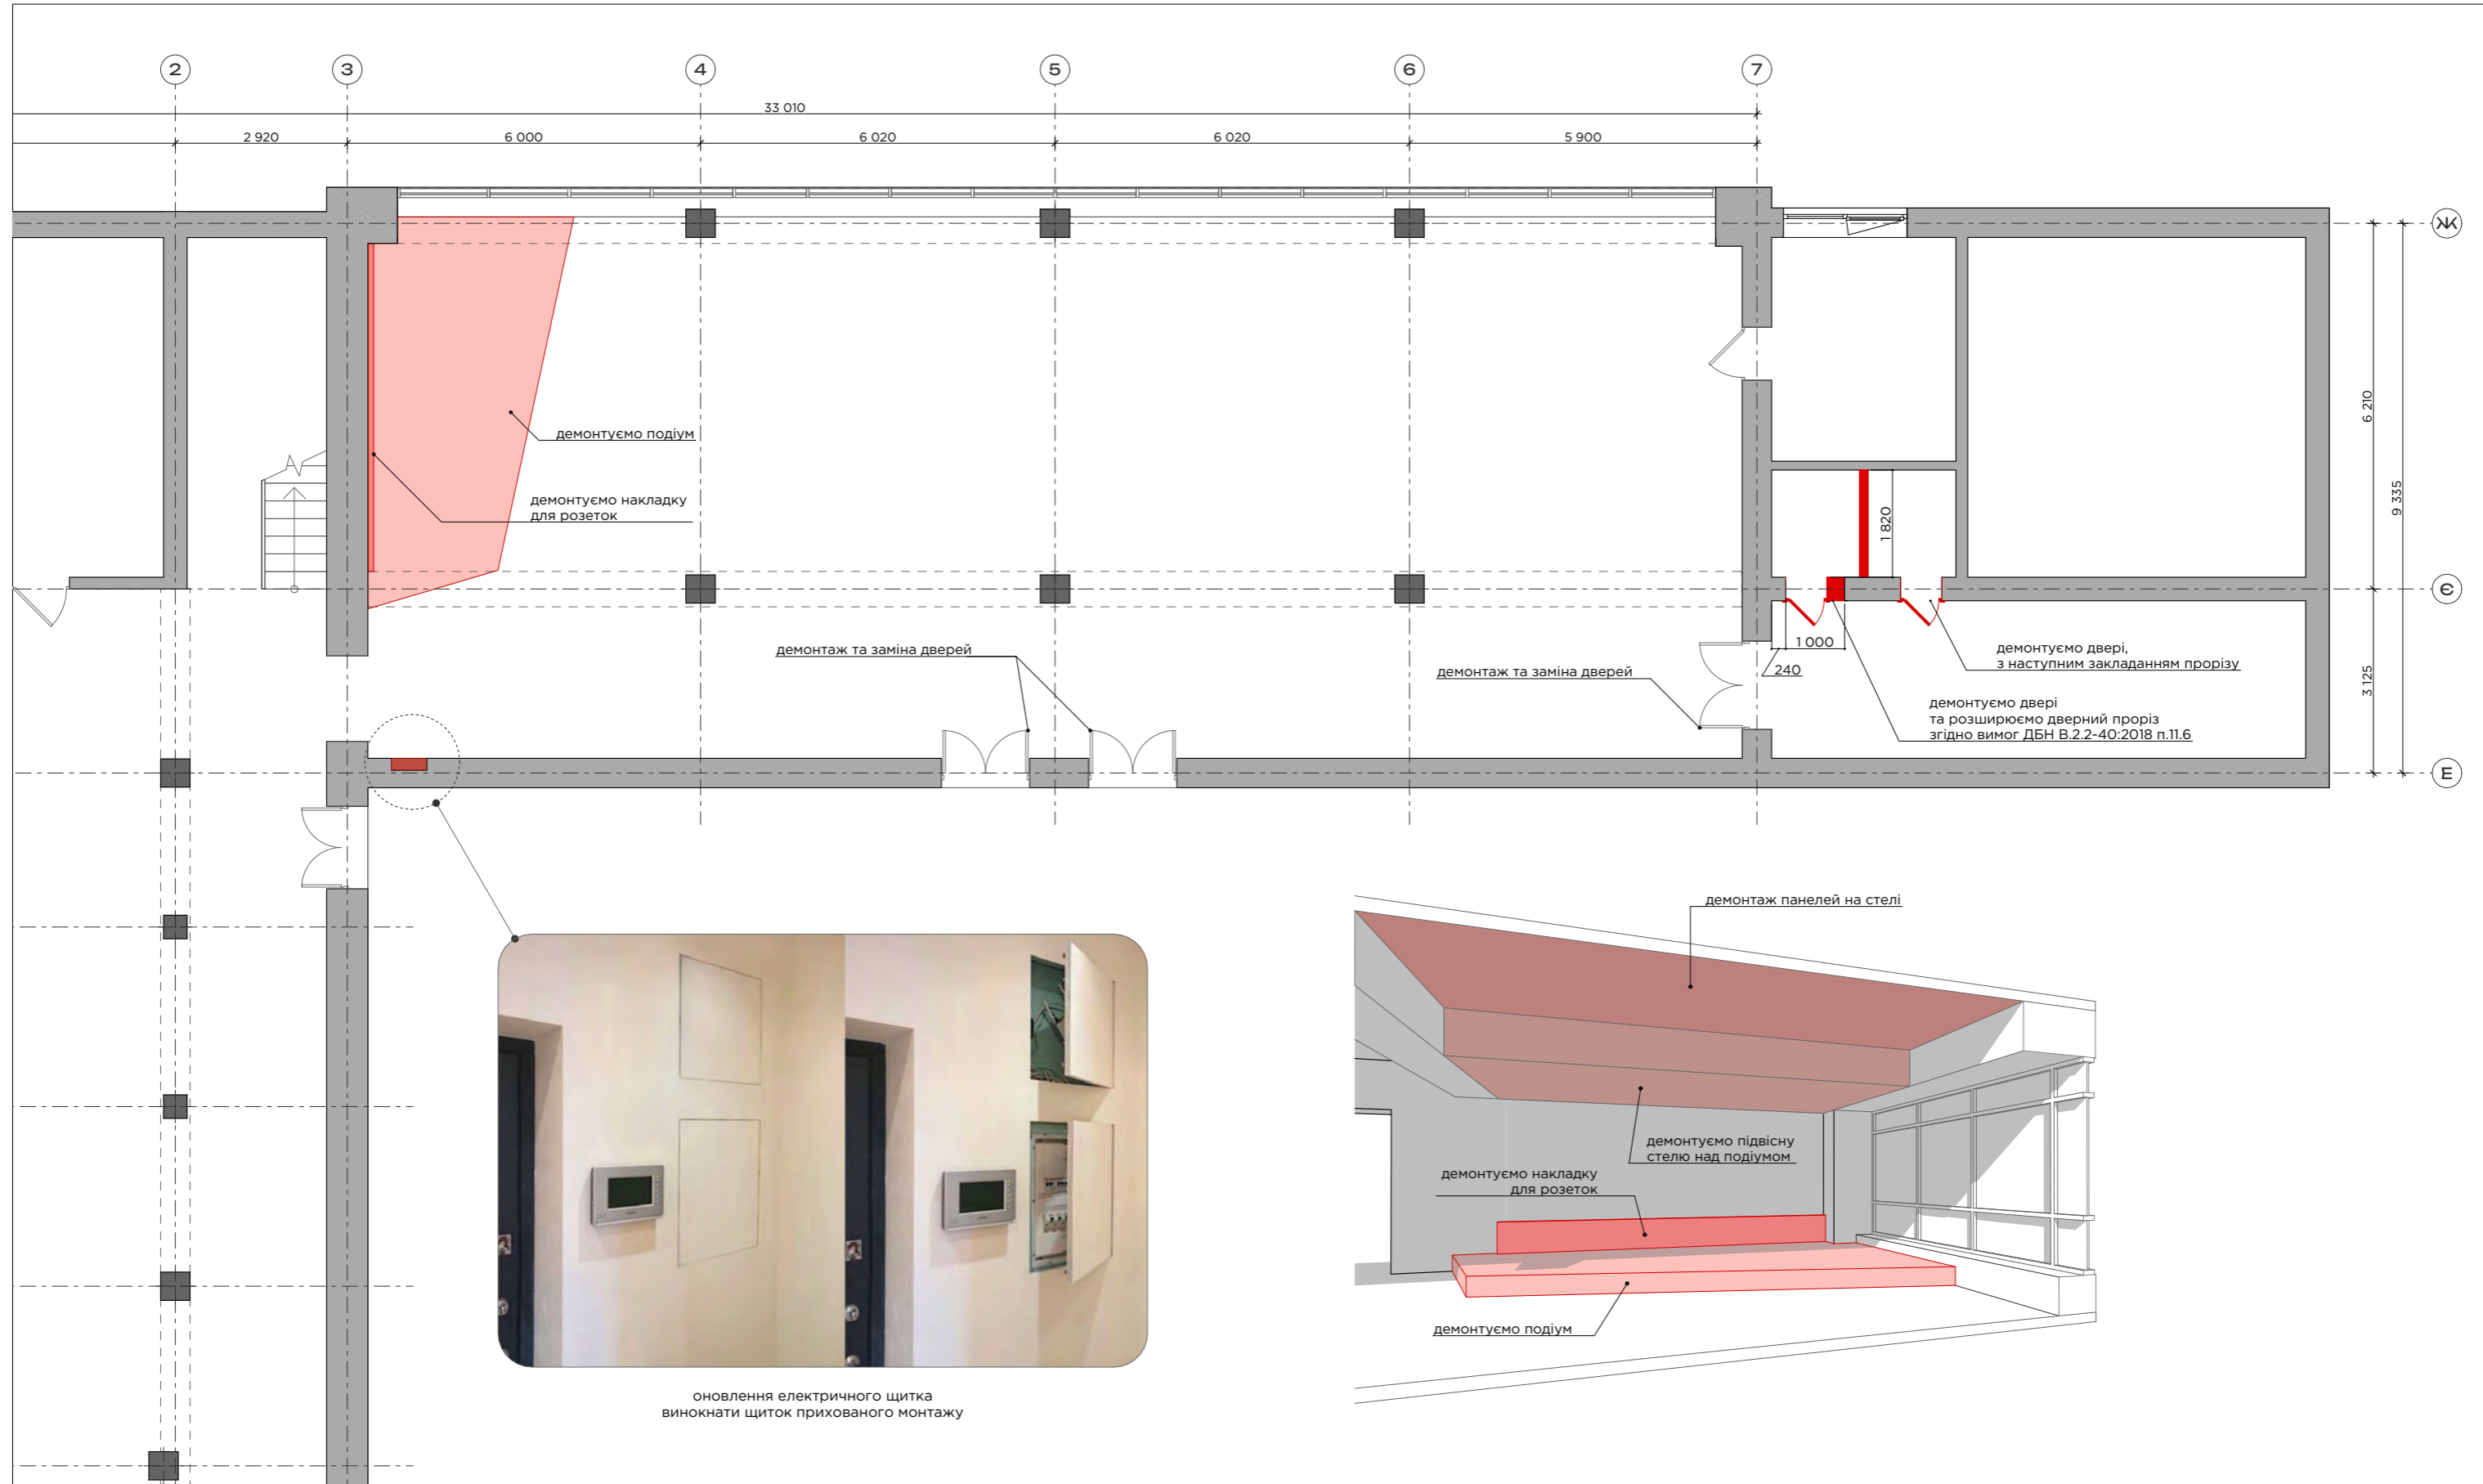

План обмірів

Виконав	Моложавий Євгеній	Крафтовий хаб в с. Іванків
Стадія	Ескізний проект	
		ФОП Ручка Кирило Олександрович
		1

Примітка 1: Креслення розроблені для прорахунку кошторису та матеріалів. Перед початком робіт погодити актуальність креслень із замовником і дизайнером.

План обмірів (зона Hub)

Виконав	Моложавий Євгеній	Крафтовий хаб в с. Іванків	
Стадія	Ескізний проект		
		ФОП Ручка Кирило Олександрович	2

оновлення електричного щитка
винокнати щиток прихованого монтажу