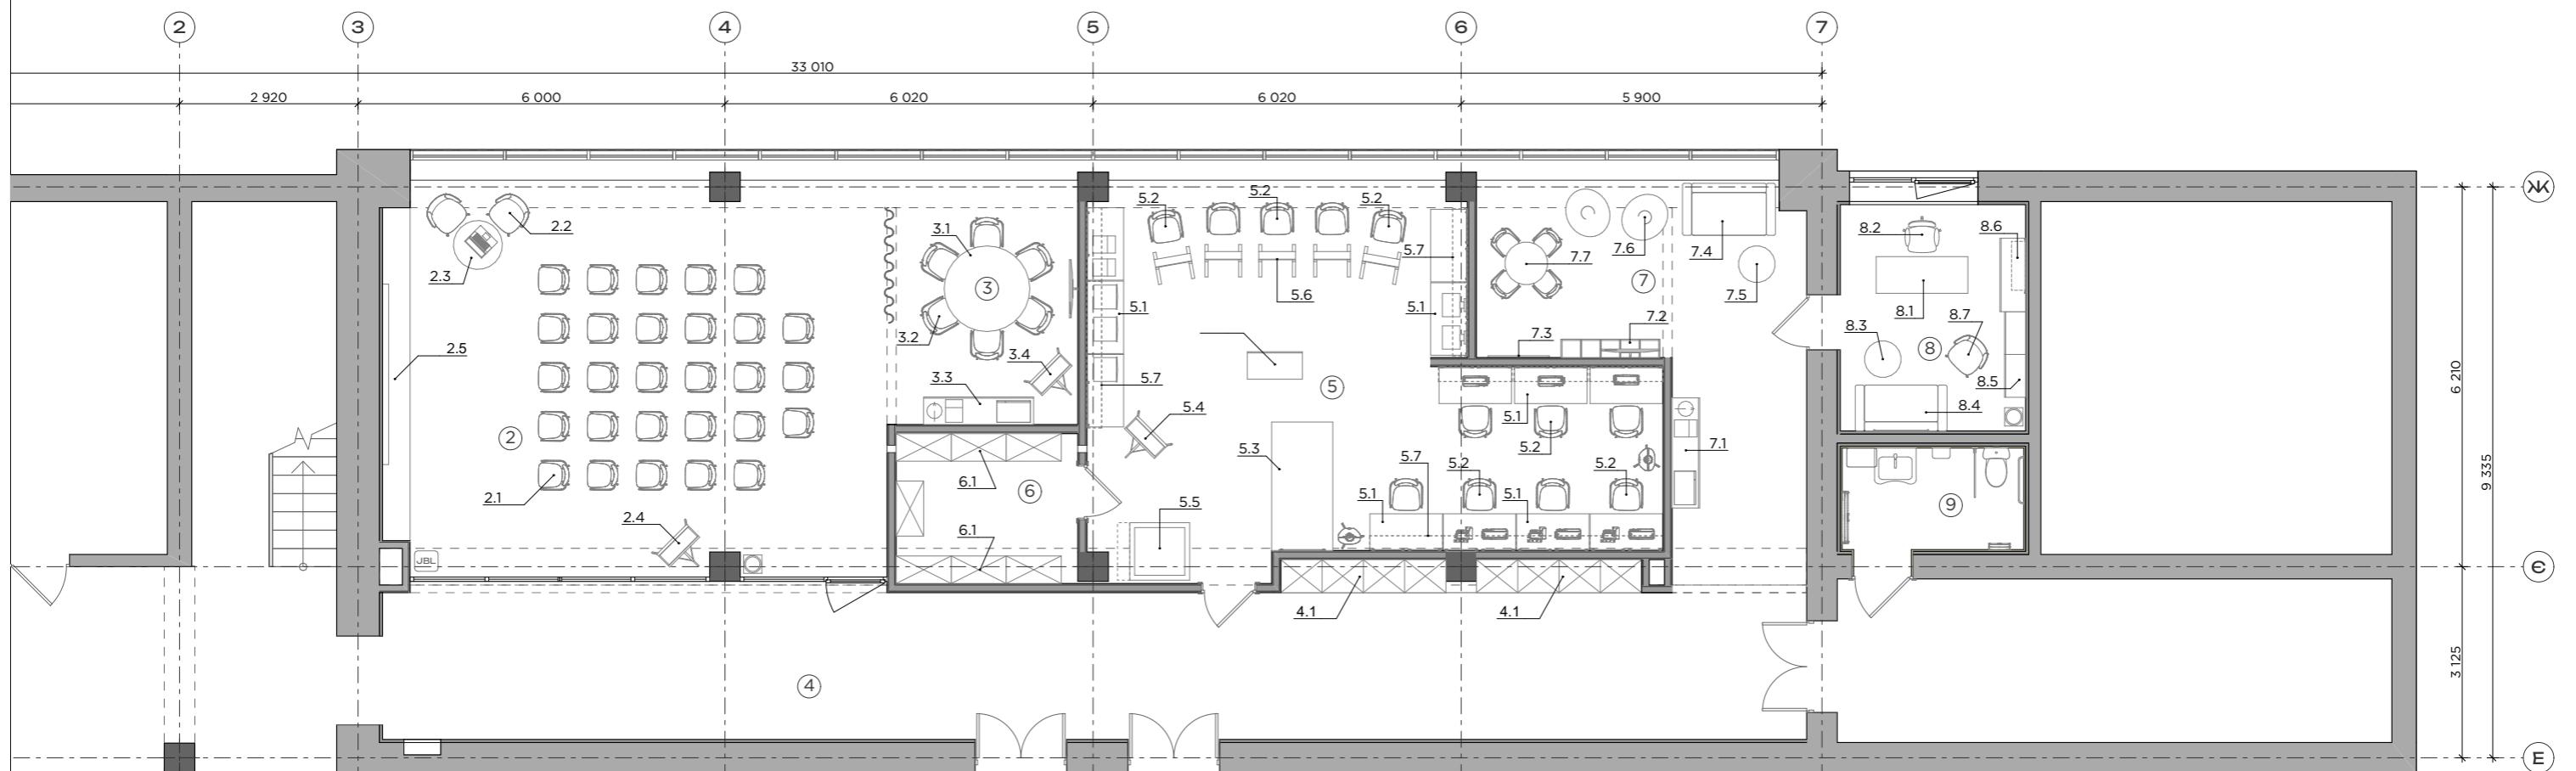

номер	назва	посилання	кільк.
РЕЦЕПЦІЯ			
1.3	Стійка рецепції SIMPLE 4 mebelok Рецепція ширина 2,45 м		1
1.1	Крісло Тіто CH TILT Чорний (47403493)	https://kupistul.ua/ua/kreslo-tito-ch-tilt/403493	2
1.2	Тумба мобільна Doros T3 420x664x430 мм білий	https://epicentrk.ua/ua/shop/tumba-mobilna-doros-t3-420x664x430-mm-bilyi.html?utm_source=google&utm_medium=cpc&adtype=pla&product_channel=online&utm_id=22079275426&utm_content&store_code&gad_source=1&gad_campaignid=22079283820&gclid=CjwKCAiAmKnKbBhEiwAaqAnZ2nsiaAeLebeQlQc_wTJc7ZUQouuSC9UueAMiC2vimmEwWPUQonLBoCv3kQAvD_BwE	2
ЗОНА ДЛЯ ЛЕКЦІЙ			
2.5	Комод "Мірія" М7ЛШ3 ширину 2,2 м		2
2.1	Стілець Aster RL Wood Пластик Білий	https://amf.ua/stul_aster_rl_wood_plastik_belyij/p545914/	28
2.2	Стілець UGO цегляно-червоний велюр	https://www.mebelok.com/410644-stul-ugo-brick-red-velvet/?gl=1*1sp1qsb*_up*MQ.*_gs*MQ.&gclid=CjwKCAiAsxMBhAOEiwAGGw6LFzDn32w08_yN-Yxy9JpKbzSQZtPT-dlJ3rpBEfNzsyw-2XThoCwPqQAvD_BwE&gclid=CjwKCAiADmw7IHAvsN6Xq3bJlXxwWqLD3Oz7	2
2.3	Стіл обідній MebliRoMax Lite Slide D800 Білий /Білий (УТТІ016860)	https://rozetka.com.ua/ua/430128527/p430128527/	1
2.4	Фліпчарт Axent 9703-A на тринозі, 70x100 см	https://mykite.kiev.ua/flipchart-70kh100-sm-natrynozi/?utm_source=google&utm_medium=cpc&utm_campaign=pmax_ves_tovar&gad_source=1&gad_campaignid=21767285023&gclid=CjwKCAiA9aPKBhEiwAyz82JQfJh3V0wx7GBCCAcVOI47LyW2ITmiWEUwklfNDirzJvwiBxZwRoCIVcQAvD_BwE	1