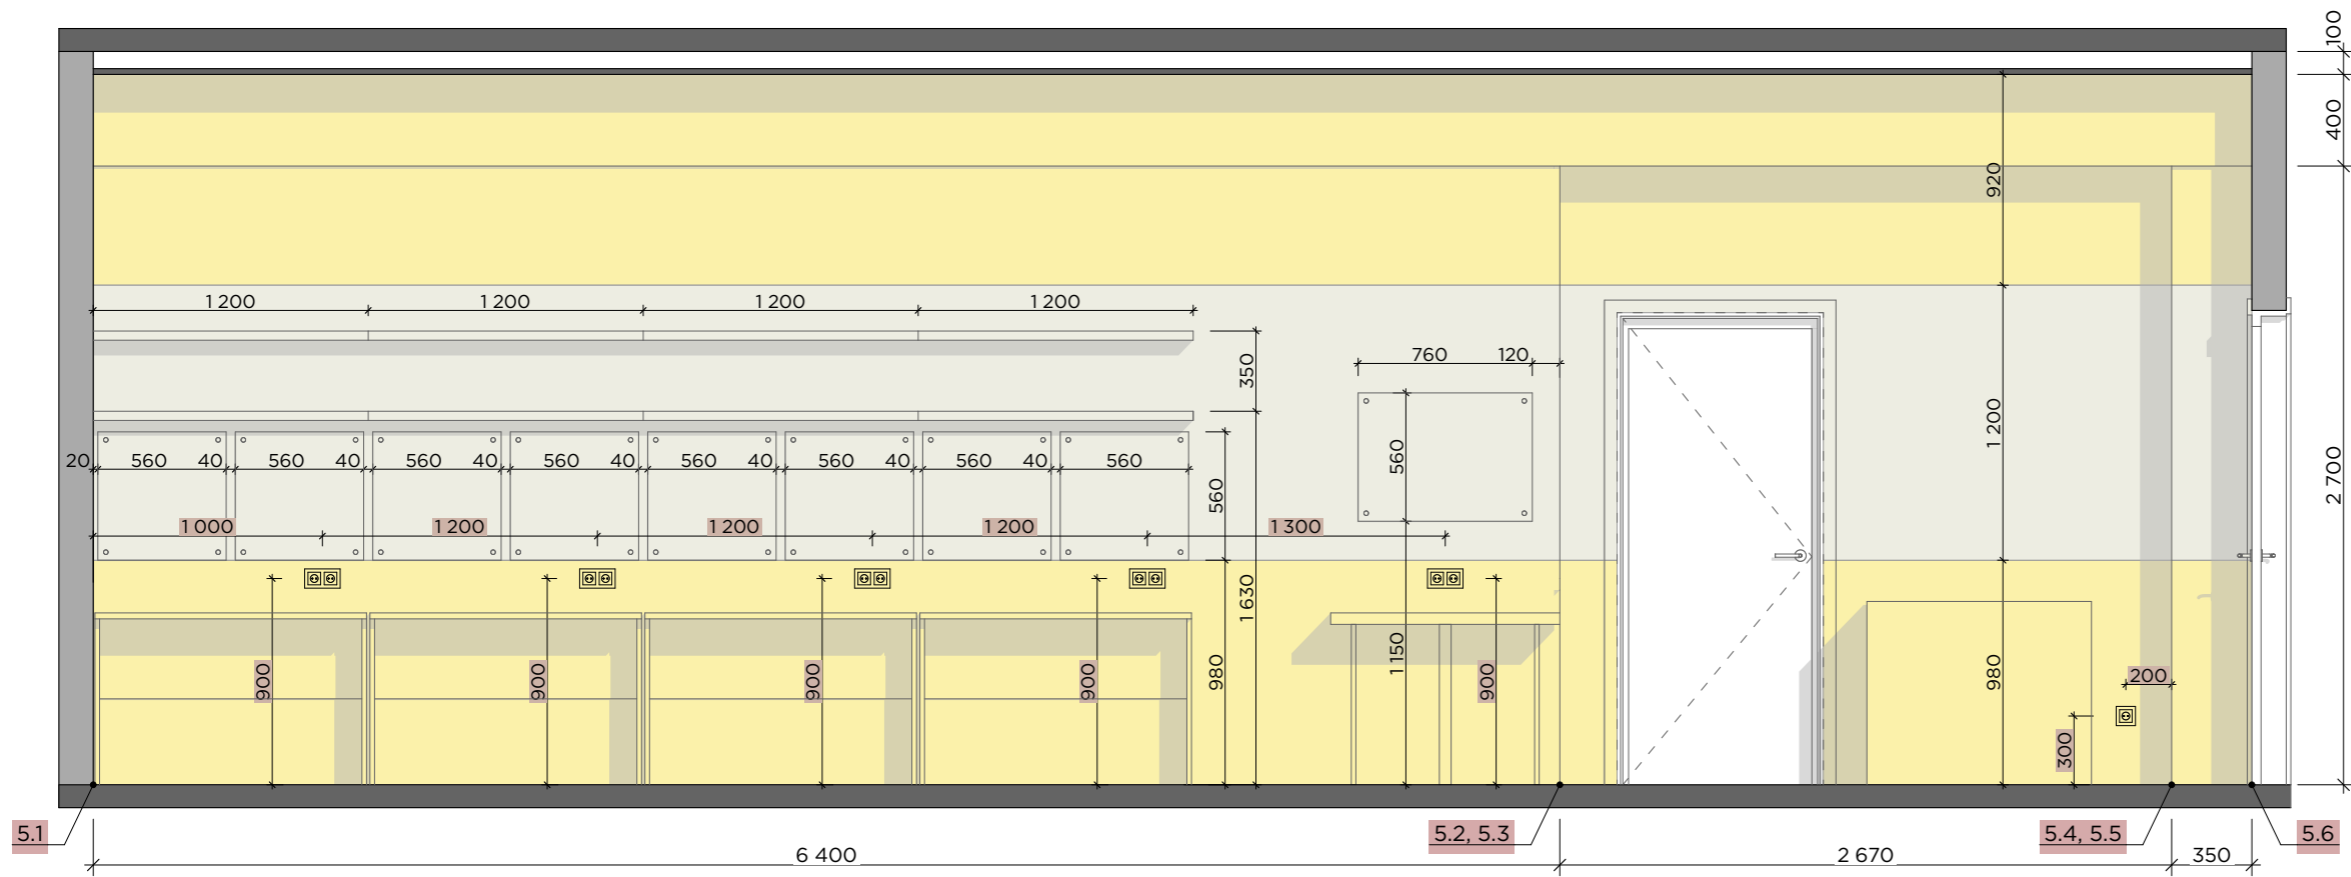

Розгортка майстерні (лист 1) М 1:30

Виконав	Моложавий Євгеній	Крафтовий хаб в с. Іванків	
Стадія	Ескізний проект		
		ФОП Ручка Кирило Олександрович	19