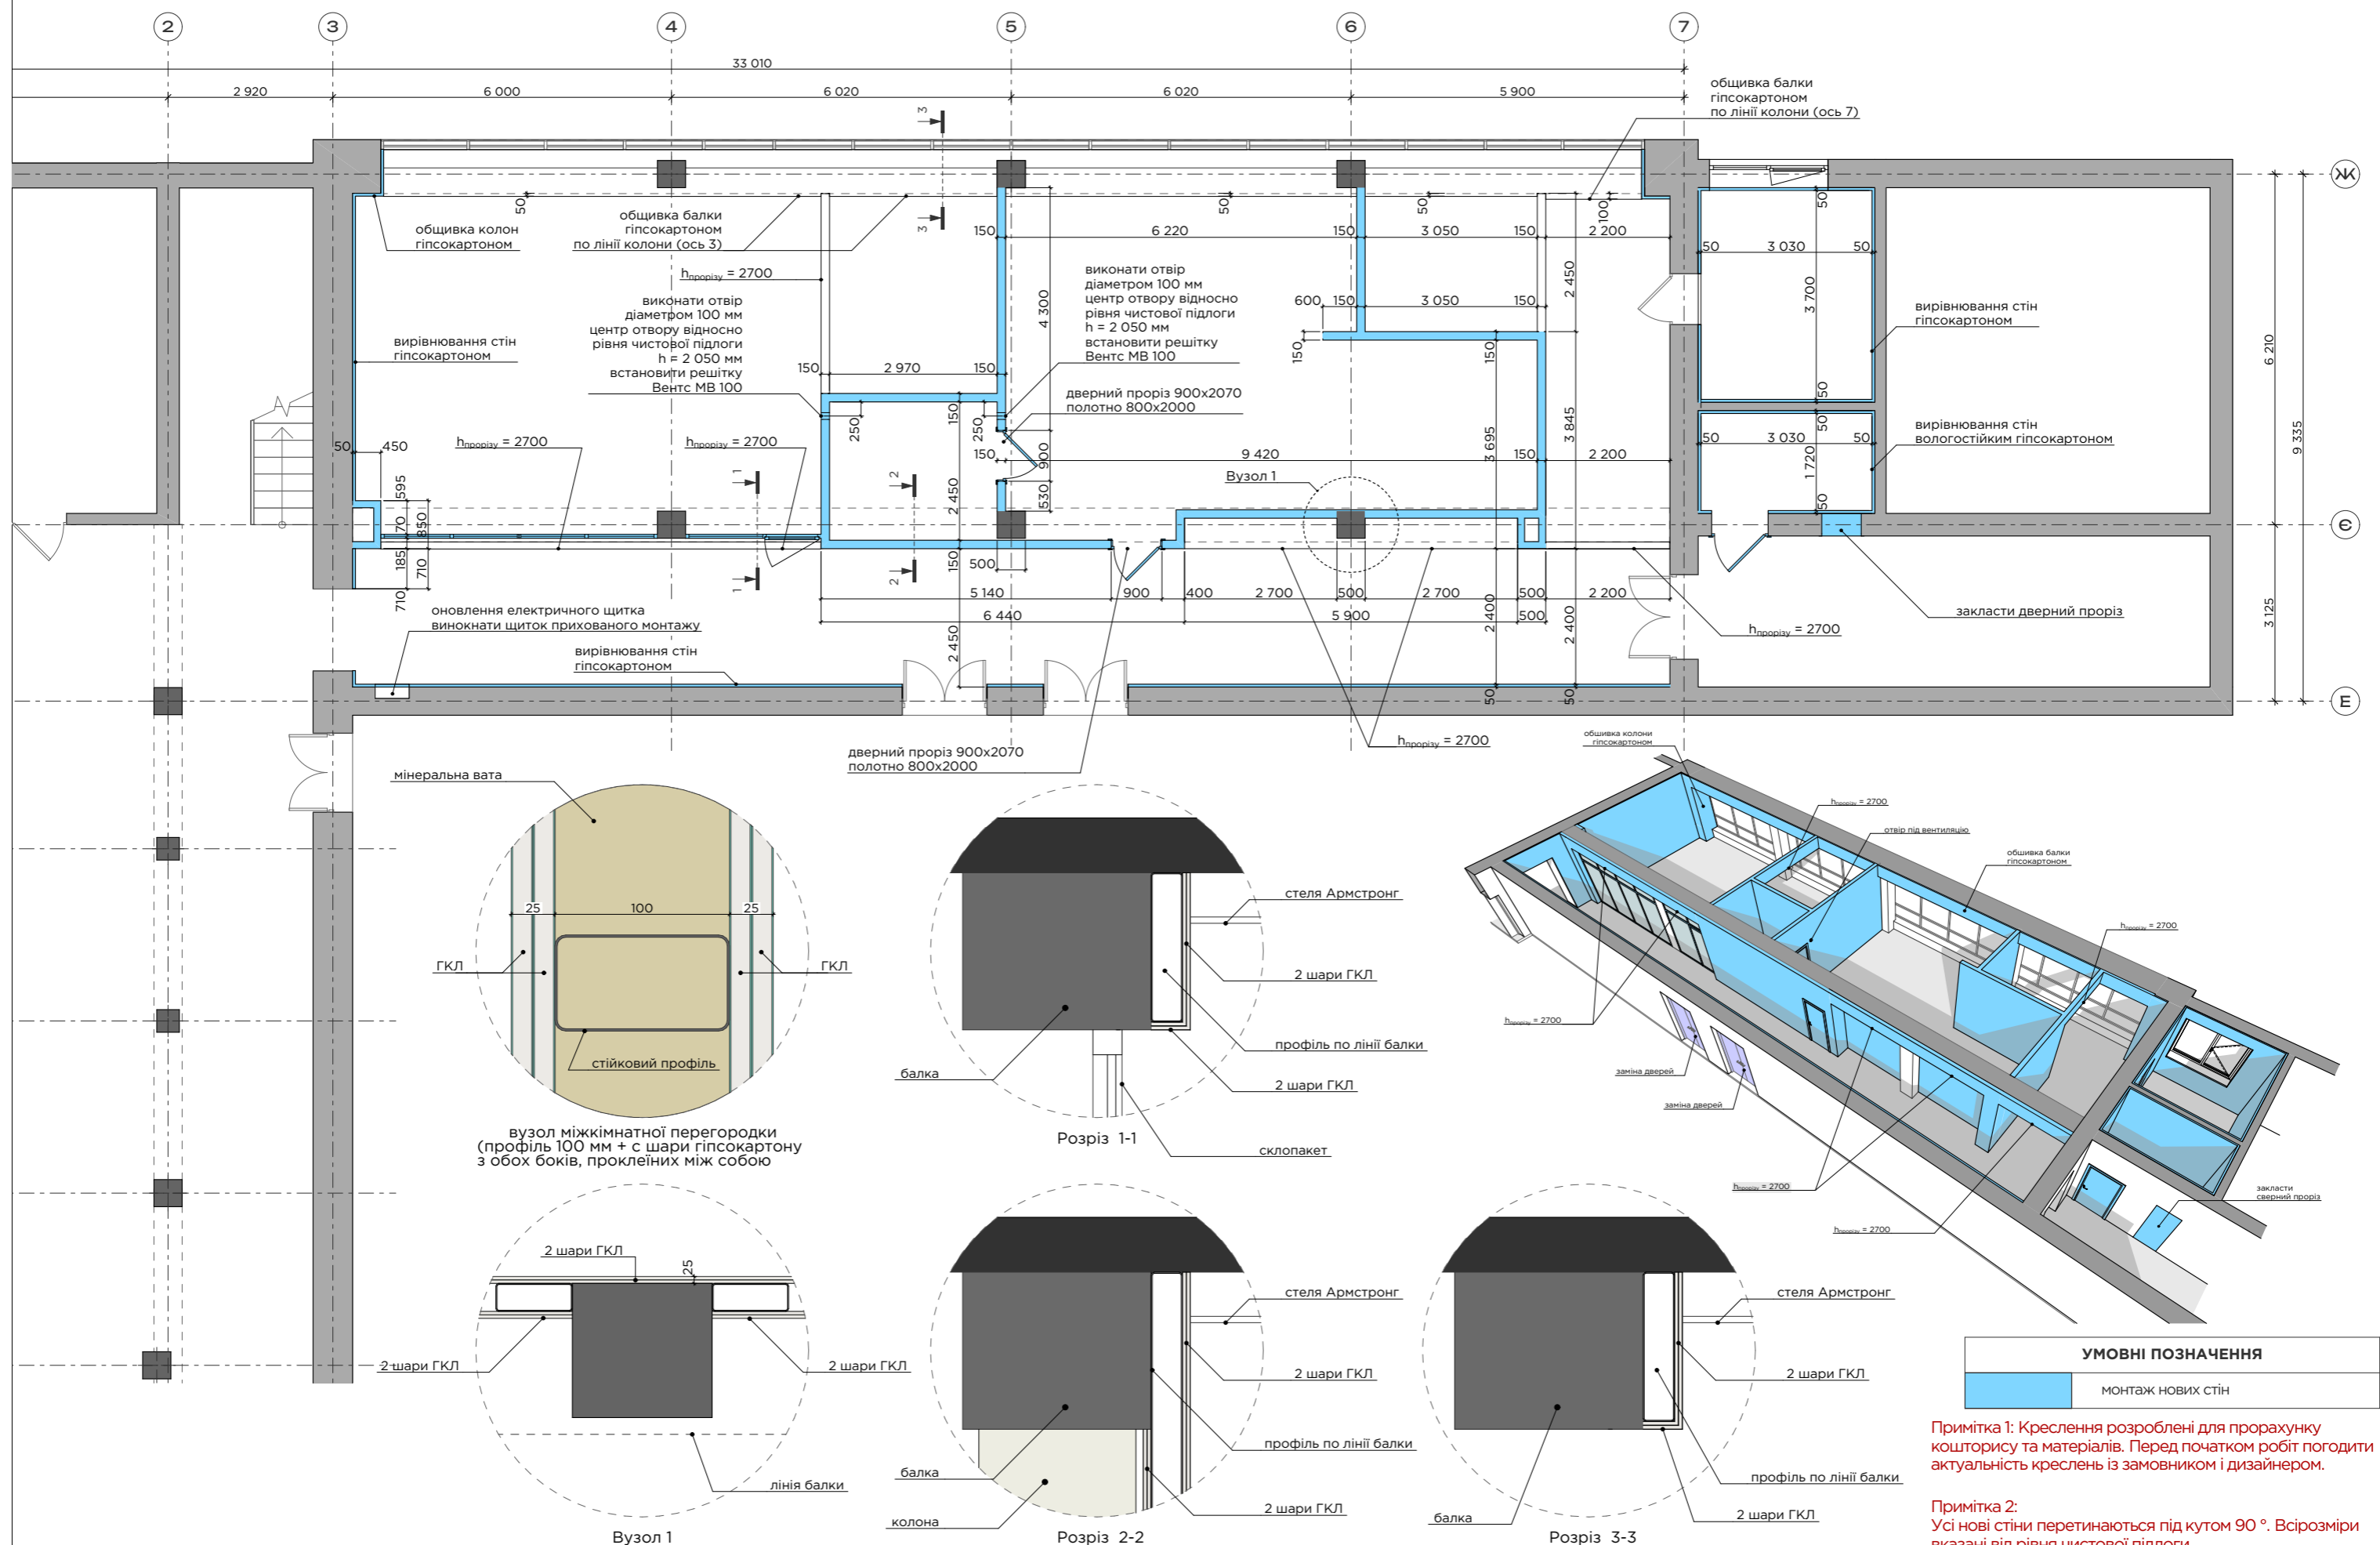

План монтажу

Виконав	Моложавий Євгеній	Крафтовий хаб в с. Іванків
Стадія	Ескізний проект	
		ФОП Ручка Кирило Олександрович
		5