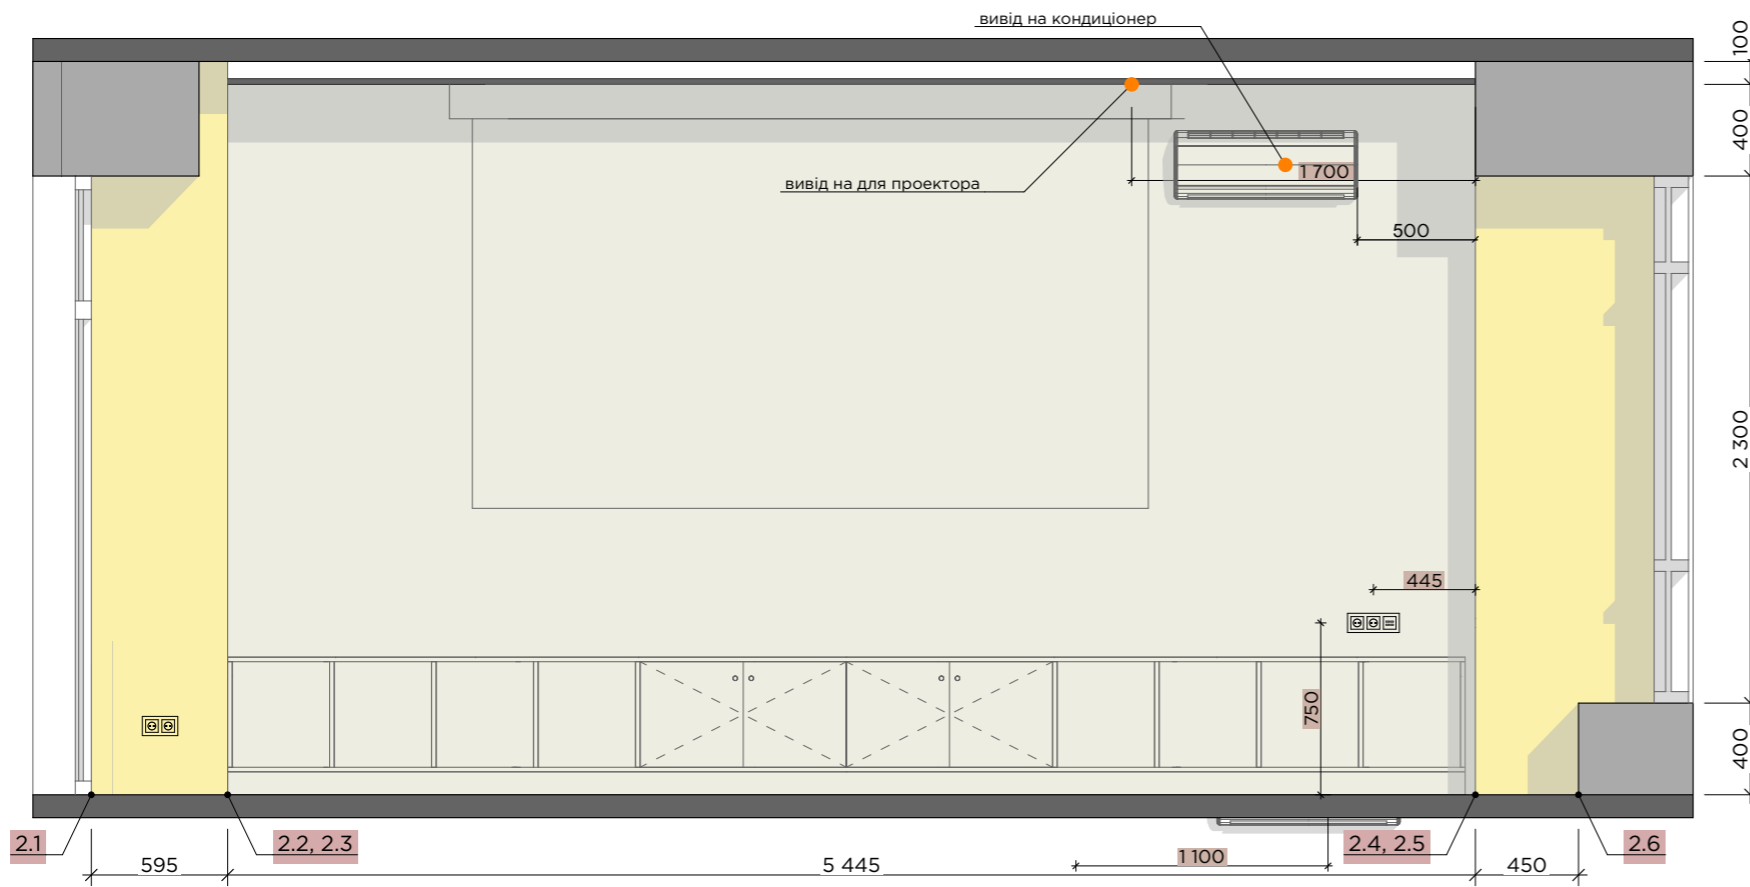

Розгортка лекторія (лист 1) М 1:30

Виконав	Моложавий Євгеній	Крафтовий хаб в с. Іванків	
Стадія	Ескізний проєкт		
		ФОП Ручка Кирило Олександрович	15