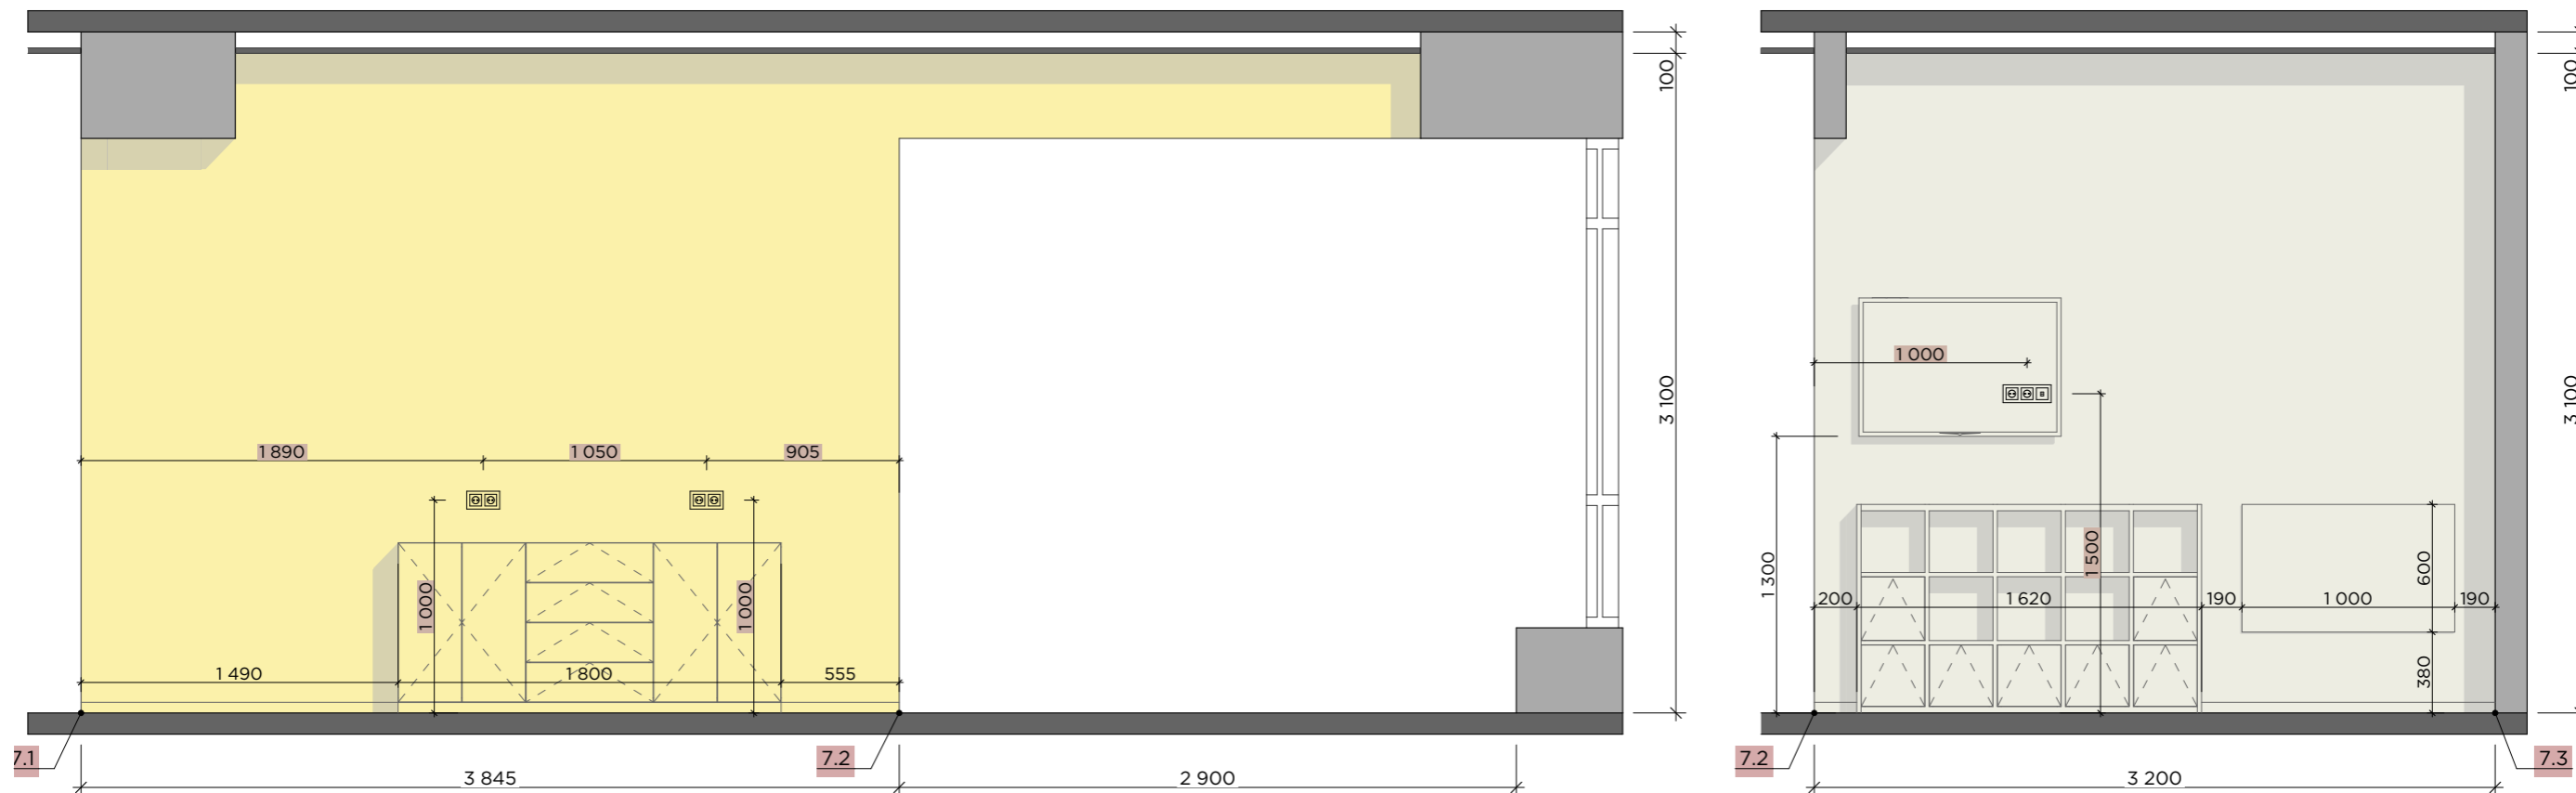

Розгортка зони очікування (лист 1) М 1:30

Виконав	Моложавий Євгеній	Крафтовий хаб в с. Іванків
Стадія	Ескізний проект	
		ФОП Ручка Кирило Олександрович
		22