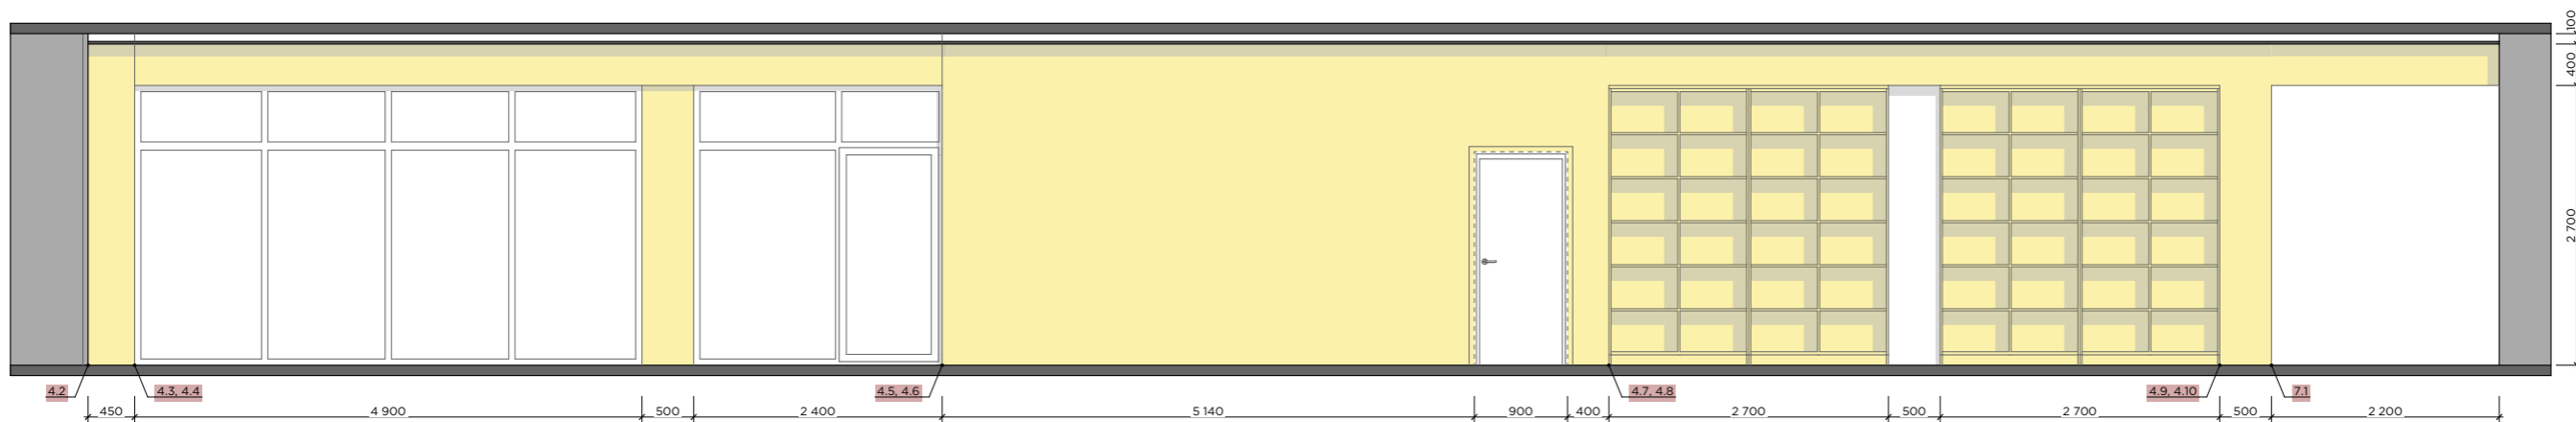

УМОВНІ ПОЗНАЧЕННЯ

П1 - фарбування
RAL 9001
S = 67,70 м²

П2 - фарбування
RAL 1018
S = 49,66 м²

Примітка 1: Креслення розроблені для прорахунку кошторису та матеріалів. Перед початком робіт погодити актуальність креслень із замовником і дизайнером.

Примітка 2: Всі матеріали вказані без урахування запасу та підрізки. Запас уточнити у майстра по малярним роботам.

Примітка 3: Розміри меблів можуть змінюватися після вибору конкретних моделей. Всі розміри вказані від рівня чистої підлоги

Розгортка галереї. M1:70

Виконав	Моложавий Євгеній	Крафтовий хаб в с. Іванків
Стадія	Ескізний проект	
		ФОП Ручка Кирило Олександрович
		18