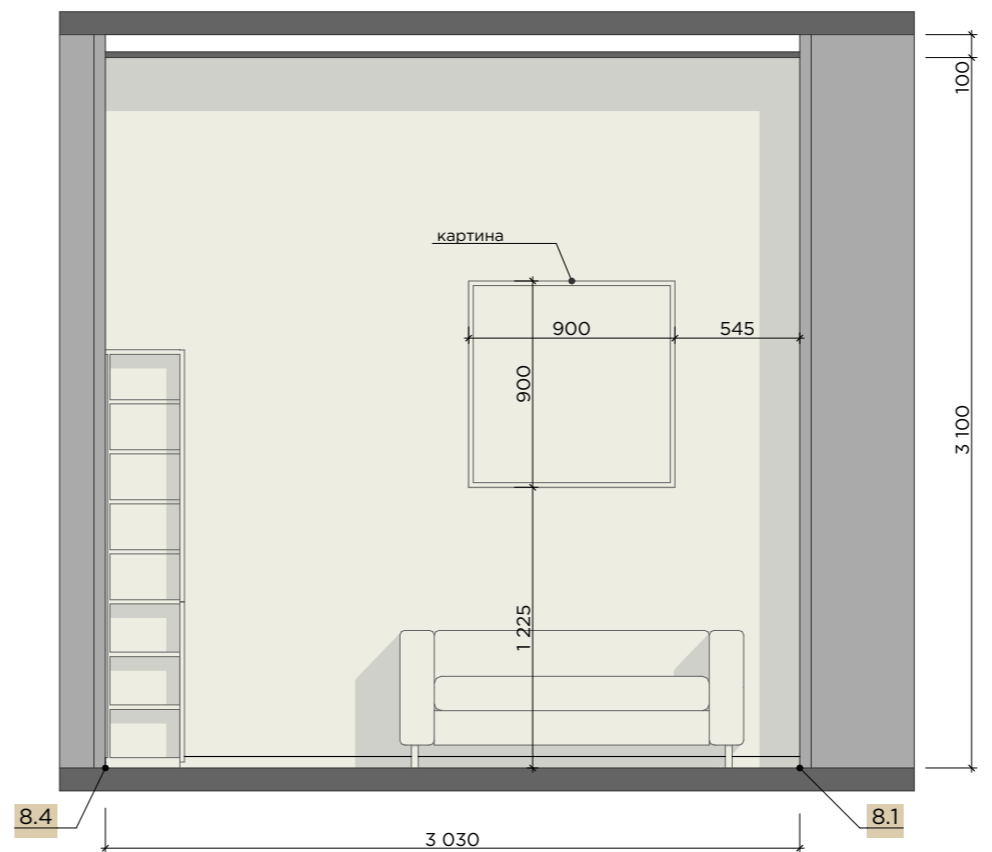

УМОВНІ ПОЗНАЧЕННЯ	
	ПІ - фарбування RAL 9001 S = 40,00 м²

Примітка 1: Креслення розроблені для прорахунку кошторису та матеріалів. Перед початком робіт погодити актуальність креслень із замовником і дизайнером.

Примітка 2: Всі матеріали вказані без урахування запасу та підрізки. Запас уточнити у майстра по малярним роботам.

Примітка 3: Розміри меблів можуть змінюватися після вибору конкретних моделей. Всі розміри вказані від рівня чистої підлоги

Розгортка кабінета психолога М 1:30

Виконав	Моложавий Євгеній	Крафтовий хаб в с. Іванків	
Стадія	Ескізний проект		
		ФОП Ручка Кирило Олександрович	24