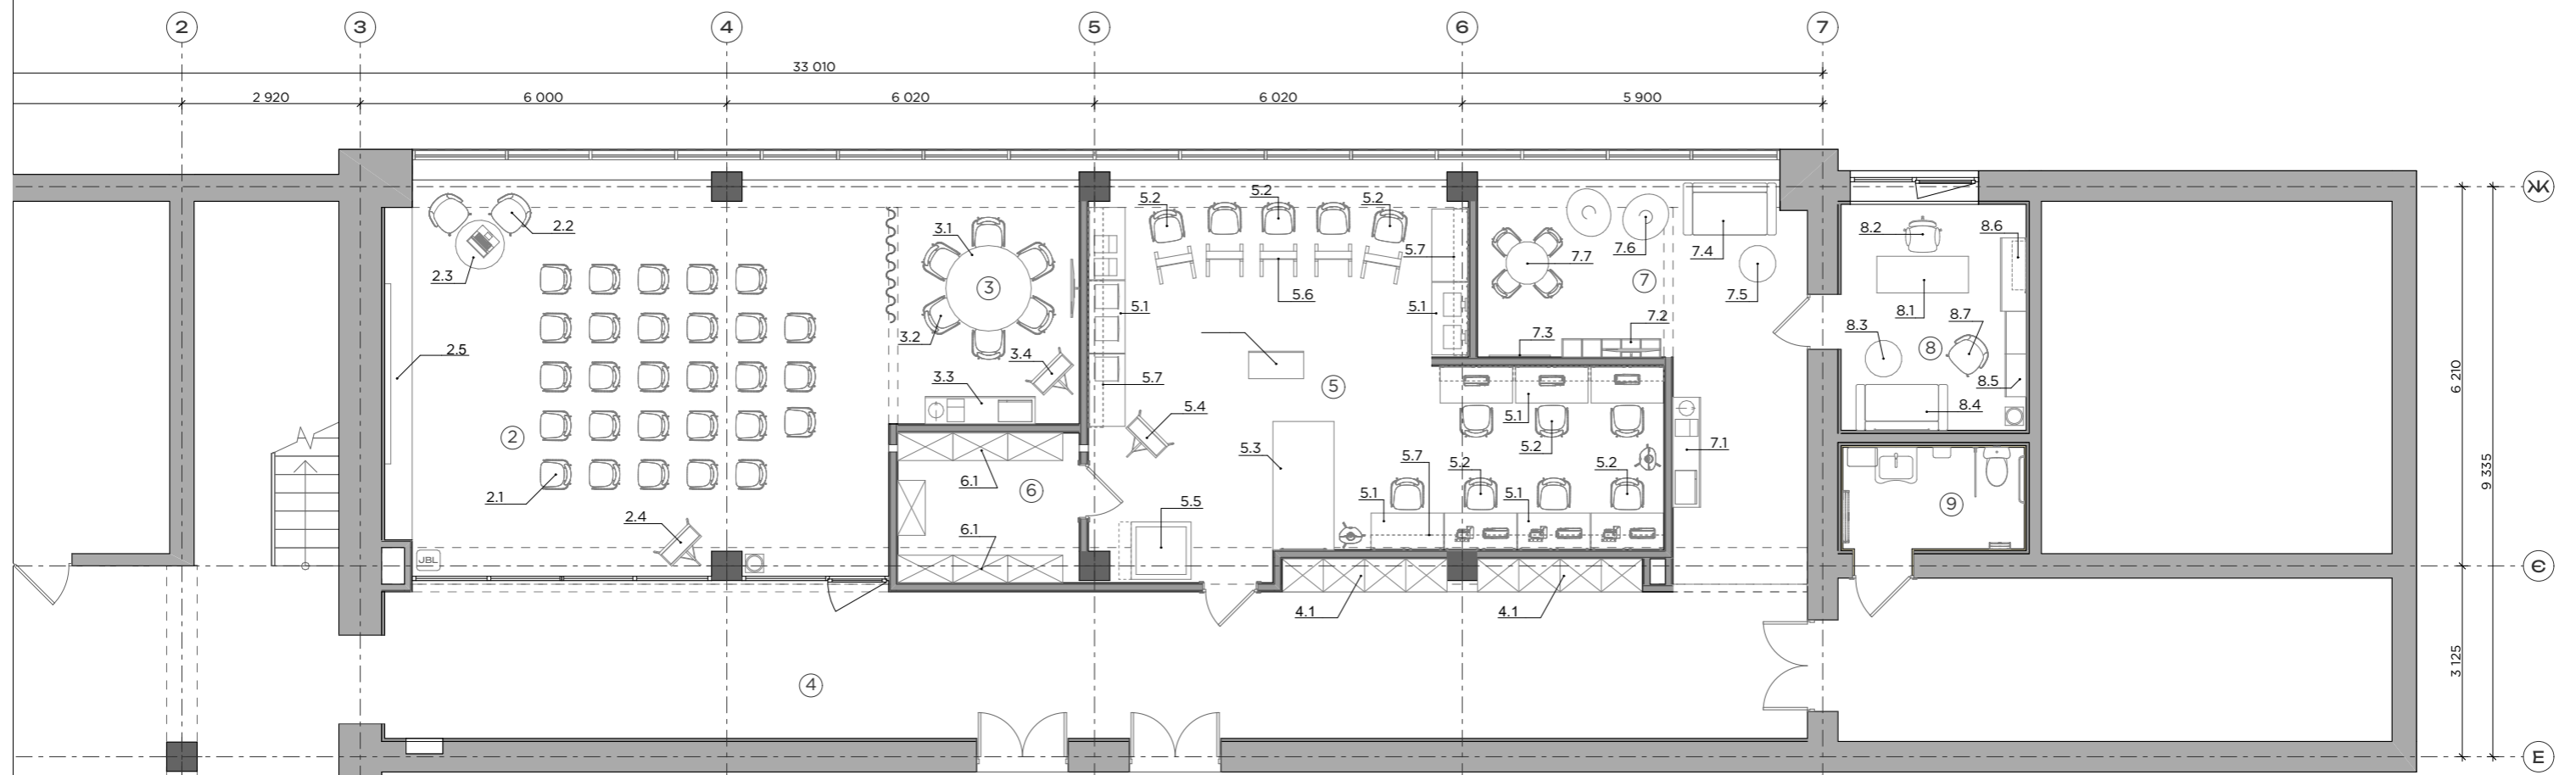

номер	назва	посилання	кільк.
ЗОНА ОЧІКУВАННЯ			
7.1	Комод FLSH 30 німфея альба 80x45x80 см	https://rozetka.com.ua/ua/451284551/p451284551/	1
7.2	Поличка (стелаж) дитяча для іграшок, розміри 1620*300*980 мм	https://sofia-style.in.ua/ua/p2452465935-polka-stelazh-detskaya.html?source=merchant_center&gad_source=1&gad_campaignid=20510254294&gclid=CjwKCAiAmKnKBhBrEiwAaqAnZxpU7DDjaH8sugf9ImXUe38ZjUlRPTe49g3F6VwSF7kTq122_MnMFRoCEBkQAvD_BwE	1
7.3	Інтерактивний Бізборд зі світловим модулем	https://rozetka.com.ua/ua/bizbord-152546869/p551824950/?gad_source=1&gad_campaignid=23569993863&gclid=CjwKCAiAkVDMbBMEiwAnUA9Bcqh4dAeS3fPUBcIE-MCwKwWandY2fD6A6jYRElqfzHt9ZIO3JFVTRoCLbUQAyD_BwE	1
7.4	Диван Джанні комплектація Подвійний оббивка Донна 14	https://richmangroup.com.ua/product/divan-dzhanni-komplektaciya-podvijnij-obbivka-donna-14/	1
7.5	Журнальний столик Модерн круглий М Білий	https://epicentrk.ua/ua/shop/mpic-zurnal-nij-stolik-modern-kruglij-m-bilij-leebd0c7-c14c-6a54-9d28-4ba9a9baa67d.html	1
7.6	Крісло Мішок Груша Оксфорд 4кіс Жовтий	https://comfortstudio.com.ua/krislo-mishok-grusha-oxford-4kids-zhovtij-012125-ua	2
7.7	Дитячий стіл з 4 стільцями DREAMADE	https://domopolis.ua/c11212/c13154/c13001/p1831003?tracking=5525107&gclid=CjwKCAiAkVDMbBMEiwAnUA9BT8KqNIOvBZxPFBUKwJ52schRSD54w6ImhEClbmHe5a7BTHnvMaH7xoCmVYQAyD_BwE	1

номер	назва	посилання	кільк.
КАБІНЕТ ПСИХОЛОГА			
8.1	Стіл з тумбою зліва	https://www.mebelok.com/uk-ua/410782-stol-tumboj-sleva/	1
8.2	Крісло Тіто CH TILT Чорний (47403493)	https://kupistul.ua/ua/kreslo-tito-ch-tilt/403493	1
8.3	Журнальний столик Модерн круглий М Білий	https://epicentrk.ua/ua/shop/mpic-zurnal-nij-stolik-modern-kruglij-m-bilij-leebd0c7-c14c-6a54-9d28-4ba9a9baa67d.html	1
8.4	Диван одісний Тоби Шо Бенно-1 з підлокітниками та конусною ногою 1500x720x750 шкірзам Бежевий 2201	https://rozetka.com.ua/ua/433132883/p433132883/	1
8.5	Шафа для документів закритий ОП-614 Orange-Line 700x347x1825 Білий	https://www.mebelok.com/uk-ua/401166-shkaf-dlya-dokumentov-zakrytyj-op-614-orange-line-700/	2
8.6	Комод Компаніт МГ-6 Тумба-2 Дуб комбі	https://rozetka.com.ua/ua/301771103/p301771103/	1
8.7	Стул UGO Taupe	https://www.mebelok.com/377403-stul-ugo-taupe/?_gl=1*14j0z53*_up*MQ.&gclid=CjwKCAiAsXMBhAOEiwAGGw6LFjzDn32wO8_yN-Yxy91jKbzSQZlPT-dlJ3mpBEfNzsyw-2XThoCwPqQAyD_BwE&gclid=OAAAAADmw7IHAvsN6Xq3bJXxwWqLD3Oz7	1

Примітка 1: Креслення розроблені для прорахунку кошторису та матеріалів. Перед початком робіт погодити актуальність креслень із замовником і дизайнером.

Маркувальний план меблів (лист 2)

Виконав	Моложавий Євгеній	Крафтовий хаб в с. Іванків
Стадія	Ескізній проект	
ФОП Ручка Кирило Олександрович		26