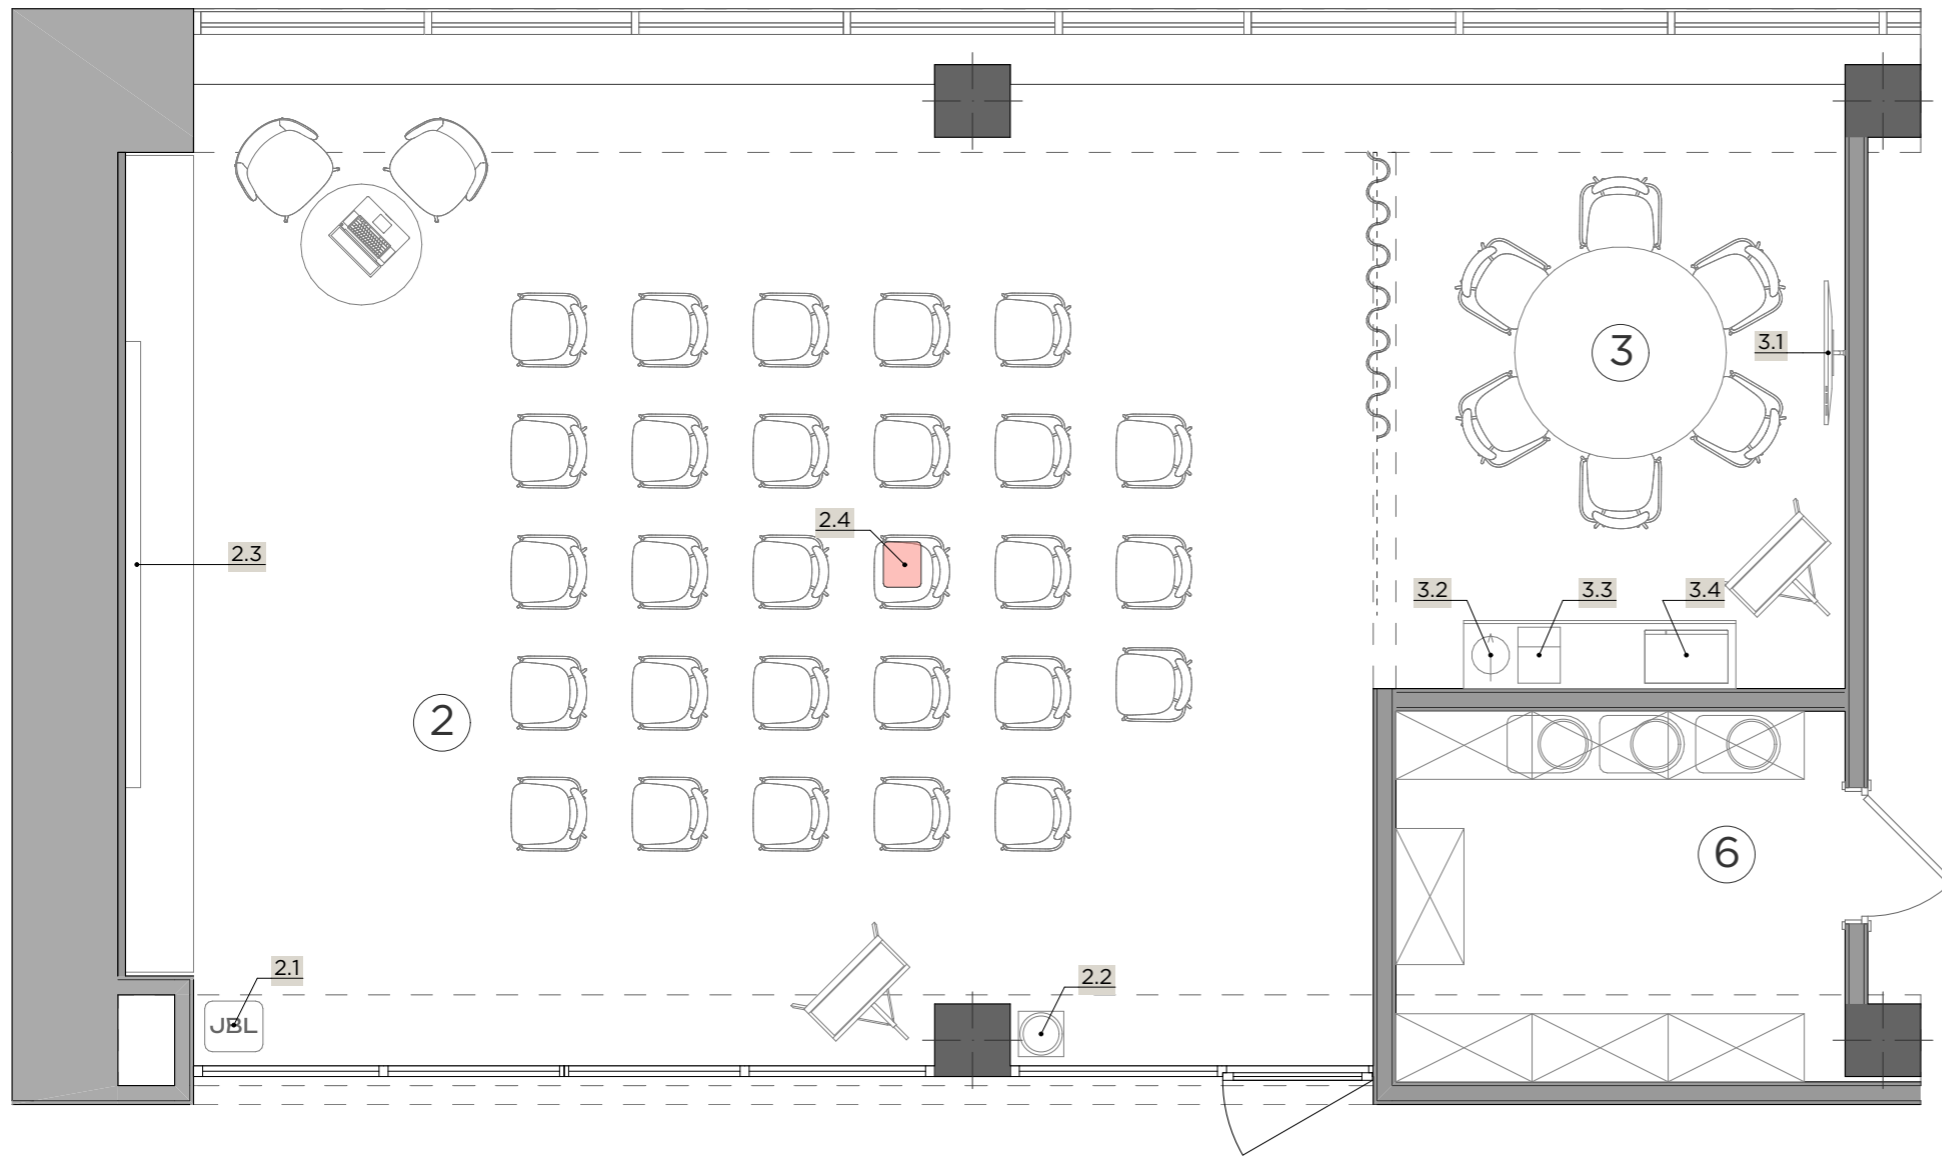

номер	назва	посилання	кільк.
ЗОНА ЛЕКЦІЙ			
2.1	Портативна колонка JBL PartyBox Stage 320 240W RGB Black (JBLPBSTAGE320EP)	https://rozetka.com.ua/ua/jbl-jblpbstage320ep/p425329584/?gad_source=1&gad_campaignid=22142240544&gclid=CjwKCAiAqkMBhBmEiwAZ3UboCyhUq9fQBqrj57ID6qJa0aAABMaSestZPj-B6EHNGrxwUSEBBFNbxoCzRgQAvD_BwE	1
2.2	Кулер для води Cooper&Hunter CH-VI28Fb	https://xn--80aditftrv.xn--j1amh/ru/kuler-dlya-vody-cooperhunter-ch-vi28fb/?utm_source=google&utm_medium=cpc&utm_campaign=20758066498&creative=&placement=&target=&campaignid=20758066498&adgroup=&feeditemid=&targetid=&loc_interest_ms=&loc_physical_ms=9061016&matchtype=&network=&xdevice=c&devicemode=l=&ifmobile=&ifnotmobile=notmobile&ifsearch=&ifcontent[value]=&keyword=&gad_source=1&gad_campaignid=21041198310&gclid=CjwKCAiAqkMBhBmEiwAZ3UboCyhUq9fQBqrj57ID6qJa0aAABMaSestZPj-B6EHNGrxwUSEBBFNbxoCzRgQAvD_BwE	1

номер	назва	посилання	кільк.
ЗОНА ЛЕКЦІЙ			
2.3	Проекційний екран Elite Screens SK120XHW-E20	https://musicmag.com.ua/elite-screens-sk120xhw-e20.html?utm_source=google&utm_medium=cpc&utm_campaign=DF_best_selling_tspa%7CPFC_ADW&gad_source=1&gad_campaignid=22857509660&gclid=CjwKCAiAmKnKBhBrEiwAaqAnZ6p8UjgcJGAYOR5KkSeaOpFGo5Y2rXT-IEFu6RhnqukqX3Qt_Rg4RoCs50QAvD_BwE	1
2.4	Проектор Epson EB-X49 (V1H982040)	https://click.ua/ru/shop/proektor-epson-ebminusx49-left-parenthesisv1h982040right-parenthesis-p8650?gad_source=1&gad_campaignid=18068711901&gclid=CjwKCAiAmKnKBhBrEiwAaqAnZ1Ewlmw_vqZDJJISqFU_6sTuzUR-HglzFRiFLUyOp2N_PPafdxVrExoCfRcQAvD_BwE	1

номер	назва	посилання	кільк.
ЗОНА ГРУПОВИХ ЗАНЯТЬ			
3.1	Телевізор Samsung 43" UE43U8000FUXUA	https://rozetka.com.ua/ua/samsung-ue43u8000fuxua/p516718204/?gad_source=1&gad_campaignid=19229848549&gclid=CjwKCAiAmKnKBhBrEiwAaqAnZ2kQUWuj4hAEu8hsXGglvgeElpD12HH2WC-1koz4cAIOJcndzJ_ERoCA9MQAvD_BwE	1
3.2	Електричний чайник Bosch TWK1M21	https://comfy.ua/ua/jelektricheskiy-chajnik-bosch-twk1m21.html	1
3.3	Кавомашина Philips EP2330/10	https://www.itbox.ua/ua/product/Kavomashina_Philips_EP2330_10-p977749/?utm_content=new_buyers&gad_source=1&gad_campaignid=20850894145&gclid=CjwKCAiAmKnKBhBrEiwAaqAnZ7rJBekJradWT4jktNug_AFWsPBjOruObGnwCYEU_XlpuhjZOow7XrdRoC3mkQAvD_BwE	1
3.4	Мікрохвильова піч (HBЧ) Candy CPMW 2070M	https://comfy.ua/ua/mikrovolnovaja-pech-svch-candy-cpmw-2070m.html?gad_source=1&gad_campaignid=20525734049&gclid=CjwKCAiAmKnKBhBrEiwAaqAnZ3ZBB4qP5mTozotLkE3YpymwYBTUMwFKFkF3k4zWYwYwYqVVKxOCAMgQAvD_BwE	1