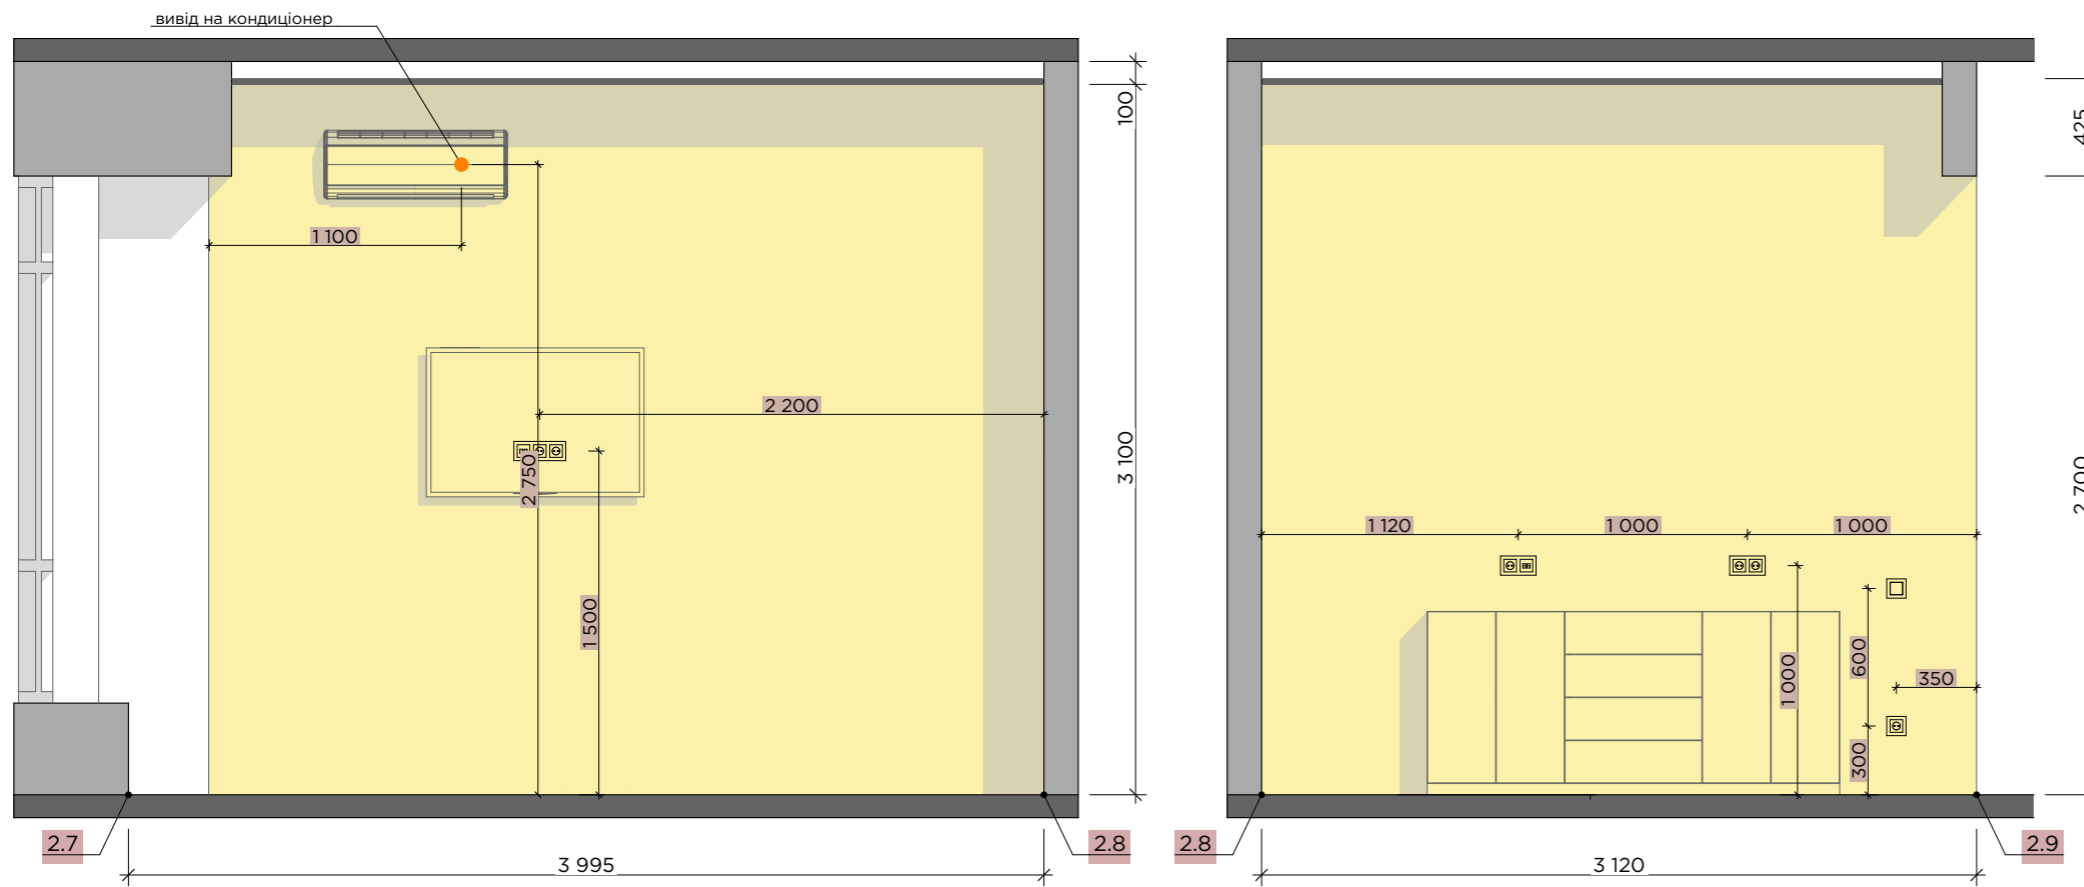

Розгортка лекторія (лист 2) М 1:30

Виконав	Моложавий Євгеній	Крафтовий хаб в с. Іванків	
Стадія	Ескізний проект		
		ФОП Ручка Кирило Олександрович	16