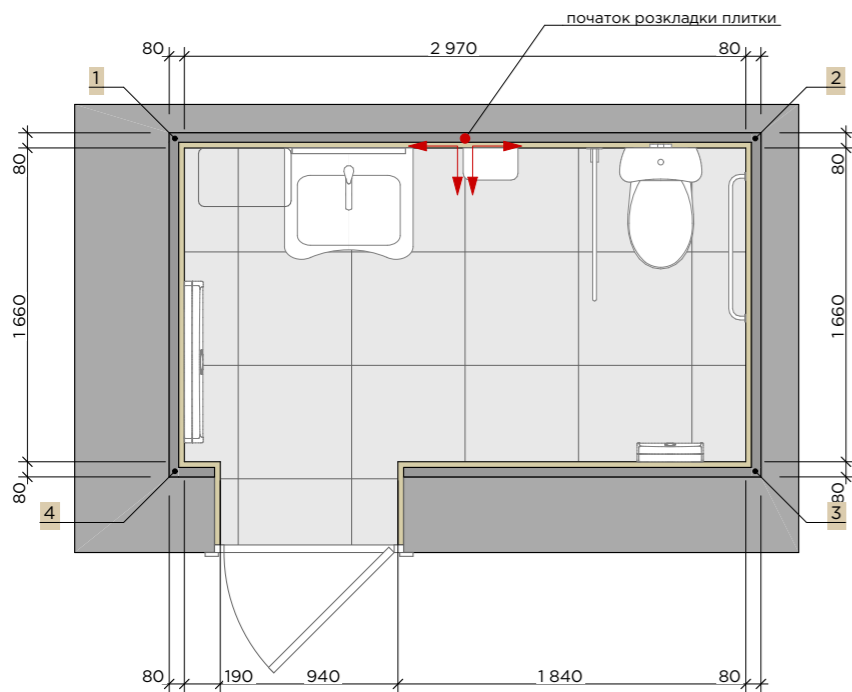

УМОВНІ ПОЗНАЧЕННЯ	
	ПІ - фарбування RAL 9001 S = 12,16 м²
	ПЗ - Плитка Cerama Market Florence Terrazzo Bianco 600x600 S = 21,82 м² (72 шт.)

Примітка 1: Креслення розроблені для прорахунку кошторису та матеріалів. Перед початком робіт погодити актуальність креслень із замовником і дизайнером.

Примітка 2: Всі матеріали вказані без урахування запасу та підрізки. Запас уточнити у майстра по малярним роботам.

Опорядження в С/В

Виконав	Моложавий Євгеній	Крафтовий хаб в с. Іванків
Стадія	Ескізний проект	
		ФОП Ручка Кирило Олександрович
		14