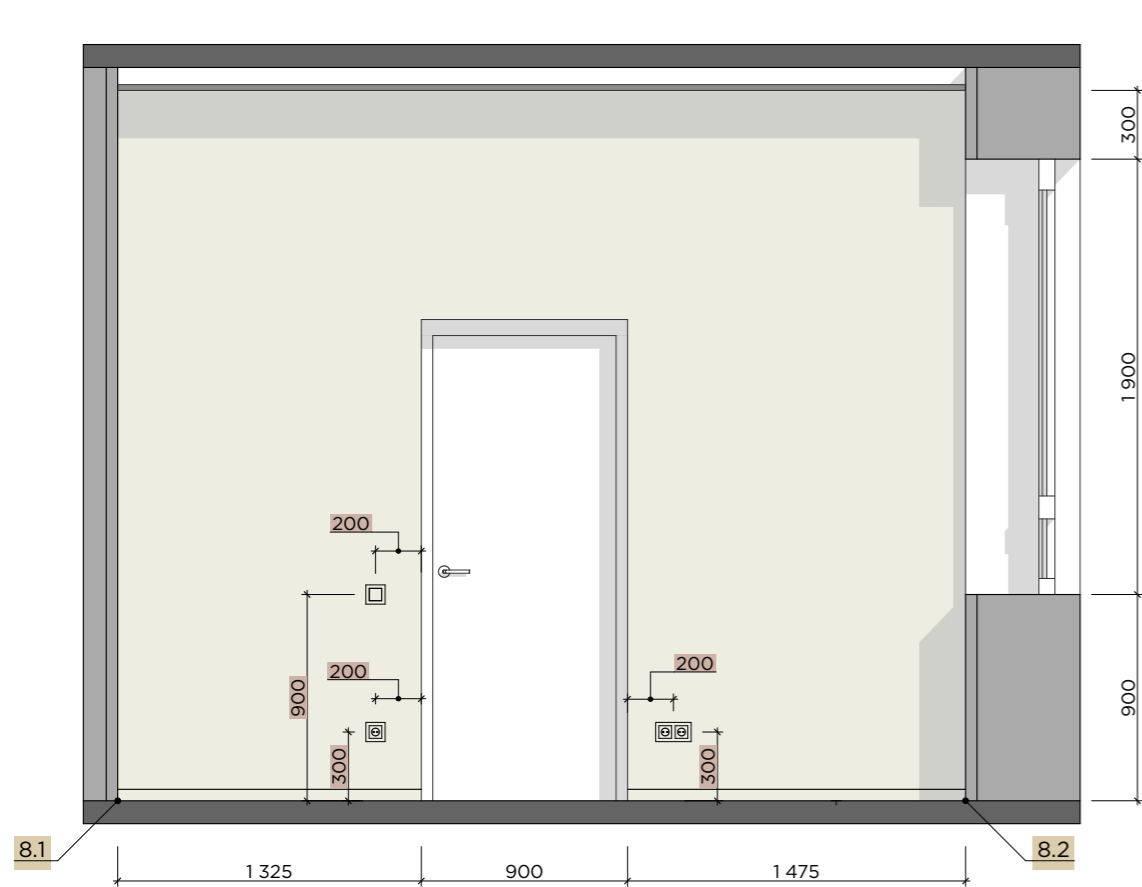

УМОВНІ ПОЗНАЧЕННЯ	
	ПІ - фарбування RAL 9001 S = 40,00 м²

Примітка 1: Креслення розроблені для прорахунку кошторису та матеріалів. Перед початком робіт погодити актуальність креслень із замовником і дизайнером.

Примітка 2: Всі матеріали вказані без урахування запасу та підрізки. Запас уточнити у майстра по малярним роботам.

Примітка 3: Розміри меблів можуть змінюватися після вибору конкретних моделей. Всі розміри вказані від рівня чистої підлоги

Розгортка кабінета психолога М 1:30

Виконав	Моложавий Євгеній	Крафтовий хаб в с. Іванків	
Стадія	Ескізний проект		
		ФОП Ручка Кирило Олександрович	24