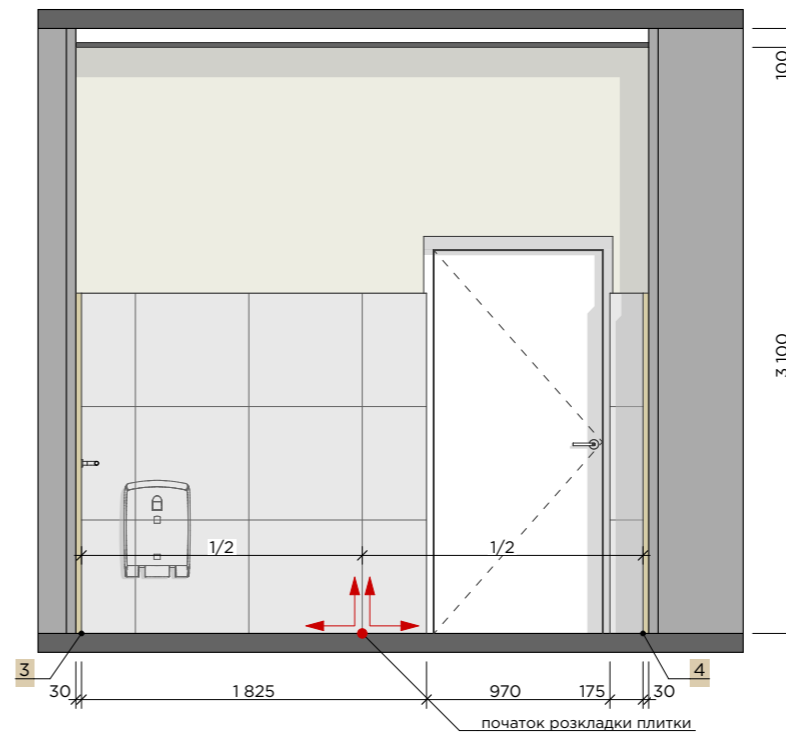

УМОВНІ ПОЗНАЧЕННЯ	
	ПІ - фарбування RAL 9001 S = 12,16 м²
	ПЗ - Плитка Cerama Market Florence Terrazzo Bianco 600x600 S = 21,82 м² (72 шт.)

Примітка 1: Креслення розроблені для прорахунку кошторису та матеріалів. Перед початком робіт погодити актуальність креслень із замовником і дизайнером.

Примітка 2: Всі матеріали вказані без урахування запасу та підрізки. Запас уточнити у майстра по малярним роботам.

Опорядження в С/В

Виконав	Моложавий Євгеній	Крафтовий хаб в с. Іванків
Стадія	Ескізний проект	
		ФОП Ручка Кирило Олександрович
		14