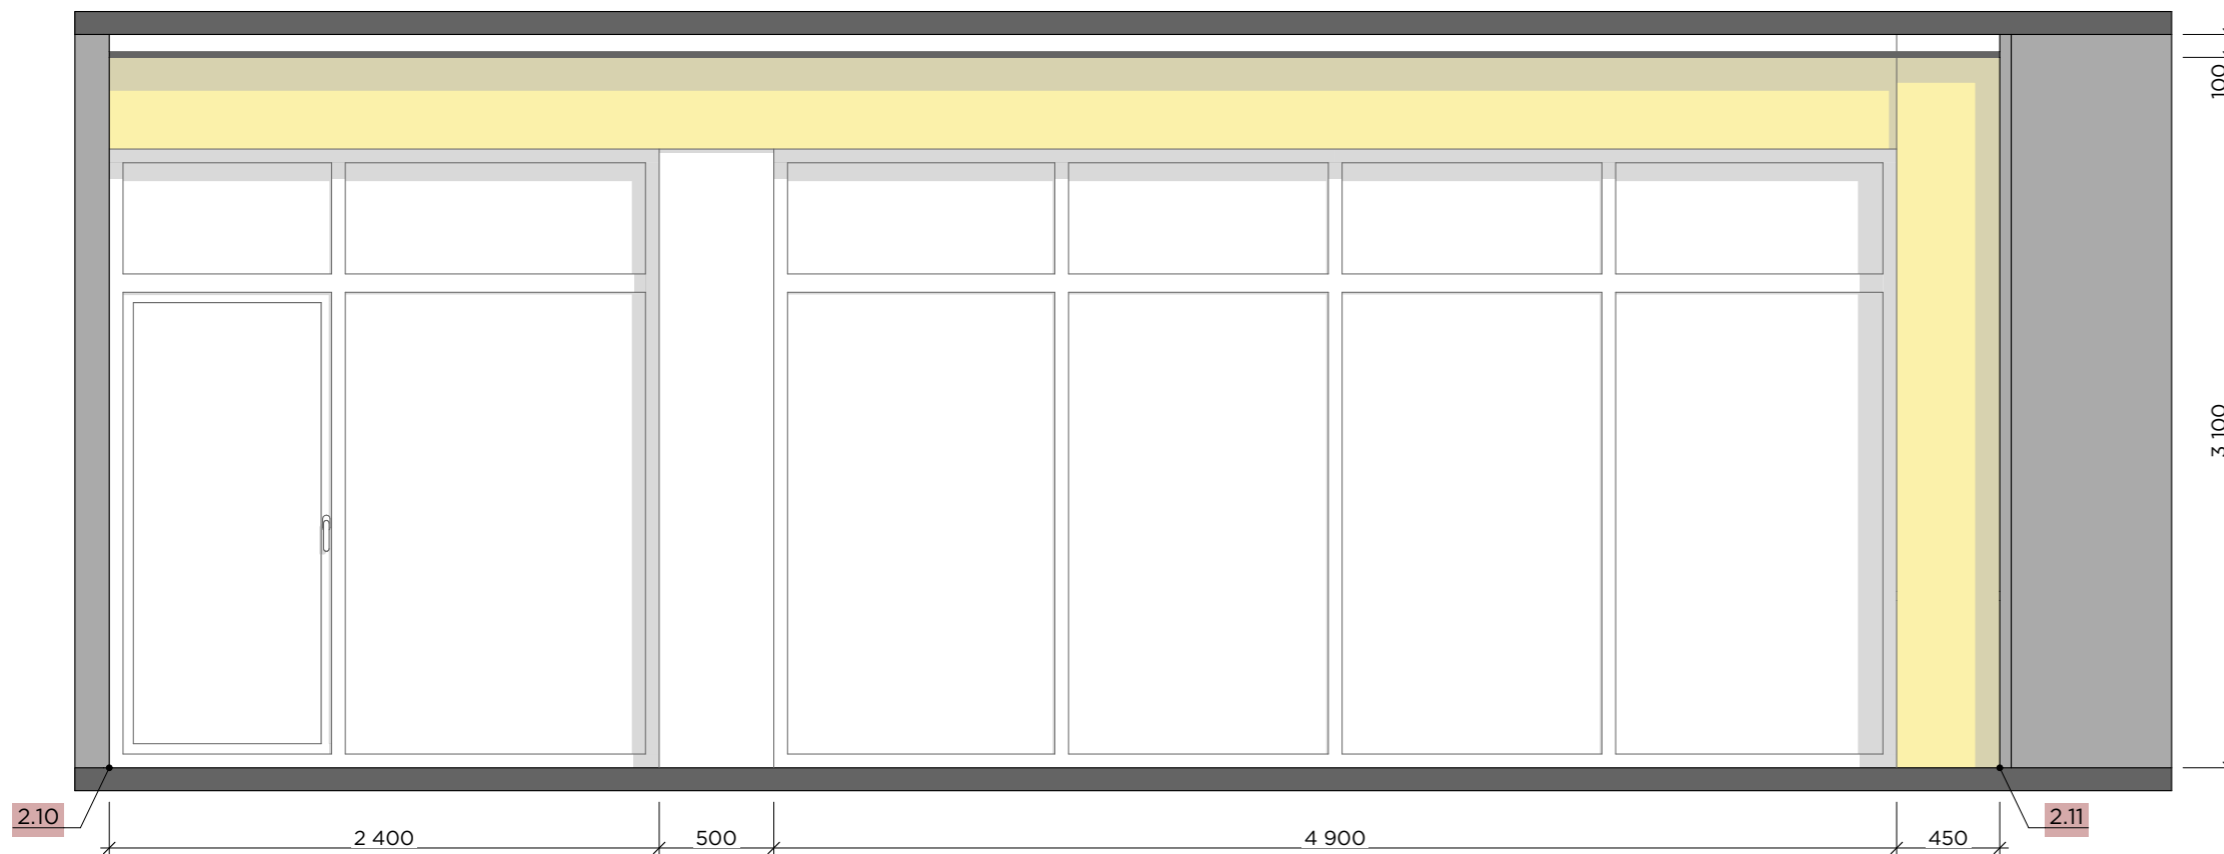

УМОВНІ ПОЗНАЧЕННЯ	
	П1 - фарбування RAL 9001 S = 21,05 м²
	П2 - фарбування RAL 1018 S = 55,30 м²

Примітка 1: Креслення розроблені для прорахунку кошторису та матеріалів. Перед початком робіт погодити актуальність креслень із замовником і дизайнером.

Примітка 2: Всі матеріали вказані без урахування запасу та підрізки. Запас уточнити у майстра по малярним роботам.

Примітка 3: Розміри меблів можуть змінюватися після вибору конкретних моделей. Всі розміри вказані від рівня чистої підлоги