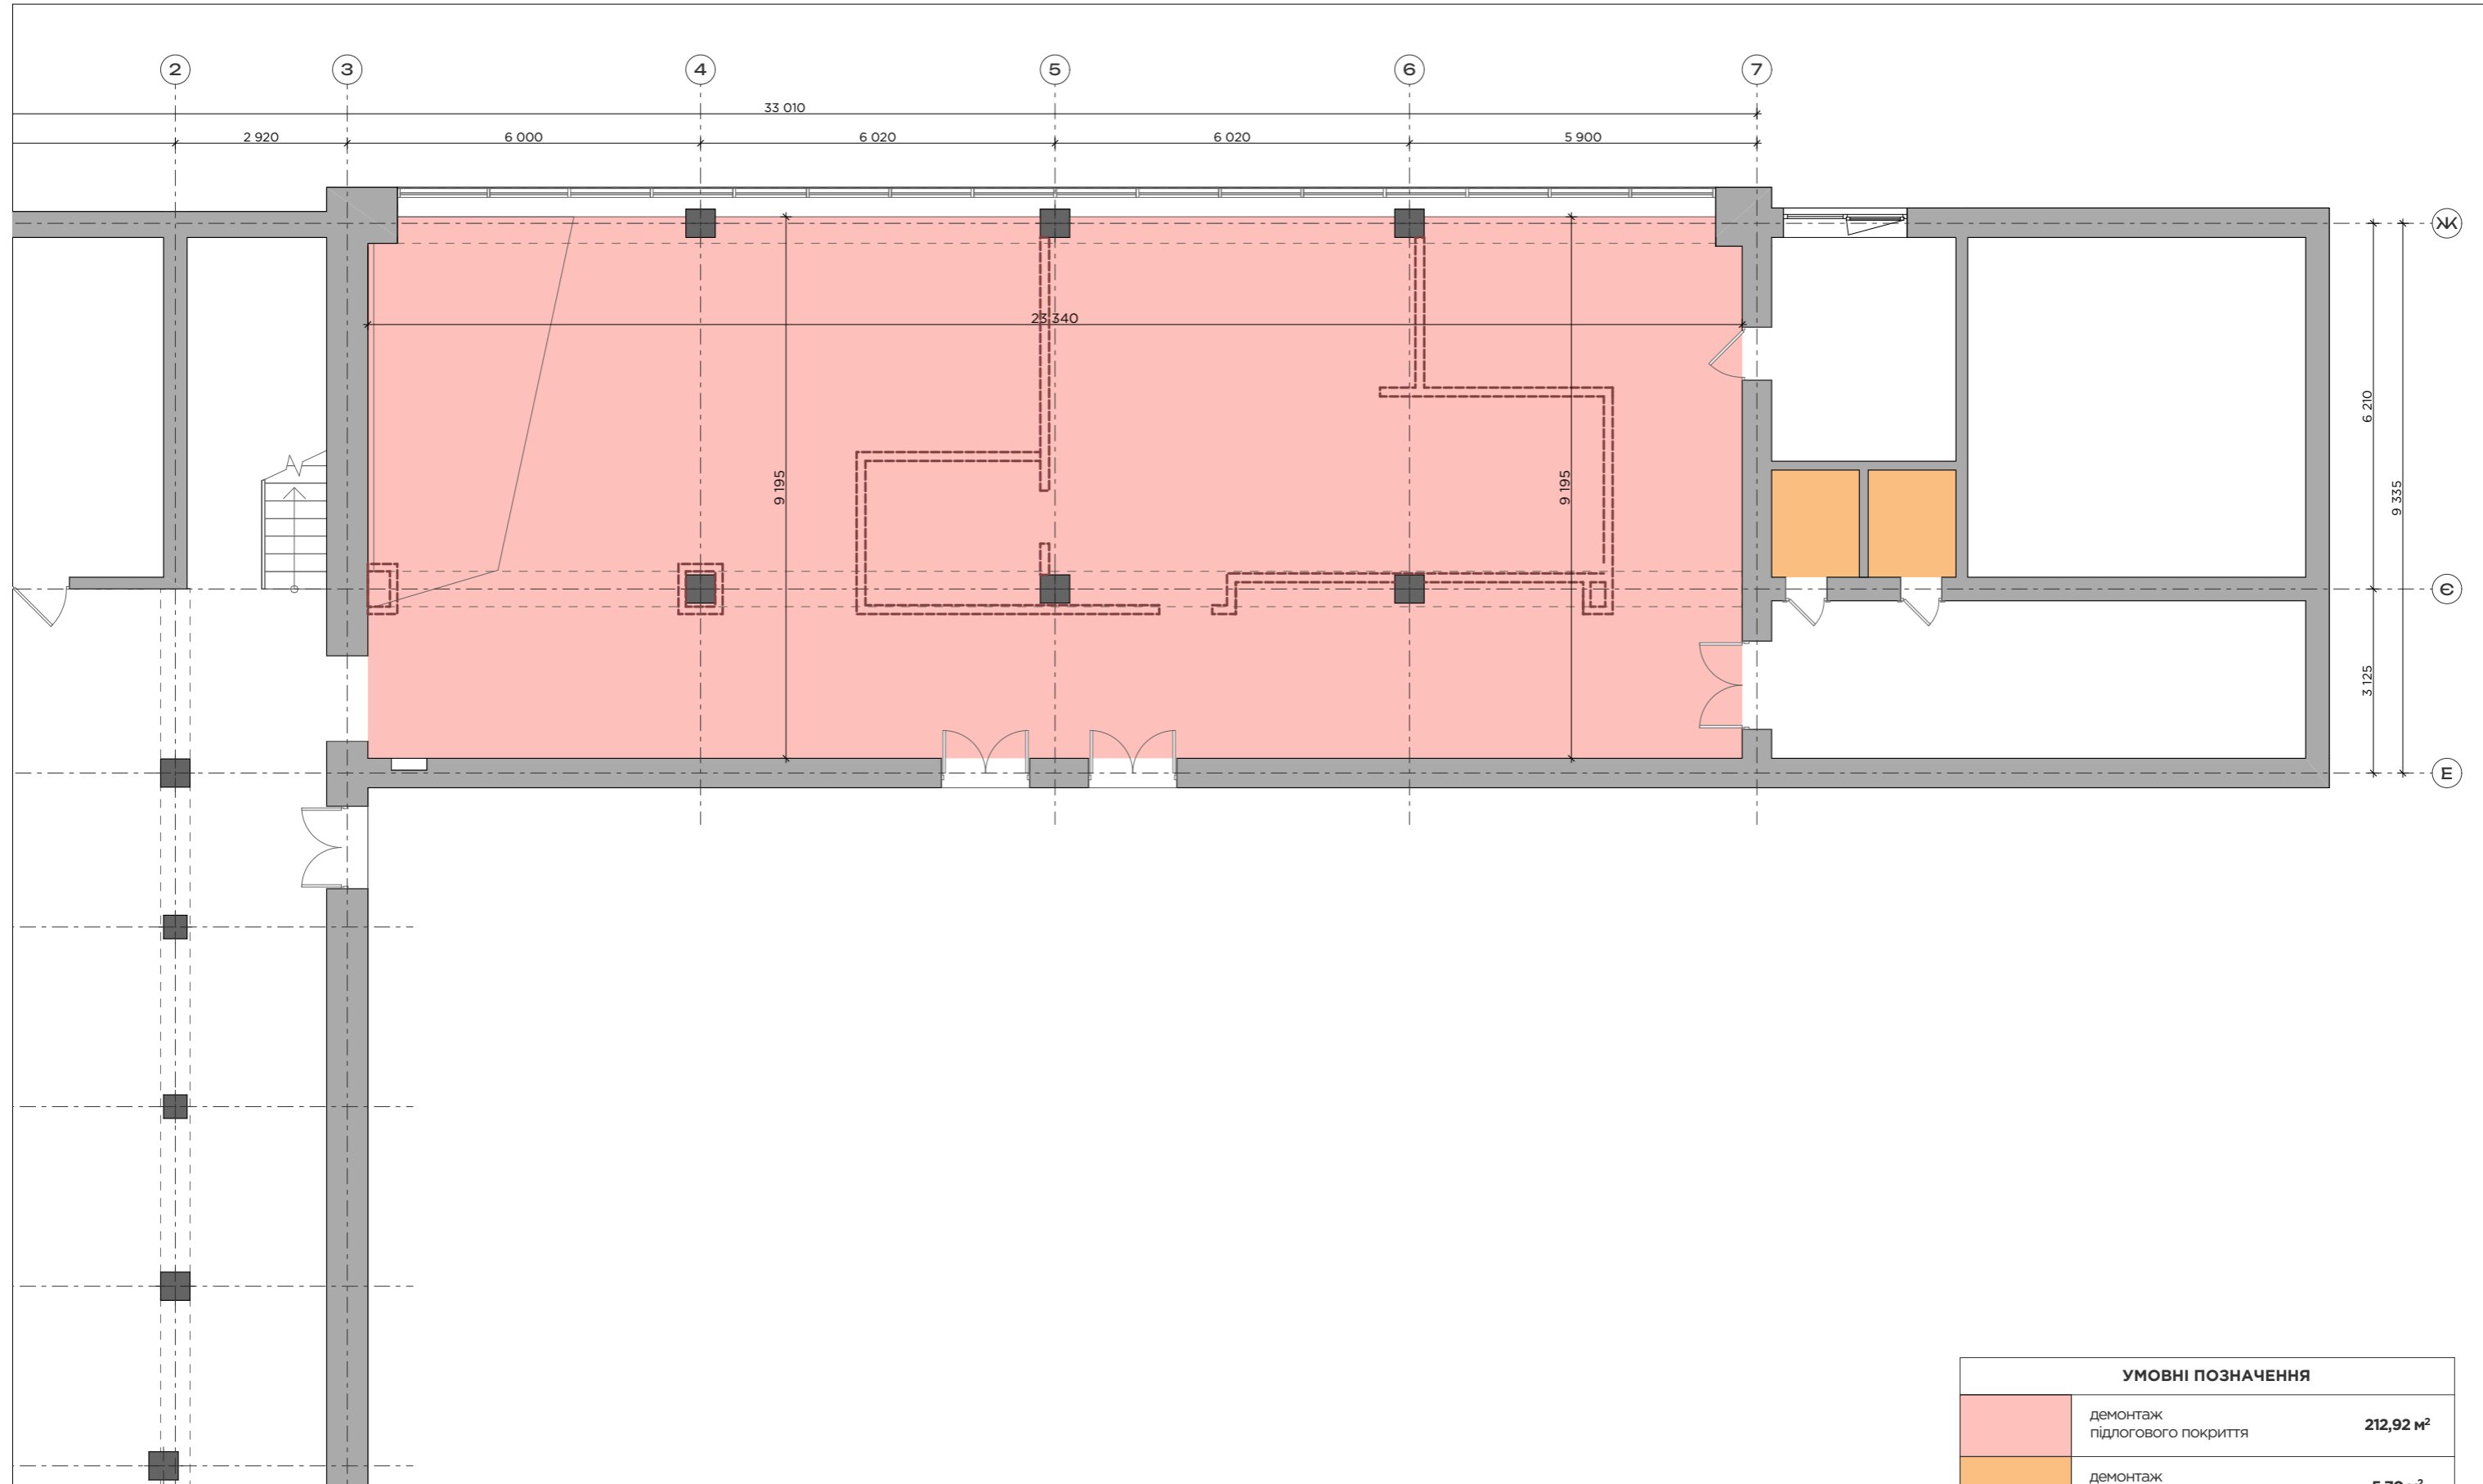

УМОВНІ ПОЗНАЧЕННЯ		
	демонтаж підлогового покриття	212,92 м²
	демонтаж підлогового покриття в С/В	5,70 м²

Примітка 1: Креслення розроблені для прорахунку кошторису та матеріалів. Перед початком робіт погодити актуальність креслень із замовником і дизайнером.

План демонтажу підлогового покриття

Виконав	Моложавий Євгеній	Крафтовий хаб в с. Іванків	
Стадія	Ескізний проект		
		ФОП Ручка Кирило Олександрович	4