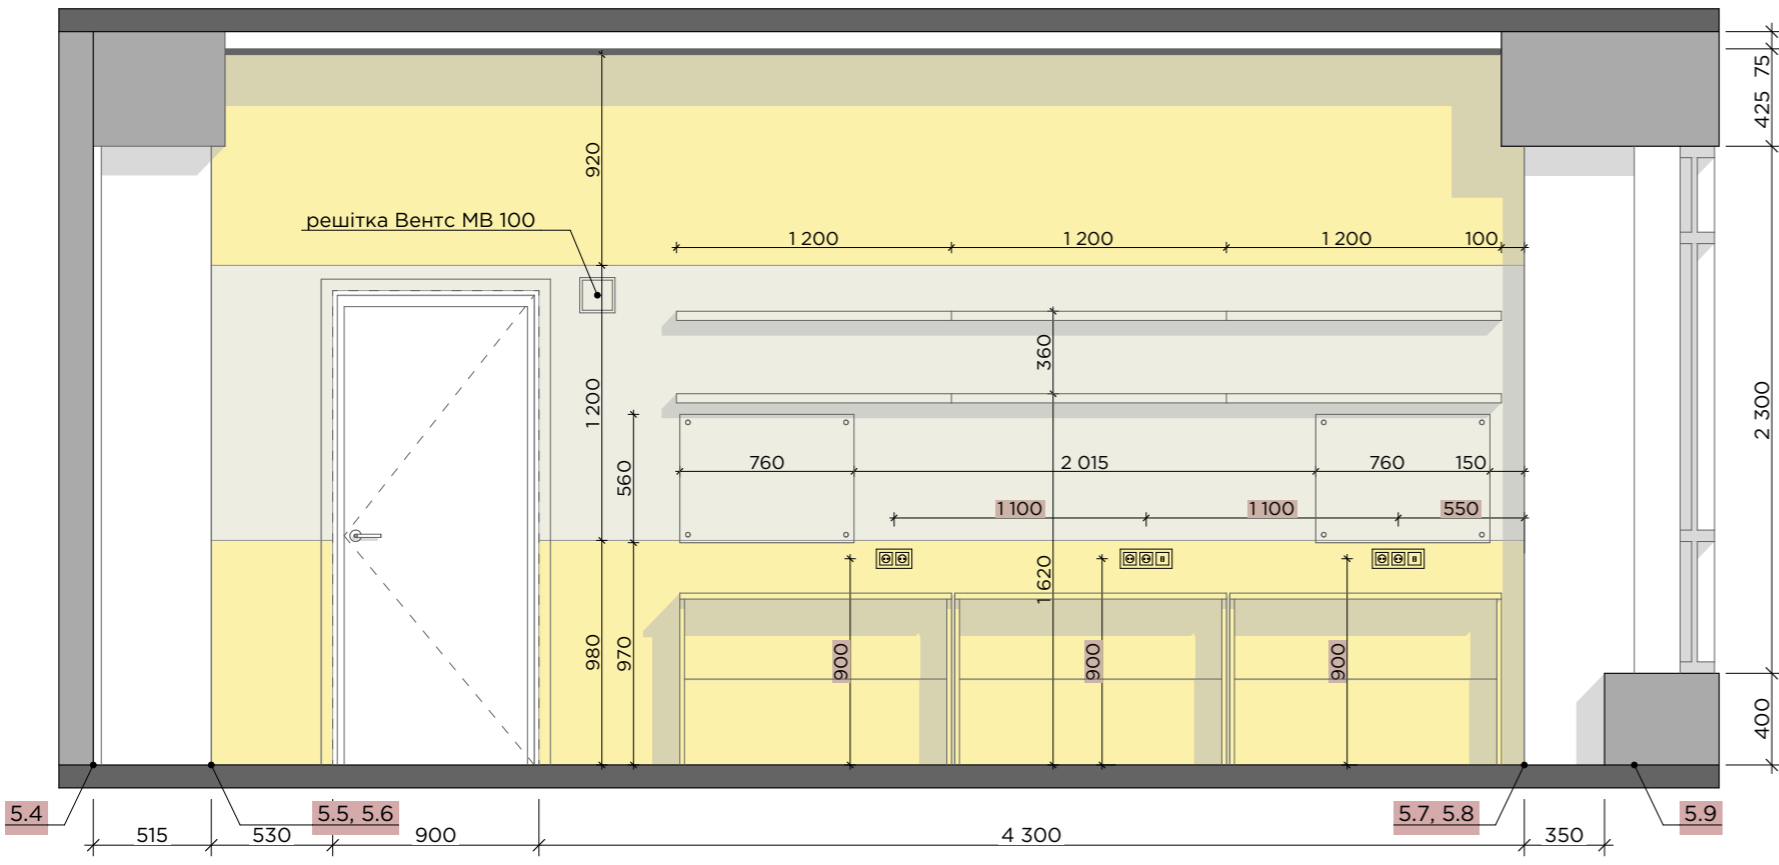

Розгортка майстерні (лист 1) М 1:30

Виконав	Моложавий Євгеній	Крафтовий хаб в с. Іванків	
Стадія	Ескізний проект		
		ФОП Ручка Кирило Олександрович	19