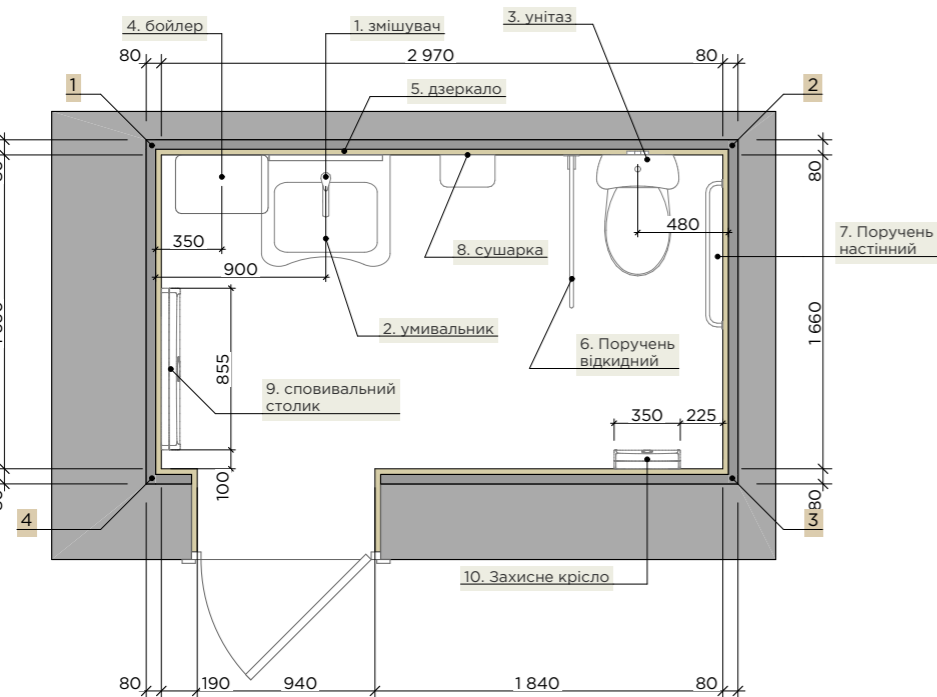

РЕКОМЕНДОВАНІ РОЗМІРИ САНТЕХНІЧНОГО ОБЛАДНАННЯ			
	назва	габарити	посилання
1	Змішувач для раковини Genwec GW11 54 06 02 медичний, хром		https://www.agromat.ua/zmishuvach-dlya-rakovini-genwec-gw11-54-06-02-medichniy-hrom/
2	Раковина Cersanit Etiuda 65 см для осіб з інвалідністю	660x550x155	https://www.agromat.ua/cersanit-65-sm-dlya-invalidov_s302690/
3	Унітаз-компакт Cersanit 814 Naxos 010 3/6 TS PP (K08-188) білий	370x670x745	https://www.agromat.ua/kompakt-compact-814-naxos-010-36-ts-pp-k08-188/
4	Водонагрівач (модель уточнюється замовником)	490x310x765	
5	Дзеркало відкидне Cersanit Etiuda 60x60 см для людей з обмеженими фізичними можливостями	600x100x600	https://www.agromat.ua/cersanit-etiuda-dzerkalo-ruhome-60h60-sm_s376771/
6	Поручень Genwec GW11 07 04 02 800 мм відкидний з тримачем туалетного паперу, нержавіюча сталь полірована	800x100x300	https://www.agromat.ua/poruchen-genwec-gw11-07-04-02-800-mm-vidkidniy-z-trimachem-tualetnogo-paperu-hrom/
7	Поручень Genwec GW11 04 04 02 750 мм, полірована нержавіюча сталь	80x750	https://www.agromat.ua/poruchen-genwec-gw11-04-04-02-750-mm-polirovana-nerzhaviyucha-stal/
8	Сушарка для рук Genwec Wecflow GW01 14 04 01 1800 Вт хром матовий	255x153x355	https://www.agromat.ua/gw01-14-04-01-wecflow-sensomaya-sushilka-dlya-ruk_s418379/
9	Співвальний столик настінний складаний Rixo Maggio CS903 горизонтальний із пластику (7590)	855x610x115	https://epicentrik.ua/ua/shop/mpic-spovival-nij-stolik-nastinnij-skladaniy-rixo-maggio-cs903-gorizont-al-nij-iz-plastiku-7590-1f00e627-3922-645a-866b-37dbfd7caff4.html
10	Захисне крісло для дітей ZG ZG-8002	510x340x328	https://rozetka.com.ua/ua/256325901/p256325901/?gad_source=1&gad_campaignid=21640338621&gbraid=OAAAAADmLgit5kmeX35i3n4bJVHM6iDNbJ&gclid=CjwKCAiA2PrMBhA4EiwAwphHyCzmdNPET-E9UzAmIWv6EiiosgmmFIDOWi4aOYeZH-fvHrpi_DH3ZBoCJOKQAvD_BwE

Примітка 1: Креслення розроблені для прорахунку кошторису та матеріалів. Перед початком робіт погодити актуальність креслень із замовником і дизайнером.

План сантехніки, розгортки приміщення з маркуванням обладнання

Виконав	Моложавий Євгеній	Крафтовий хаб в с. Іванків	
Стадія	Ескізний проект		
		ФОП Ручка Кирило Олександрович	12