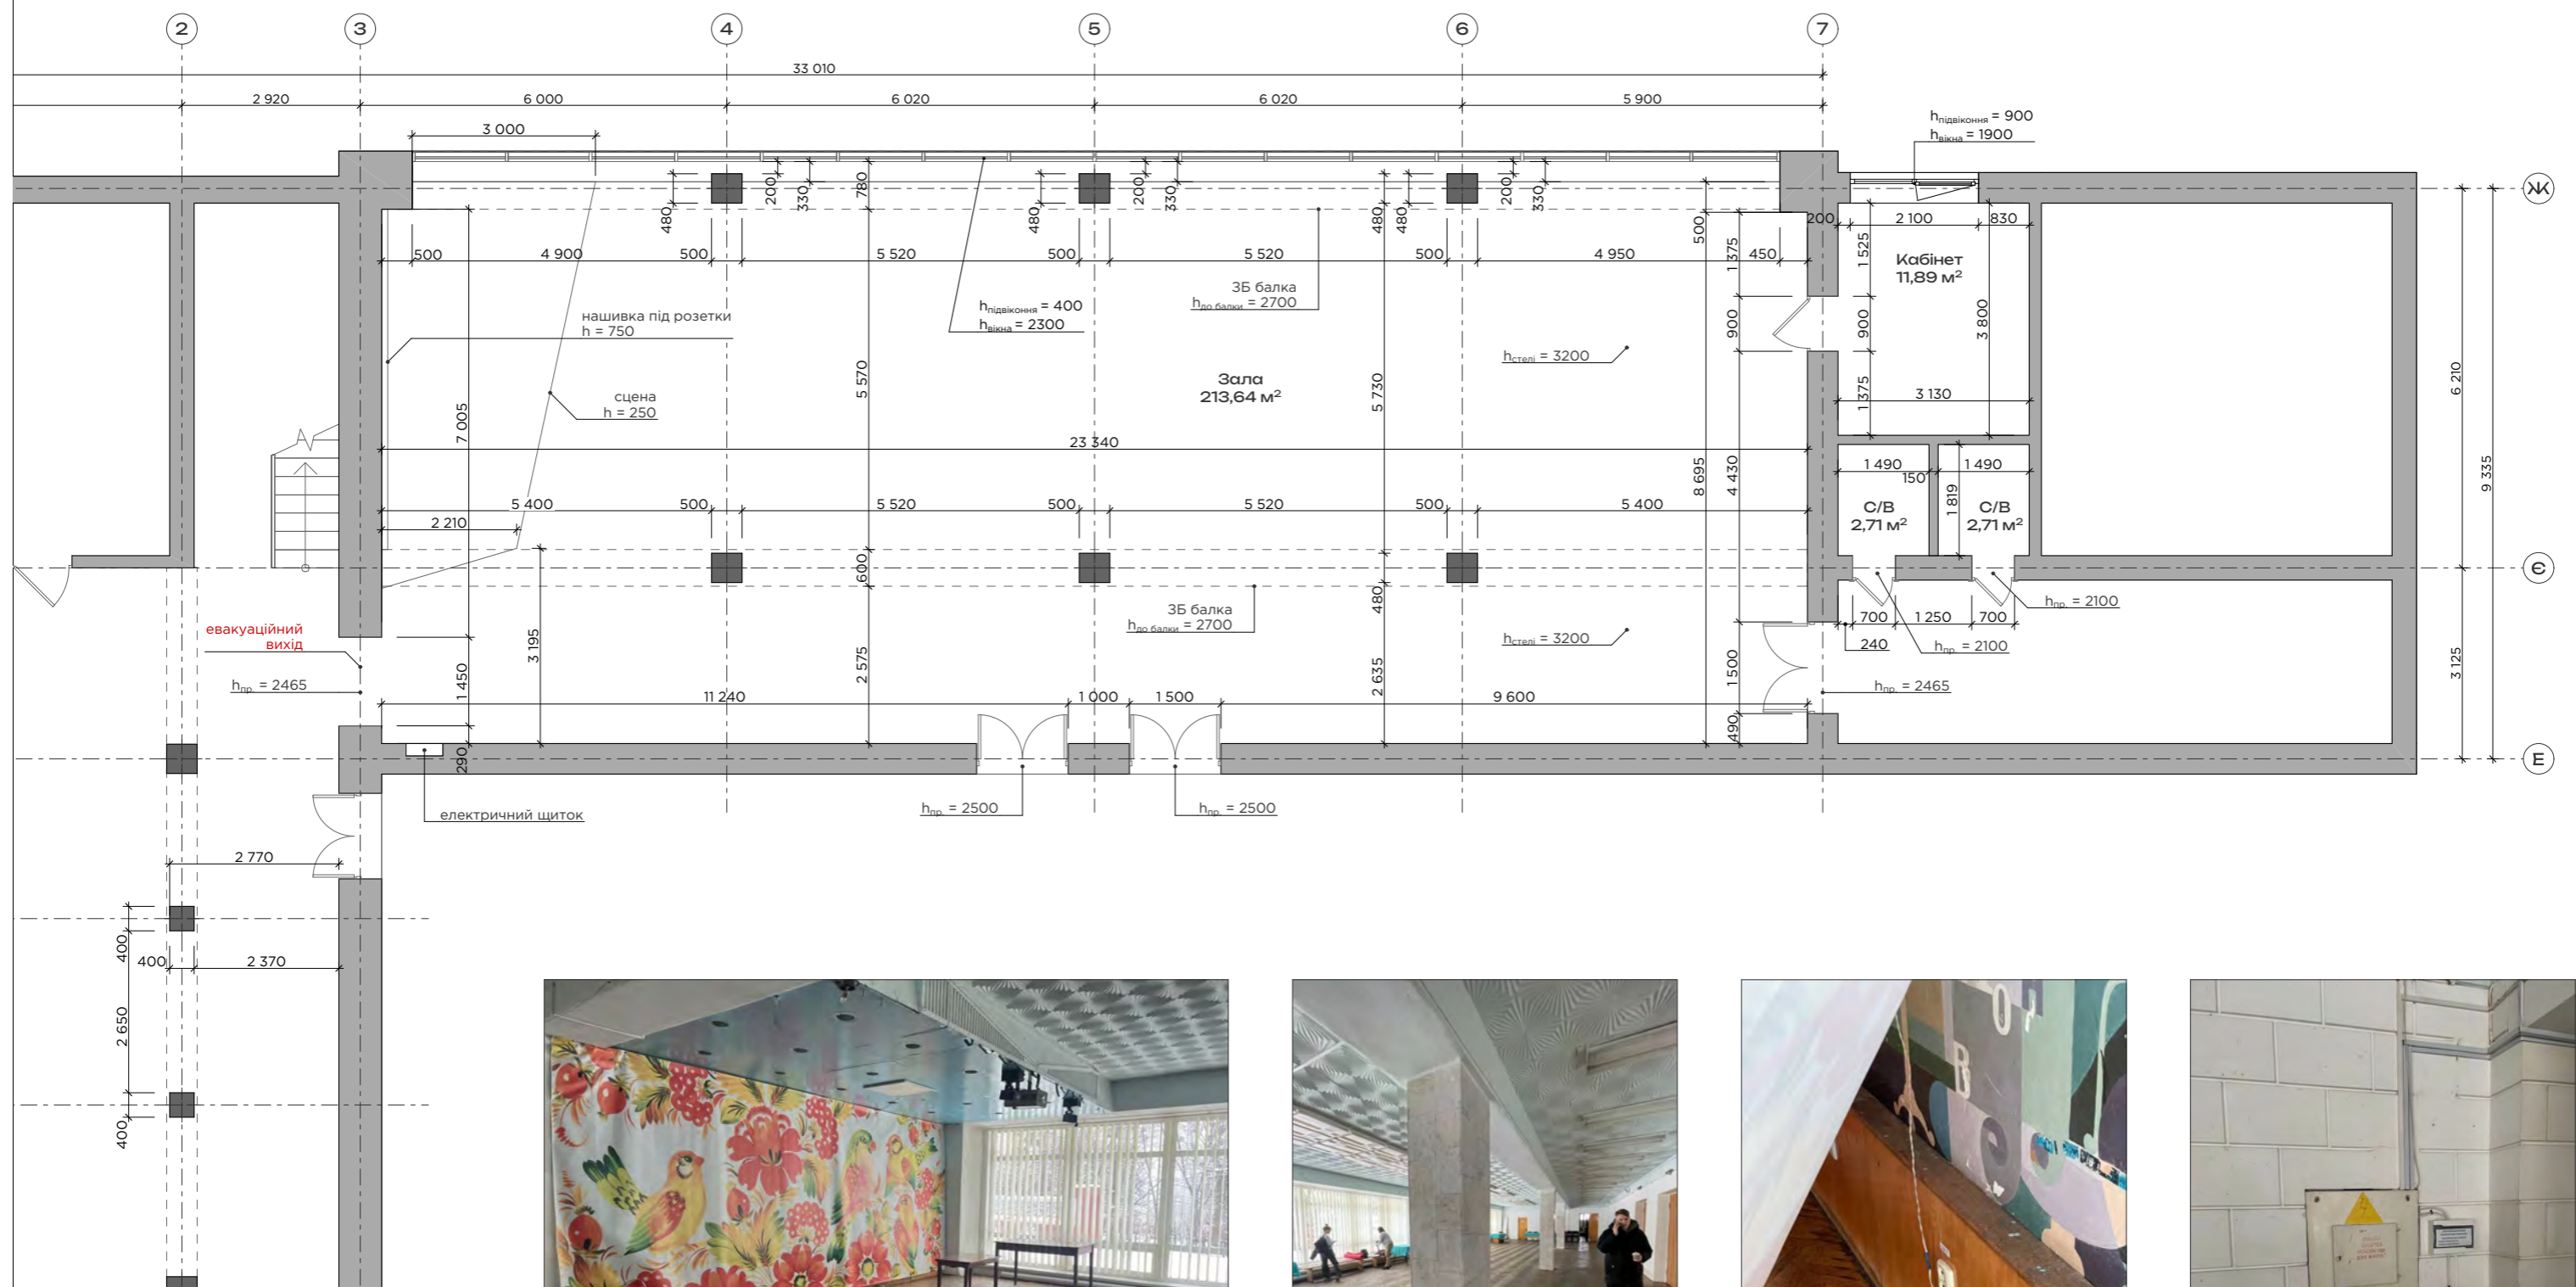

Примітка 1: Креслення розроблені для прорахунку кошторису та матеріалів. Перед початком робіт погодити актуальність креслень із замовником і дизайнером.

План обмірів (зона Hub)

Виконав	Моложавий Євгеній	Крафтовий хаб в с. Іванків	
Стадія	Ескізний проект		
		ФОП Ручка Кирило Олександрович	2