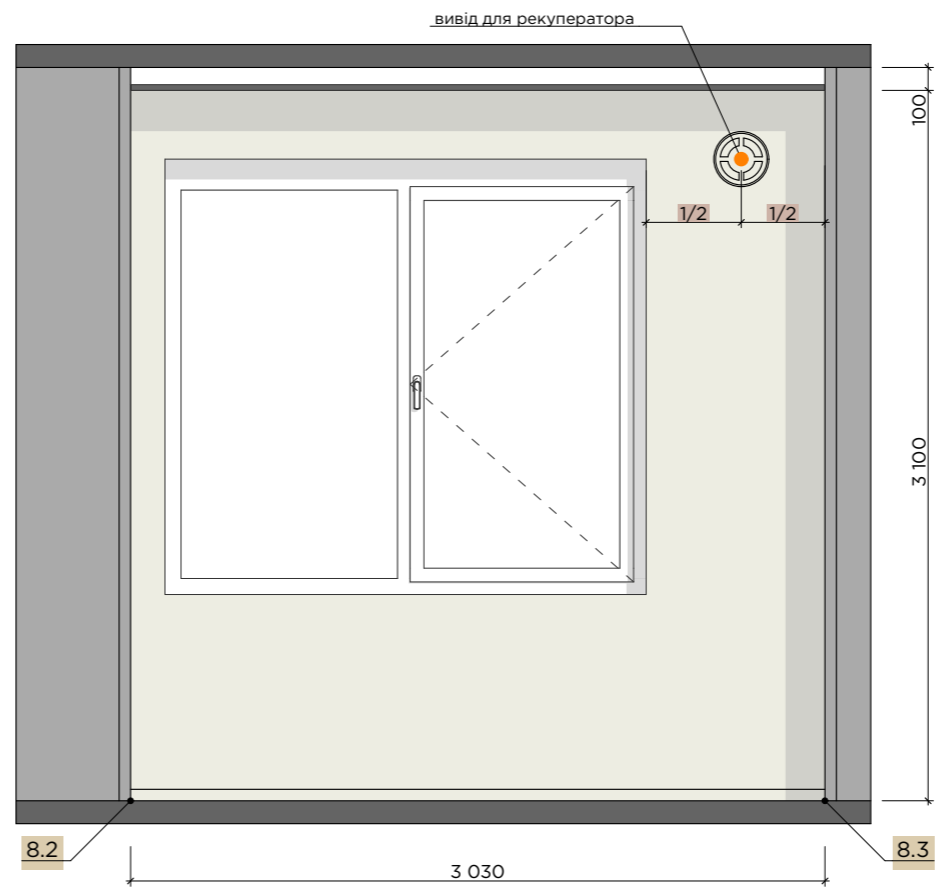

УМОВНІ ПОЗНАЧЕННЯ	
	ПІ - фарбування RAL 9001 S = 40,00 м²

Примітка 1: Креслення розроблені для прорахунку кошторису та матеріалів. Перед початком робіт погодити актуальність креслень із замовником і дизайнером.

Примітка 2: Всі матеріали вказані без урахування запасу та підрізки. Запас уточнити у майстра по малярним роботам.

Примітка 3: Розміри меблів можуть змінюватися після вибору конкретних моделей. Всі розміри вказані від рівня чистої підлоги

Розгортка кабінета психолога М 1:30

Виконав	Моложавий Євгеній	Крафтовий хаб в с. Іванків	
Стадія	Ескізний проект		
		ФОП Ручка Кирило Олександрович	24