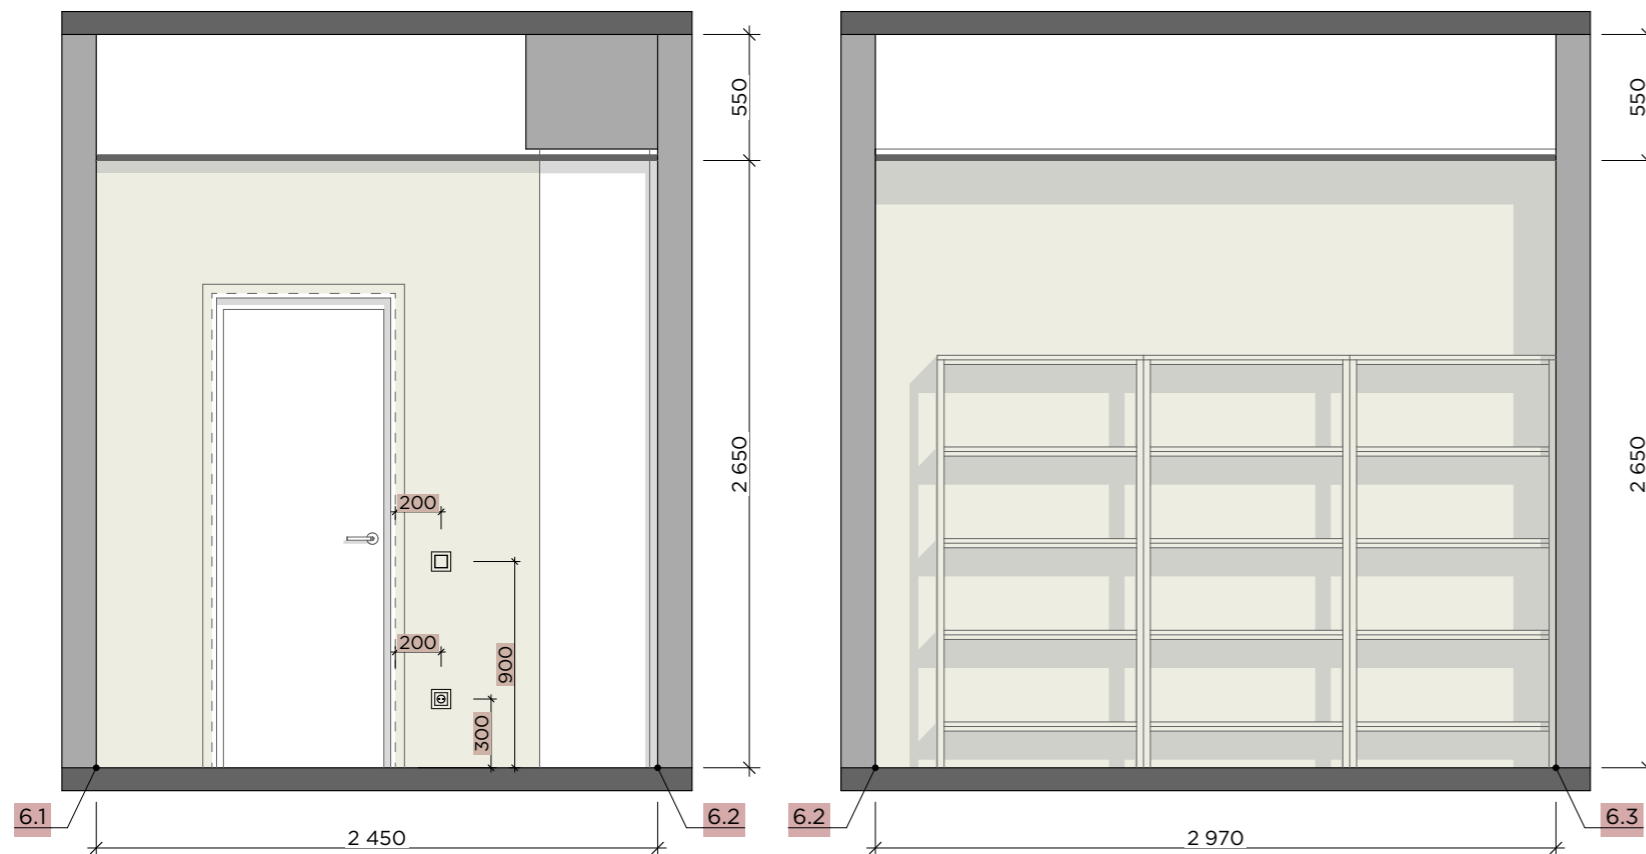

УМОВНІ ПОЗНАЧЕННЯ	
	ПІ - фарбування RAL 9001 S = 25,71 м²

Примітка 1: Креслення розроблені для прорахунку кошторису та матеріалів. Перед початком робіт погодити актуальність креслень із замовником і дизайнером.

Примітка 2: Всі матеріали вказані без урахування запасу та підрізки. Запас уточнити у майстра по малярним роботам.

Примітка 3: Розміри меблів можуть змінюватися після вибору конкретних моделей. Всі розміри вказані від рівня чистої підлоги

Розгортка комори М 1:30

Виконав	Моложавий Євгеній	Крафтовий хаб в с. Іванків	
Стадія	Ескізний проект		
		ФОП Ручка Кирило Олександрович	21