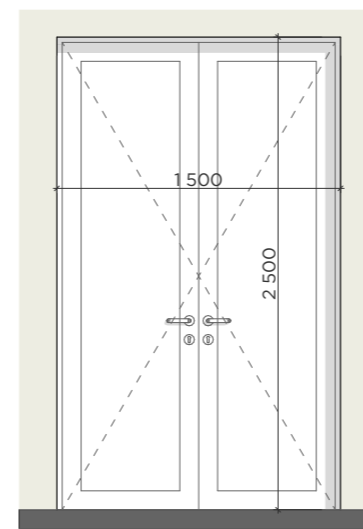

План стелі

Виконав	Моложавий Євгеній	Крафтовий хаб в с. Іванків
Стадія	Ескізний проект	
		ФОП Ручка Кирило Олександрович
		9

Д1
двері (права)
висота полотна 2000 мм
фурнітура:
1. ручка
2. коробка
3. лиштва
3 подальшим фарбуванням
в колір стін

Д2
двері (ліва)
висота полотна 2000 мм
фурнітура:
1. ручка
2. коробка
3. **без лиштви**
3 подальшим фарбуванням
в колір стін

Д3
двері розпашні (відкрита
частина права)
Металопластикові

Д4
двері розпашні (відкрита
частина права)
3 подальшим фарбуванням в
колір стін